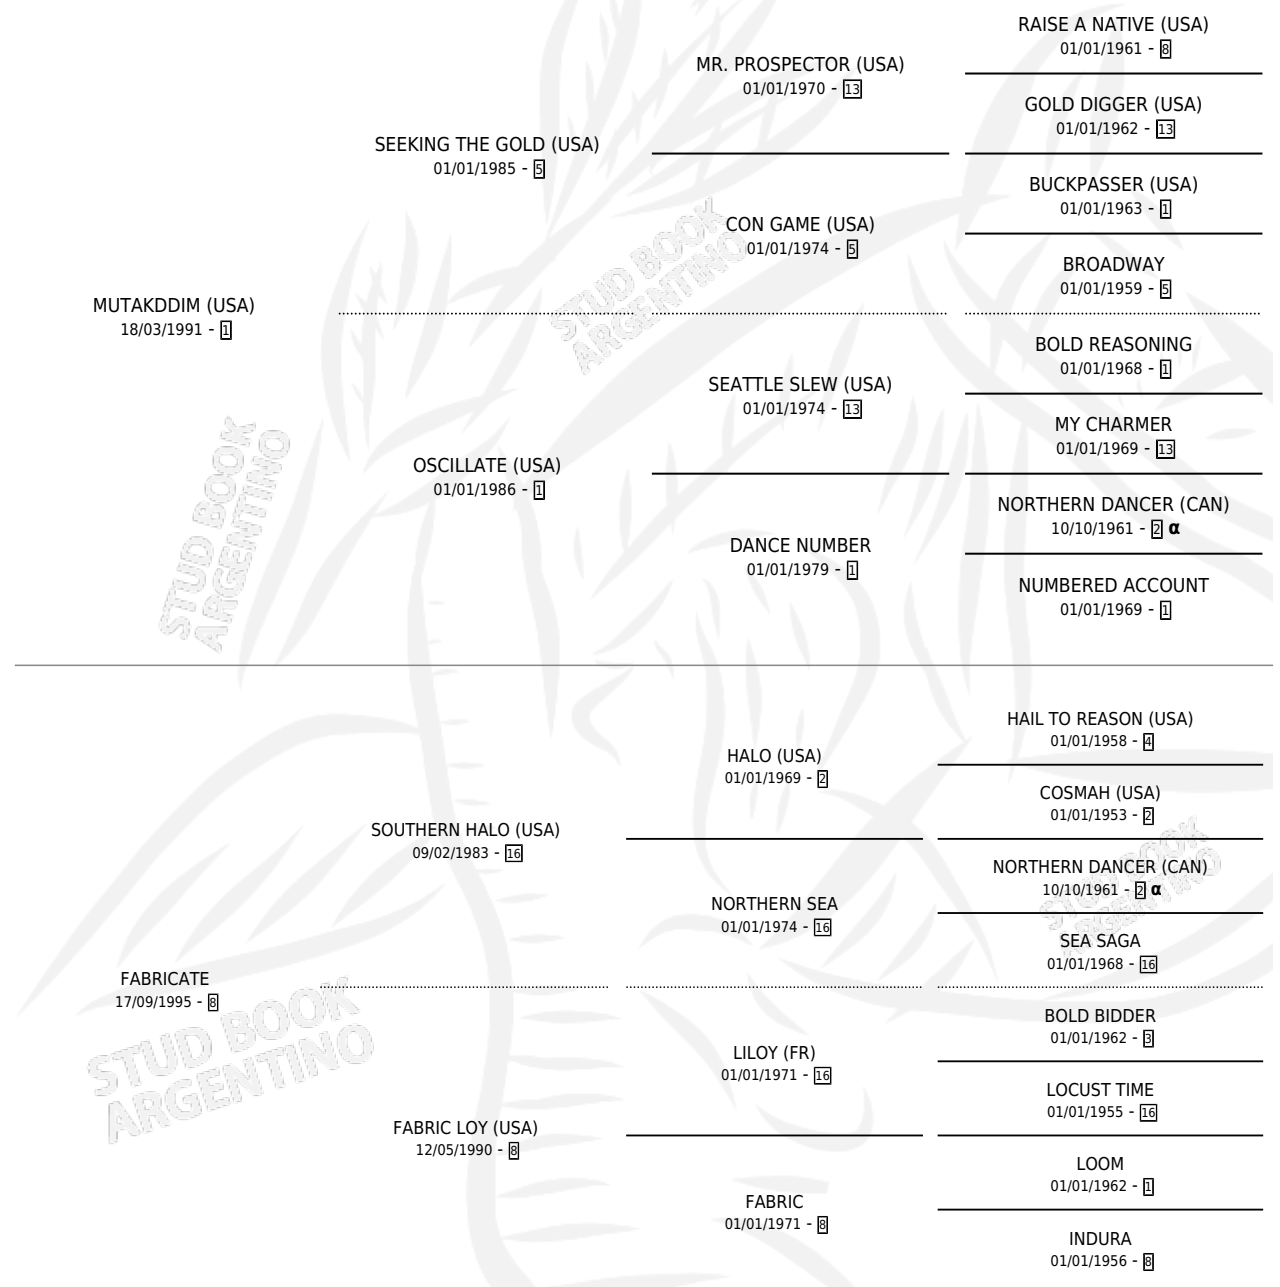

FAVORITE HOBBY

por **MUTAKDDIM (USA)** y **FABRICATE** por **SOUTHERN HALO (USA)**

Argentina · Macho · Zaino Colorado · SP · 13/08/2007
Familia 8-c · Volumen 39

ESTADO

TIPIFICACIÓN SANGUÍNEA	X
TIPIFICACIÓN POR ADN	✓
PASAPORTE	✓
IDENTIFICACIÓN POR MICROCHIP	✓
REPRODUCTOR	X

Lugar de nacimiento: La Quebrada
Criador: La Quebrada

PEDIGREE

INBREEDING : α