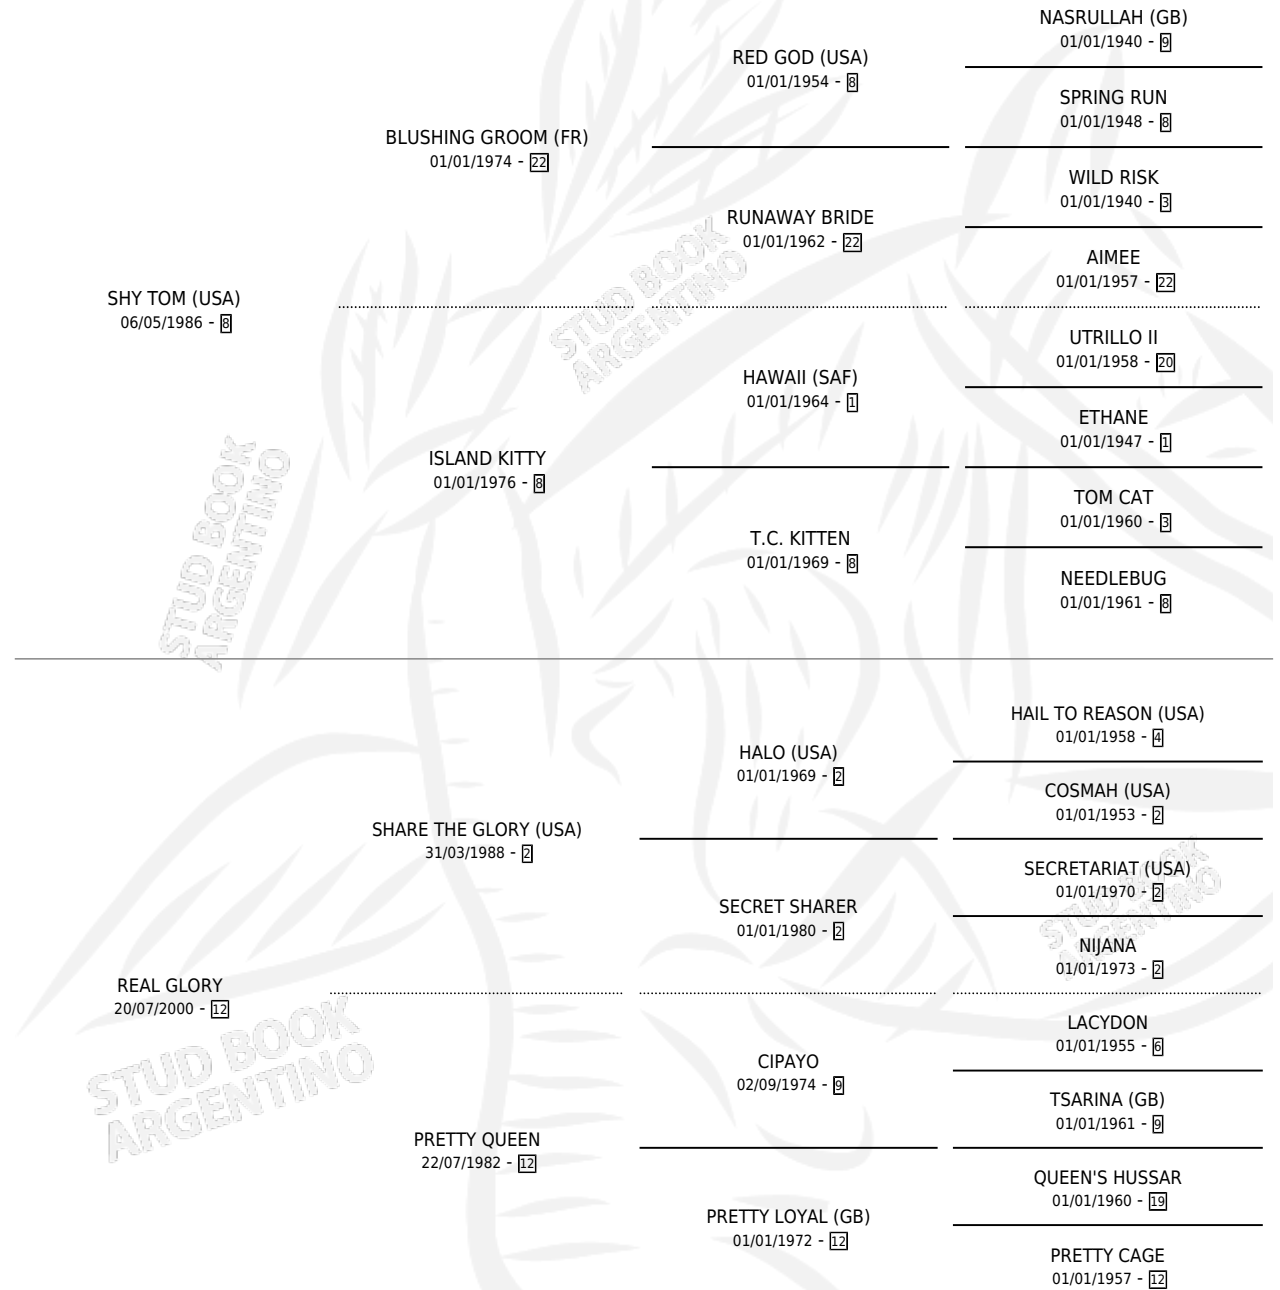

SHY REAL

por SHY TOM (USA) y REAL GLORY por SHARE THE GLORY (USA)

Argentina · Hembra · Zaino Negro · SP · 14/08/2007
Familia 12 · Volumen 39

ESTADO

TIPIFICACIÓN SANGUÍNEA	X
TIPIFICACIÓN POR ADN	✓
PASAPORTE	✓
IDENTIFICACIÓN POR MICROCHIP	✓
REPRODUCTOR	✓

Lugar de nacimiento: Del Carmen

Criador: Giraudo Jose Tito

~

HIJOS

	MACHOS	HEMBRAS
1 NACIERON	0	1
SIN ACTUACIONES		

PEDIGREE