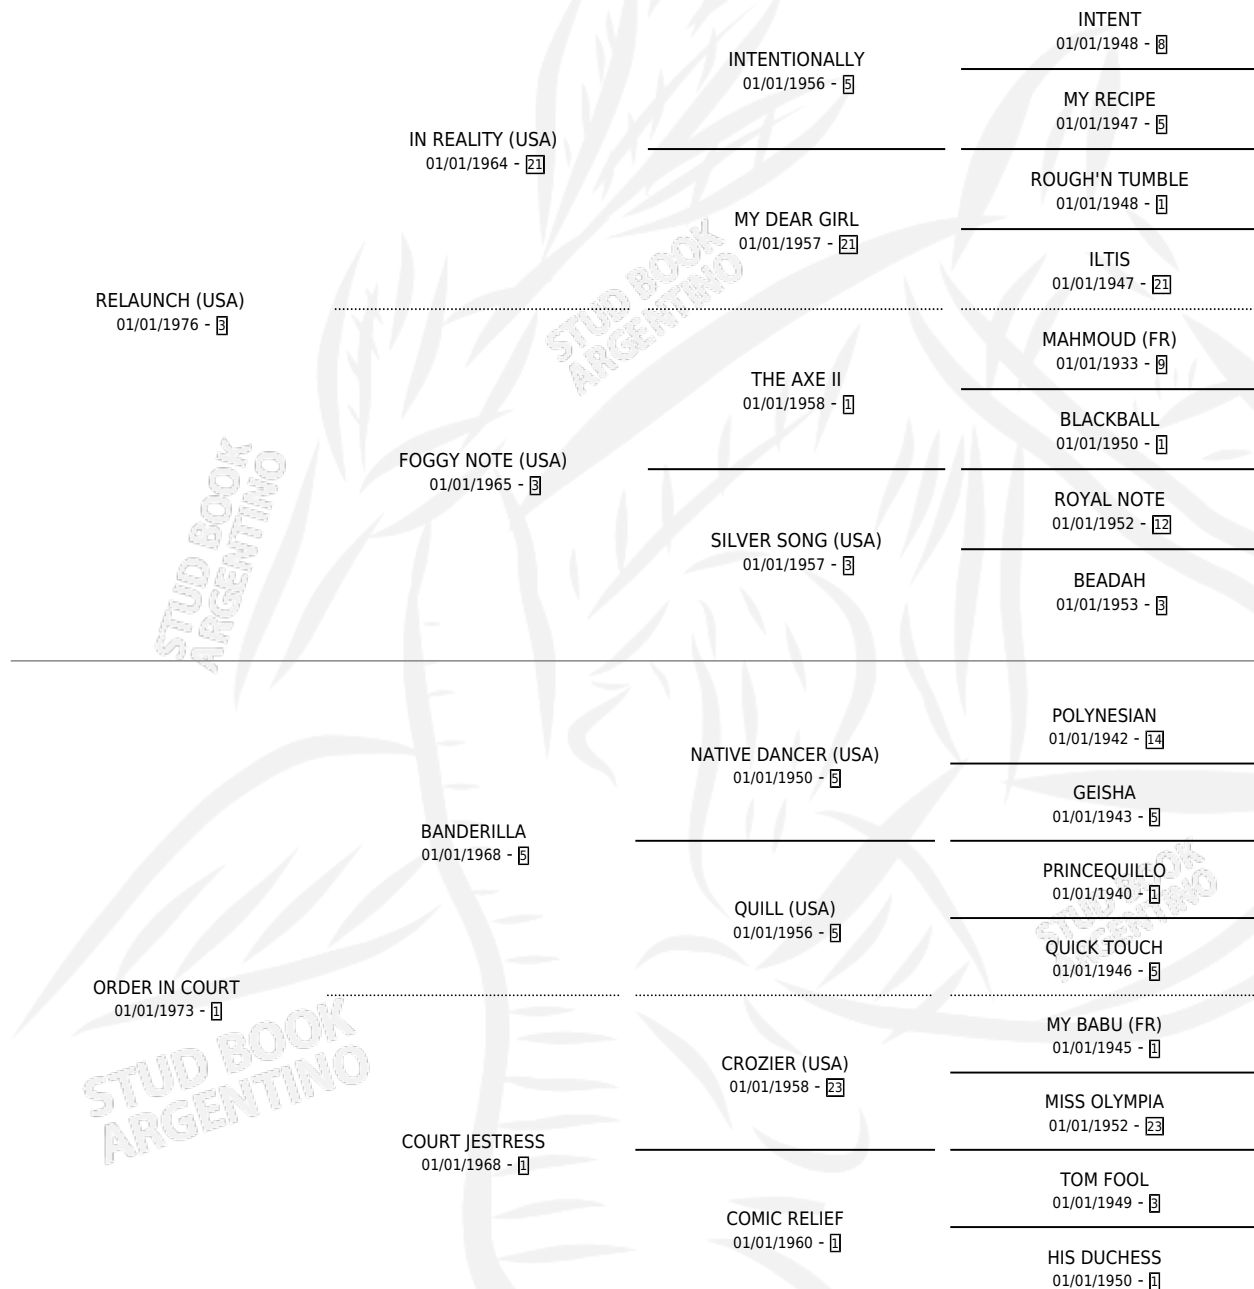

CROSS TAB (USA)

por **RELAUNCH (USA)** y **ORDER IN COURT** por **BANDERILLA**

Estados Unidos · Hembra · Tordillo · SP · 17/04/1993
Familia 1-x · Volumen web

ESTADO

TIPIFICACIÓN SANGUÍNEA	✓
TIPIFICACIÓN POR ADN	✓
PASAPORTE	X
IDENTIFICACIÓN POR MICROCHIP	X
REPRODUCTOR	✓

Lugar de nacimiento: Estados Unidos

Criador: Extranjero

~

HIJOS

	MACHOS	HEMBRAS
2 NACIERON	1	1
2 CORRIERON	1	1
2 GANARON	1	1
1 GANADORES CL	1 GANADORES GR	0 GANADORES G1

PEDIGREE

EXPORTACIÓN / IMPORTACIÓN

FECHA	MOVIMIENTO	PAÍS
03/10/2007	IMPORTADO	ESTADOS UNIDOS