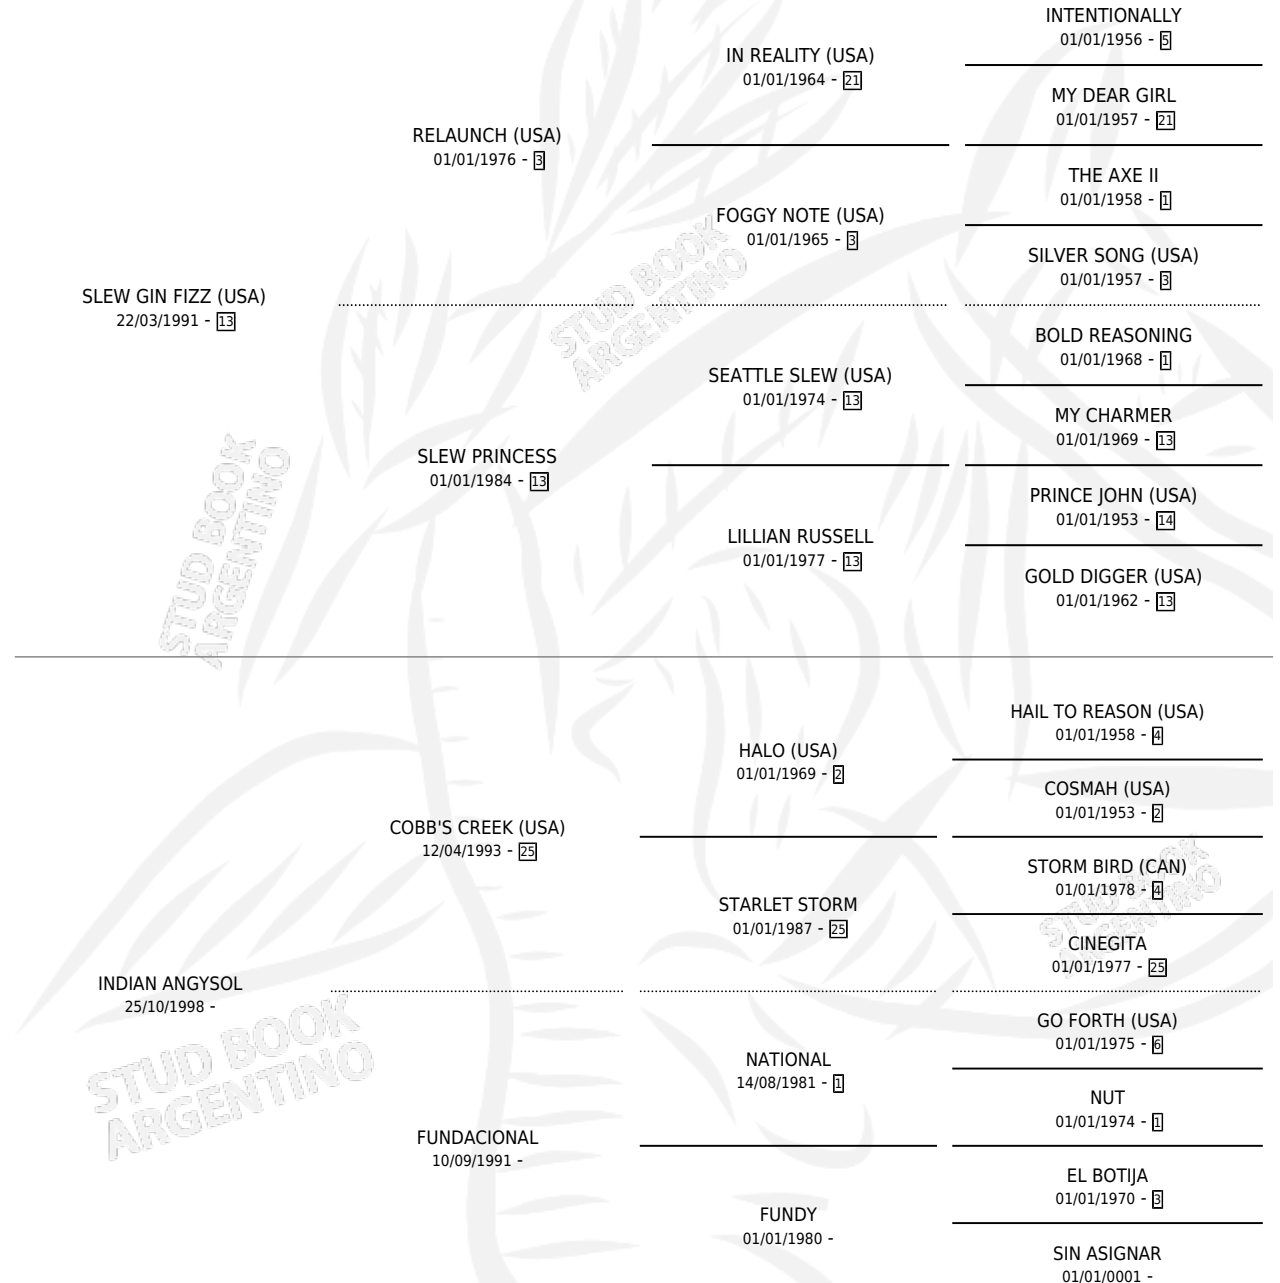

MYTHICAL FIZZ

por SLEW GIN FIZZ (USA) y INDIAN ANGYSOL por COBB'S CREEK (USA)

Argentina · Macho · Zaino o Tordillo · SP · 31/08/2007
Familia · Volumen 39

ESTADO

TIPIFICACIÓN SANGUÍNEA	X
TIPIFICACIÓN POR ADN	X
PASAPORTE	X
IDENTIFICACIÓN POR MICROCHIP	X
REPRODUCTOR	X

Lugar de nacimiento: El Entrerriano

Criador: Sin dato

PEDIGREE

MYTHICAL FIZZ

Datos oficiales del Stud Book Argentino

Documento generado el 10/05/2026

studbook.org.ar