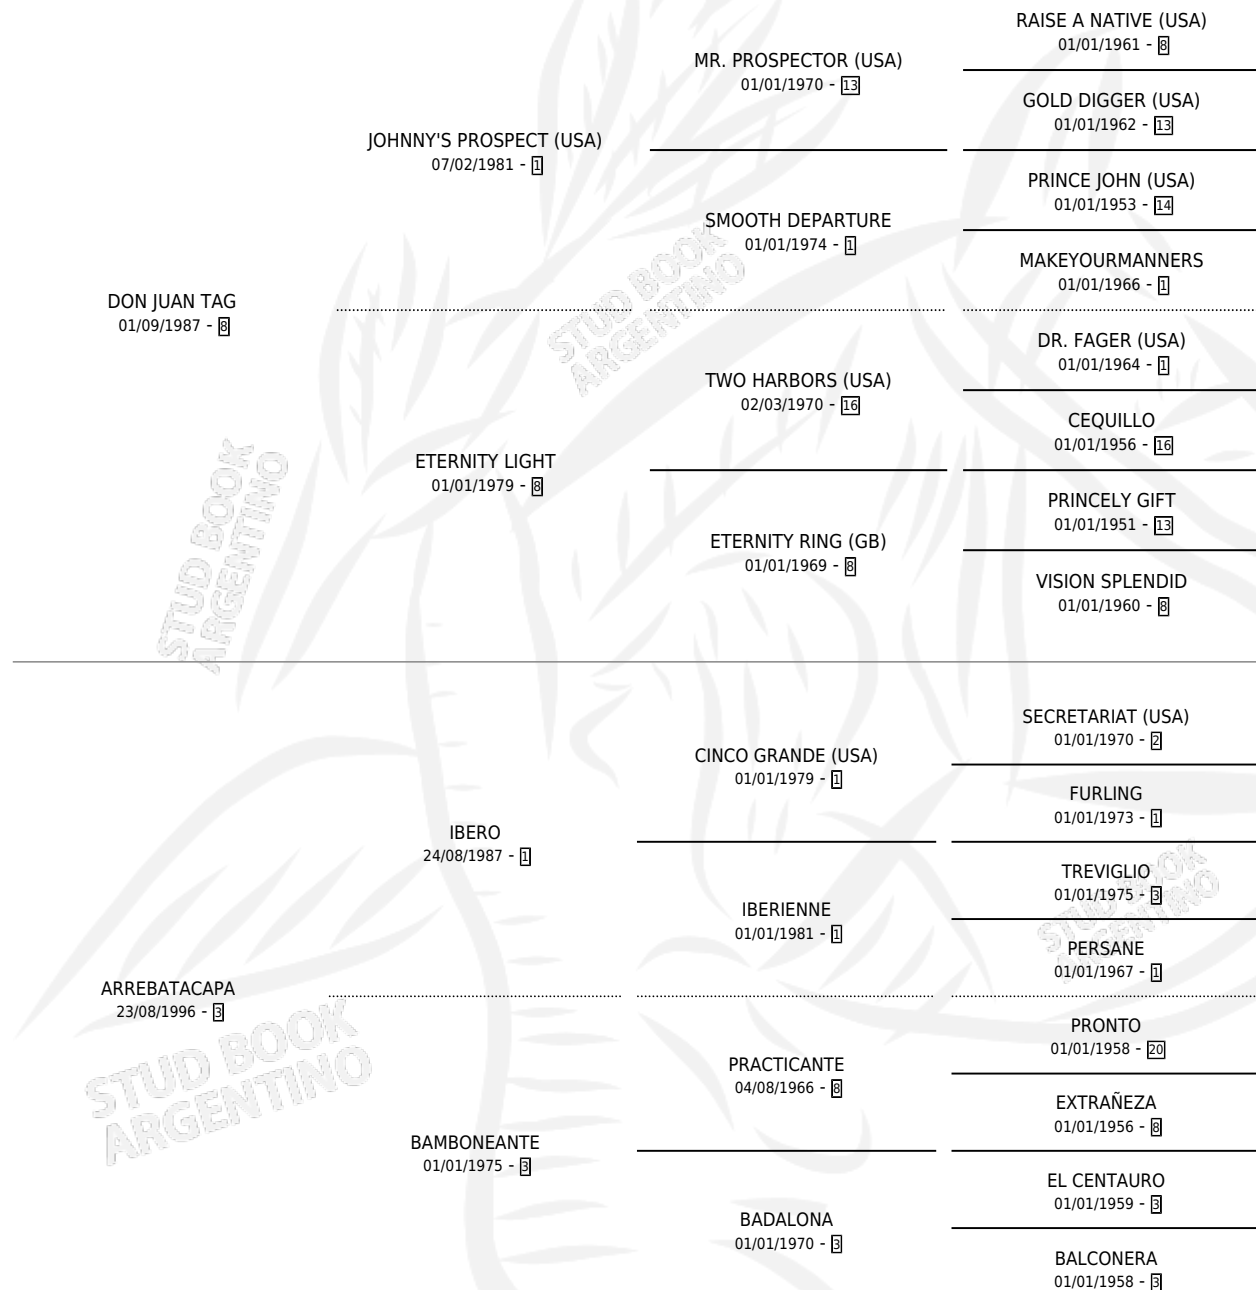

JUANA IBERICA

por DON JUAN TAG y ARREBATACAPA por IBERO

Argentina · Hembra · Zaino · SP · 02/09/2007
Familia 3-g · Volumen 39

ESTADO

TIPIFICACIÓN SANGUÍNEA	X
TIPIFICACIÓN POR ADN	X
PASAPORTE	X
IDENTIFICACIÓN POR MICROCHIP	X
REPRODUCTOR	X

Lugar de nacimiento: Alborada

Criador: Alborada

PEDIGREE

JUANA IBERICA

Datos oficiales del Stud Book Argentino

Documento generado el 10/05/2026

studbook.org.ar