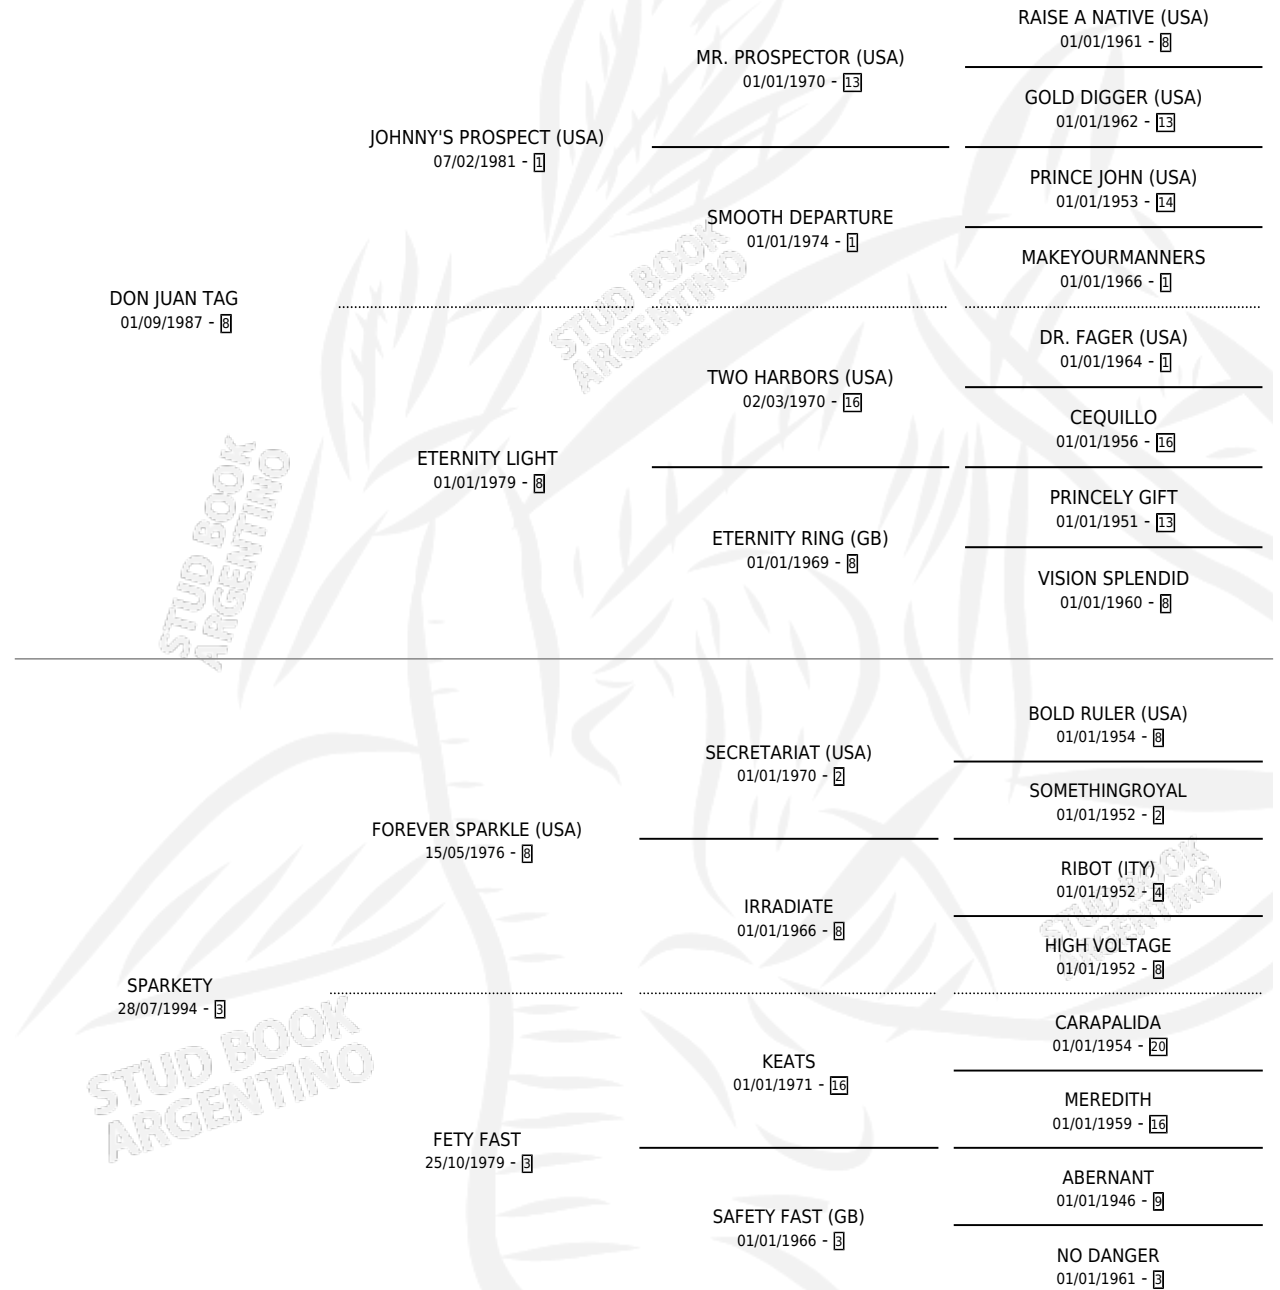

JUANA TE QUIERO

por DON JUAN TAG y SPARKETY por FOREVER SPARKLE (USA)

Argentina · Hembra · Zaino · SP · 31/08/2007
Familia 3-i · Volumen 39

ESTADO

TIPIFICACIÓN SANGUÍNEA	X
TIPIFICACIÓN POR ADN	✓
PASAPORTE	✓
IDENTIFICACIÓN POR MICROCHIP	X
REPRODUCTOR	✓

Lugar de nacimiento: Alborada
Criador: Sin dato

~

HIJOS

	MACHOS	HEMBRAS
3 NACIERON	1	2
2 CORRIERON	1	1

SIN ACTUACIONES

PEDIGREE

CAMPAÑA

Solo carreras oficiales de Argentina