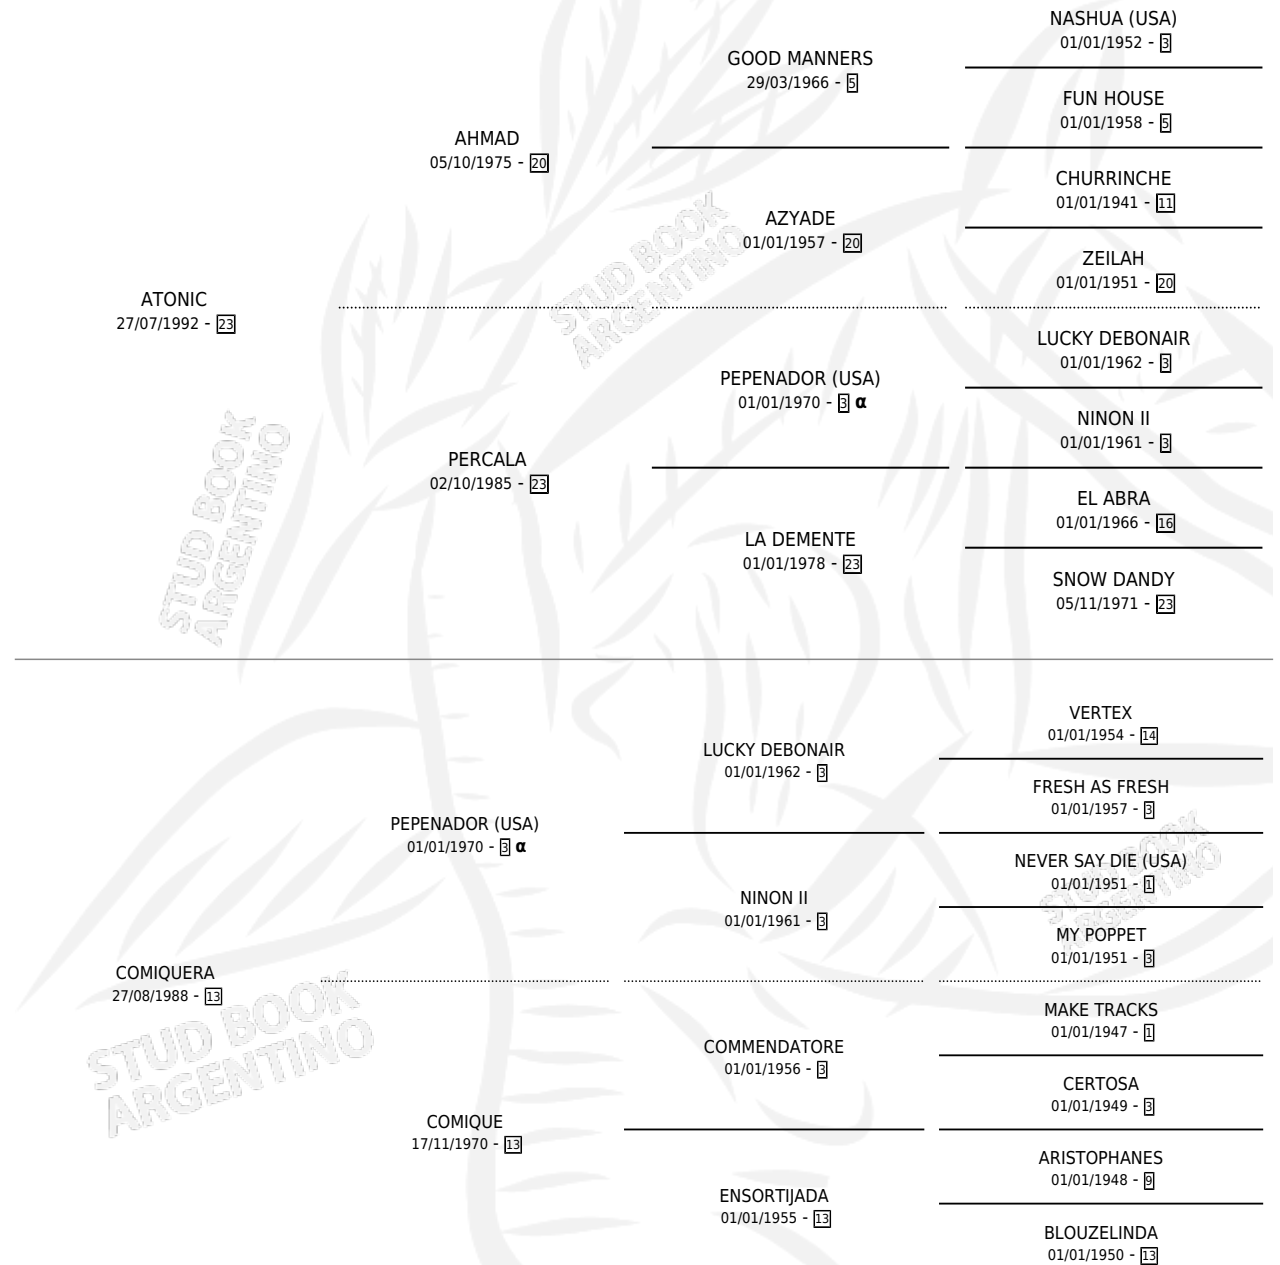

ANTIGUO EMPERADOR

por ATONIC y COMIQUERA por PEPENADOR (USA)

Argentina · Macho · Zaino · SP · 26/08/2007
Familia 13-c · Volumen 39

ESTADO

TIPIFICACIÓN SANGUÍNEA	X
TIPIFICACIÓN POR ADN	✓
PASAPORTE	✓
IDENTIFICACIÓN POR MICROCHIP	✓
REPRODUCTOR	X

Lugar de nacimiento: Alborada

Criador: Alborada

PEDIGREE

INBREEDING : α

CAMPAÑA

Solo carreras oficiales de Argentina

POR EDAD

EDAD	CC	1°	2°	3°	4°	5°	NP	CLC	CLG	CLCG1	CLGG1	IMPORTE	GANANCIA / CC
4 AÑOS	3	2	0	0	0	0	1	0	0	0	0	\$59,000	\$19,667
7 AÑOS	2	0	0	0	0	0	2	0	0	0	0	\$0	\$0
TOTALES	5	2	0	0	0	0	3	0	0	0	0	\$59,000	\$11,800
%		40.0%	0.0%	0.0%	0.0%	0.0%	60.0%	0.0%	0.0%	0.0%	0.0%		

Ganador de 2 carreras en San Isidro y La Punta debutando - \$59,000, a los 4 años.

POR DISTANCIA

HIPODROMO	CC	1°	2°	3°	4°	5°	NP	CLC	CLG	CLCG1	CLGG1	IMPORTE
SAN ISIDRO	2	1	0	0	0	0	1	0	0	0	0	\$35,000
1300 MTS	1	0	0	0	0	0	1	0	0	0	0	\$0
1100 MTS	1	1	0	0	0	0	0	0	0	0	0	\$35,000
LA PUNTA	2	1	0	0	0	0	1	0	0	0	0	\$24,000
1400 MTS	1	0	0	0	0	0	1	0	0	0	0	\$0
1200 MTS	1	1	0	0	0	0	0	0	0	0	0	\$24,000
PALERMO	1	0	0	0	0	0	1	0	0	0	0	\$0
1200 MTS	1	0	0	0	0	0	1	0	0	0	0	\$0