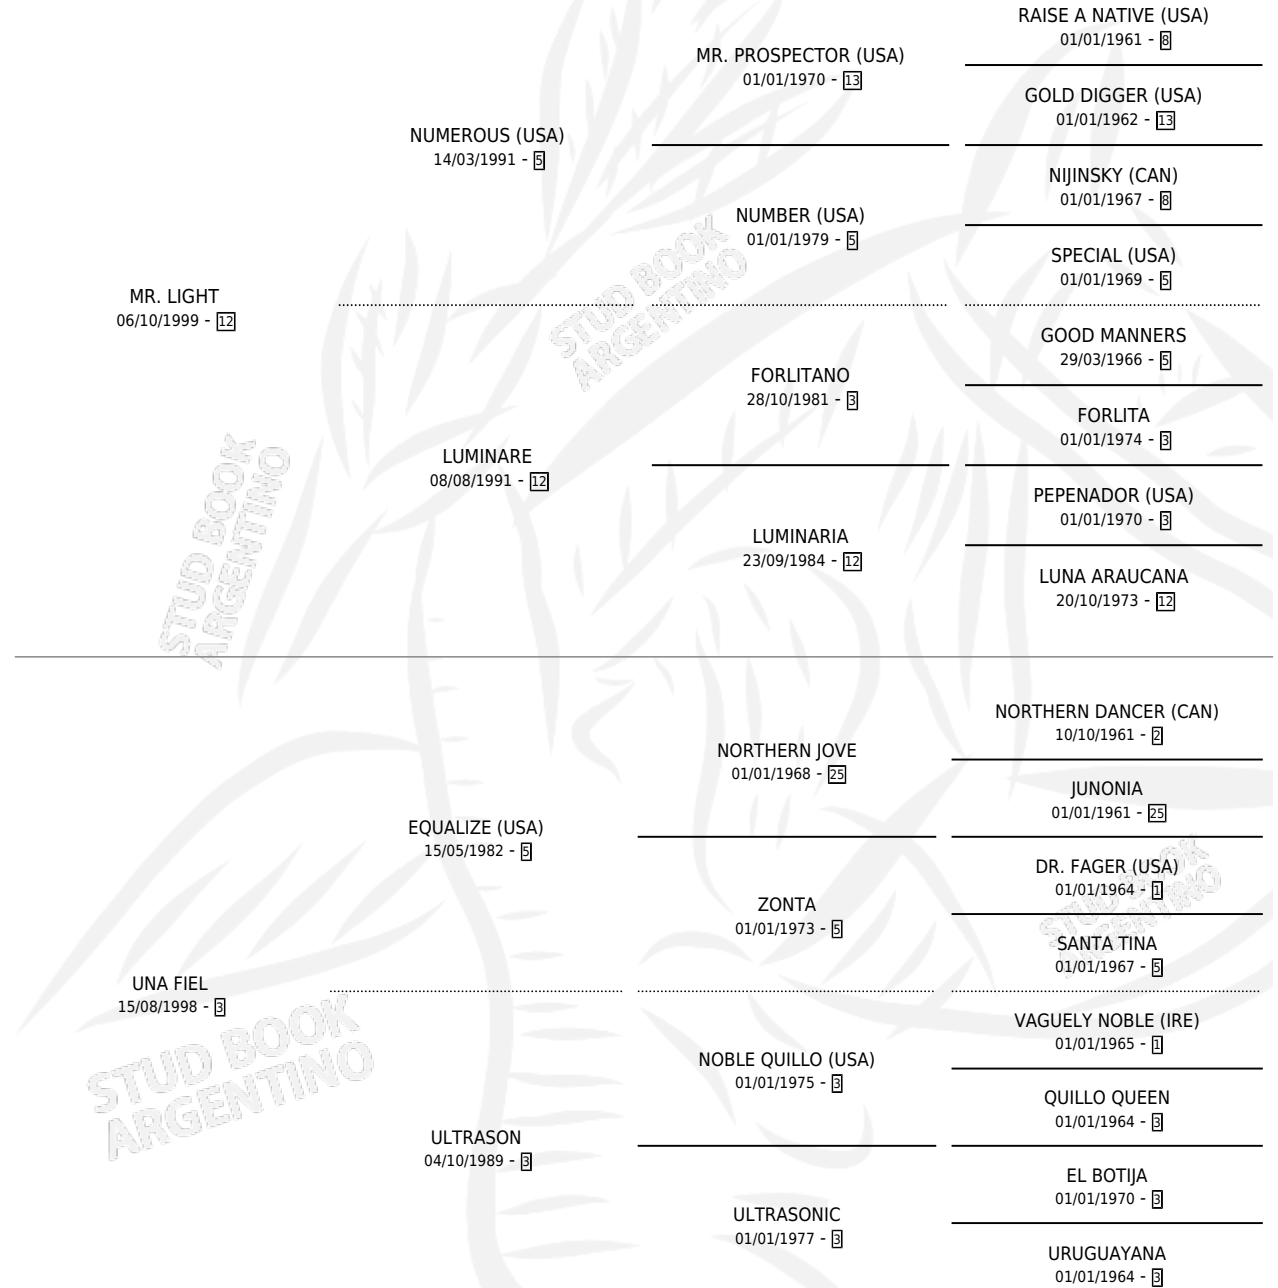

UNSEEN GUEST

por MR. LIGHT y UNA FIEL por EQUALIZE (USA)

Argentina · Macho · Tordillo · SP · 03/09/2007
Familia 3-d · Volumen 39

ESTADO

TIPIFICACIÓN SANGUÍNEA	X
TIPIFICACIÓN POR ADN	✓
PASAPORTE	✓
IDENTIFICACIÓN POR MICROCHIP	✓
REPRODUCTOR	X

Lugar de nacimiento: El Turf

Criador: El Turf

PEDIGREE