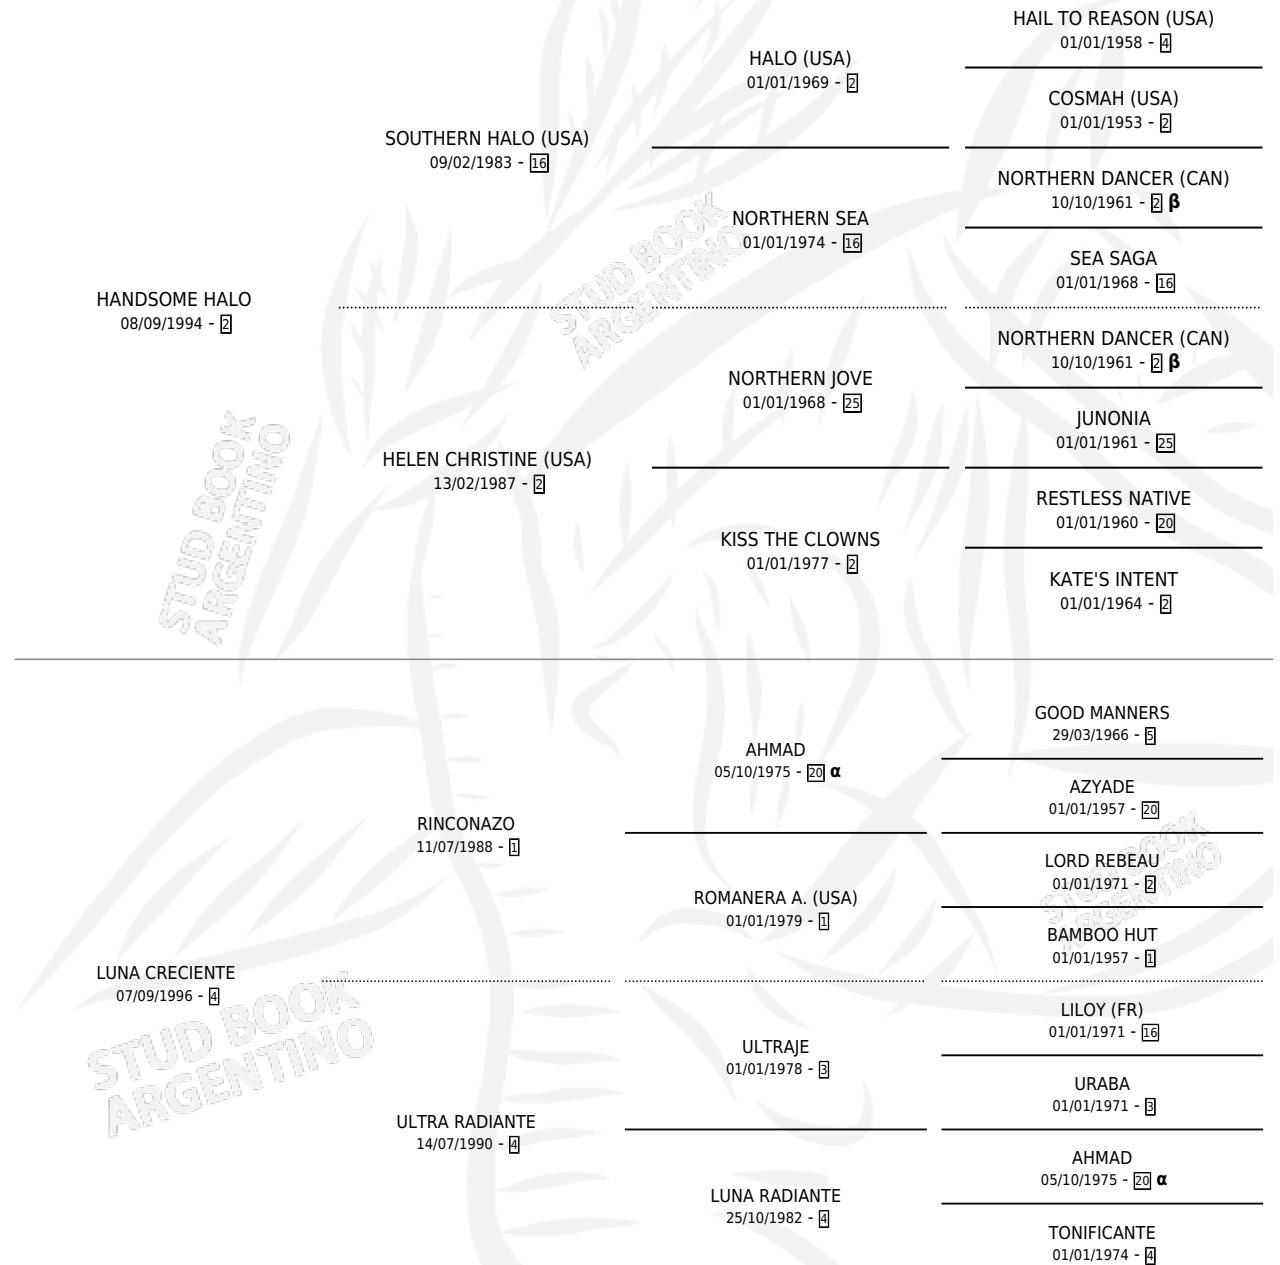

# HAND LUNA

por HANDSOME HALO y LUNA CRECIENTE por RINCONAZO

Argentina · Hembra · Zaino · SP · 16/09/2007  
Familia 4-d · Volumen 39

## ESTADO

TIPIFICACIÓN SANGUÍNEA	X
TIPIFICACIÓN POR ADN	✓
PASAPORTE	X
IDENTIFICACIÓN POR MICROCHIP	✓
REPRODUCTOR	X

**Lugar de nacimiento:** La Lealtad

**Criador:** La Lealtad

## PEDIGREE

INBREEDING :  $\alpha, \beta$