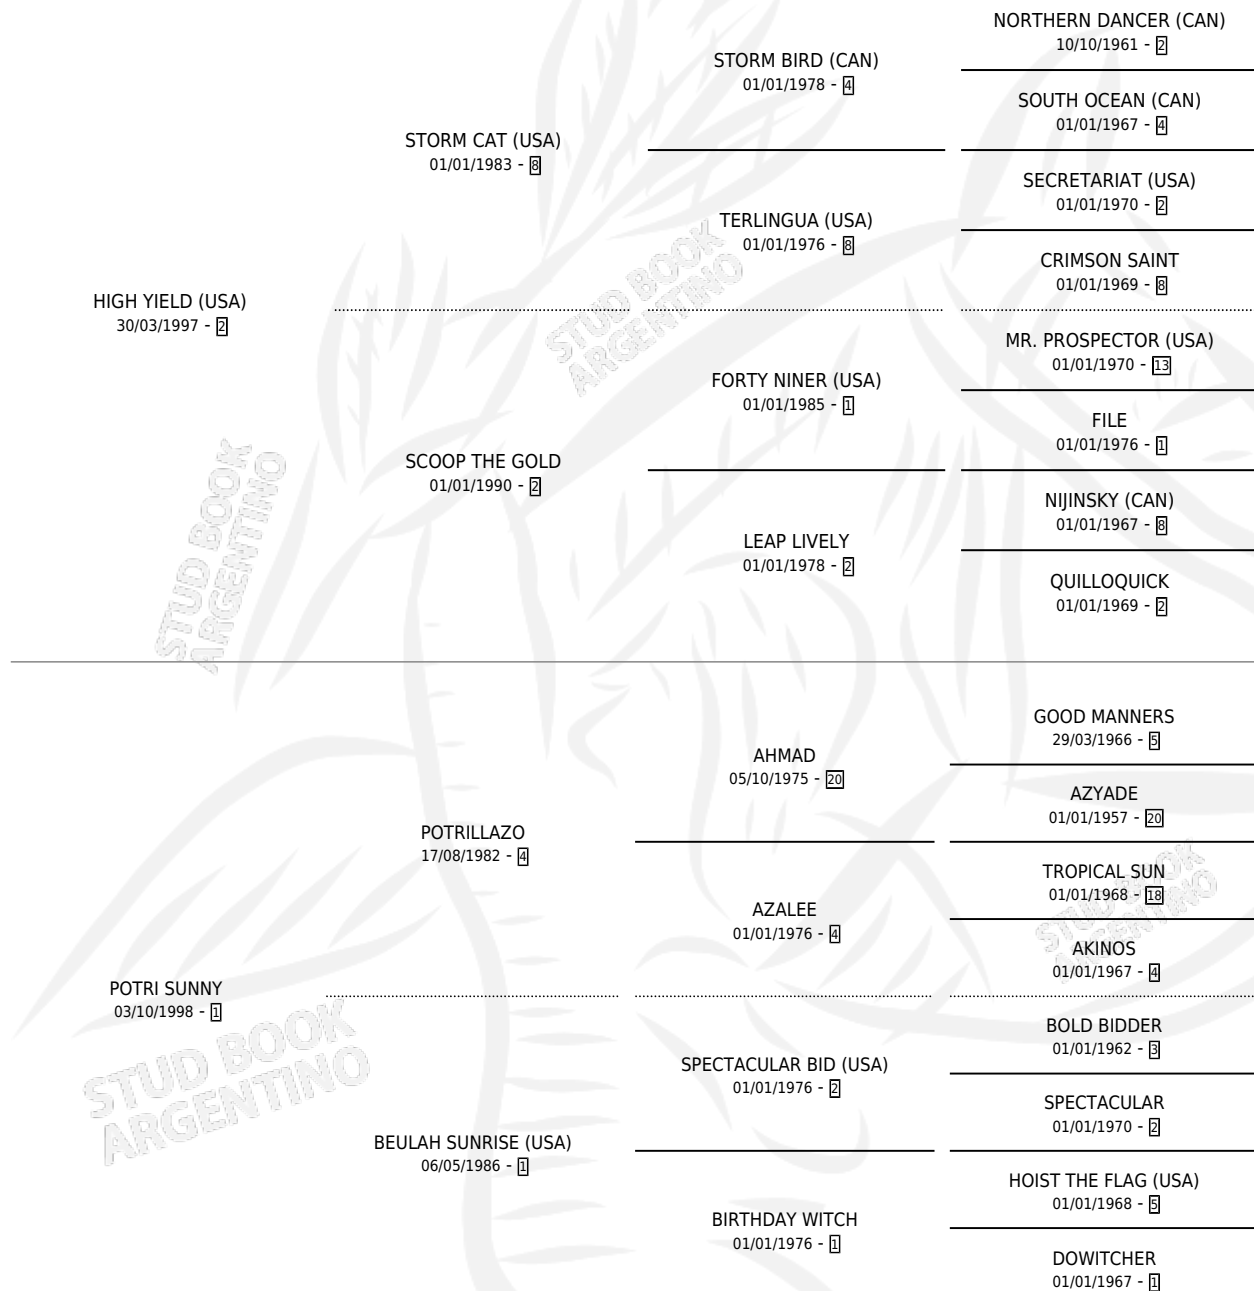

POTRI YIELD

por HIGH YIELD (USA) y POTRI SUNNY por POTRILLAZO

Argentina · Macho · Zaino · SP · 14/09/2007
Familia 1-s · Volumen 39

ESTADO

TIPIFICACIÓN SANGUÍNEA	X
TIPIFICACIÓN POR ADN	✓
PASAPORTE	✓
IDENTIFICACIÓN POR MICROCHIP	✓
REPRODUCTOR	X

Lugar de nacimiento: La Quebrada
Criador: Viejo Tombo

PEDIGREE