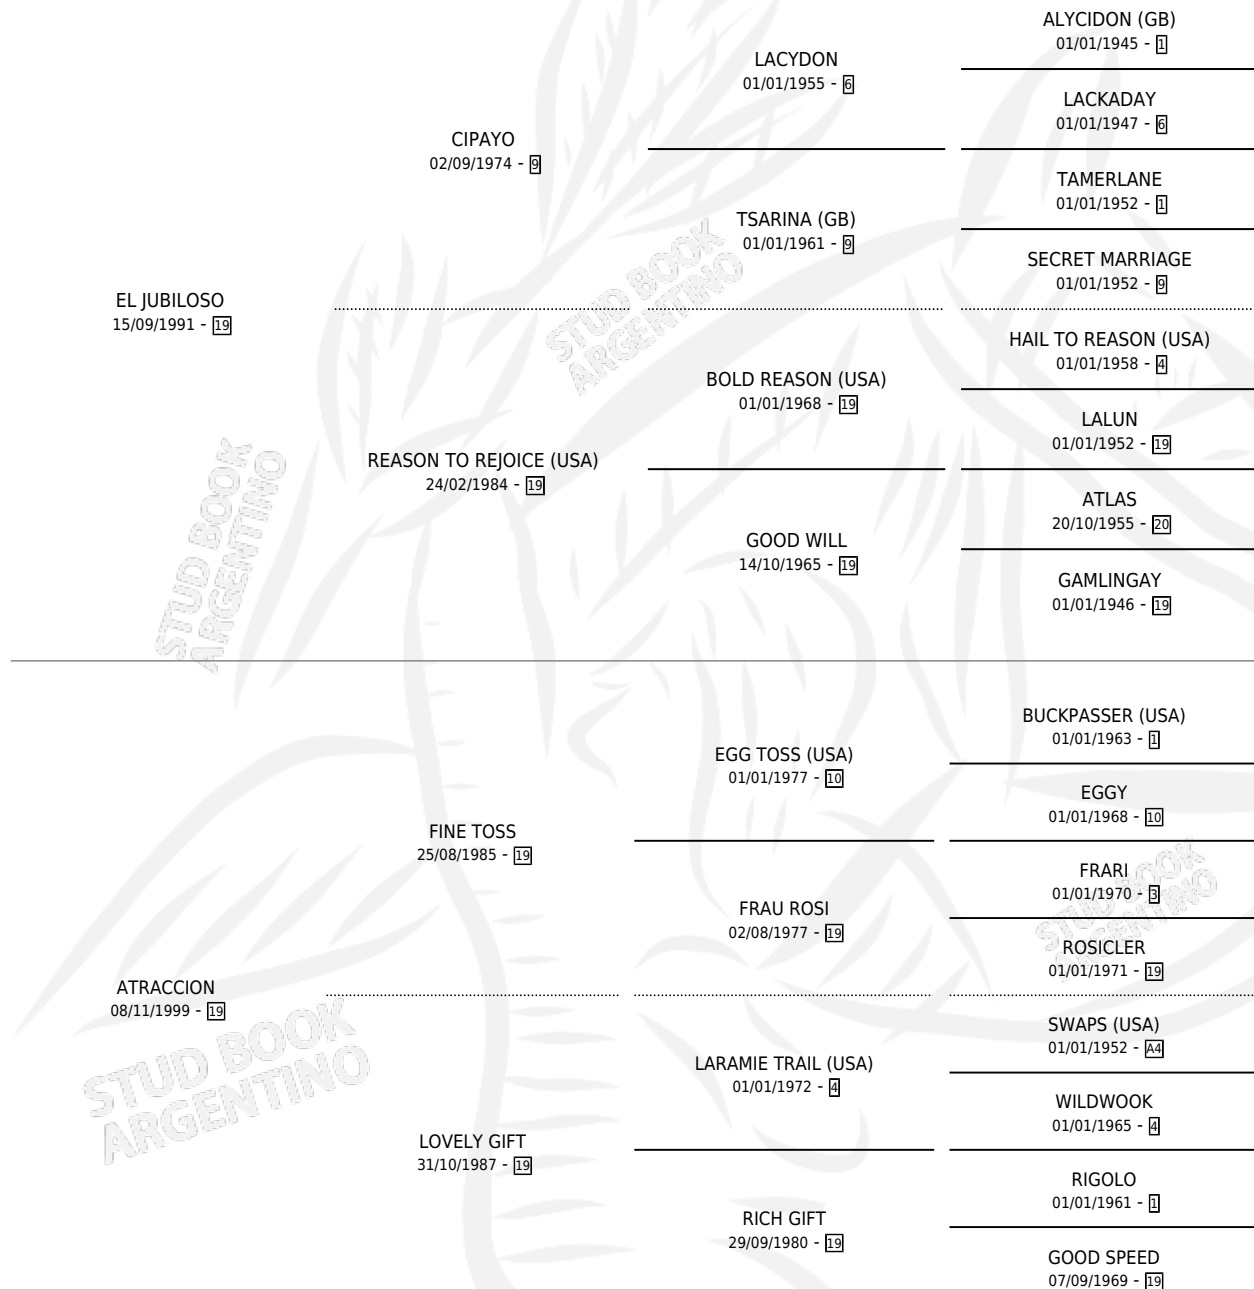

LA CALAVERA

por EL JUBILOSO y ATRACCION por FINE TOSS

Argentina · Hembra · Zaino Doradillo · SP · 15/09/2007
Familia 19-c · Volumen 39

ESTADO

TIPIFICACIÓN SANGUÍNEA	X
TIPIFICACIÓN POR ADN	✓
PASAPORTE	X
IDENTIFICACIÓN POR MICROCHIP	✓
REPRODUCTOR	X

Lugar de nacimiento: R.c.b.

Criador: R.c.b.

PEDIGREE

LA CALAVERA

Datos oficiales del Stud Book Argentino

Documento generado el 07/05/2026

studbook.org.ar