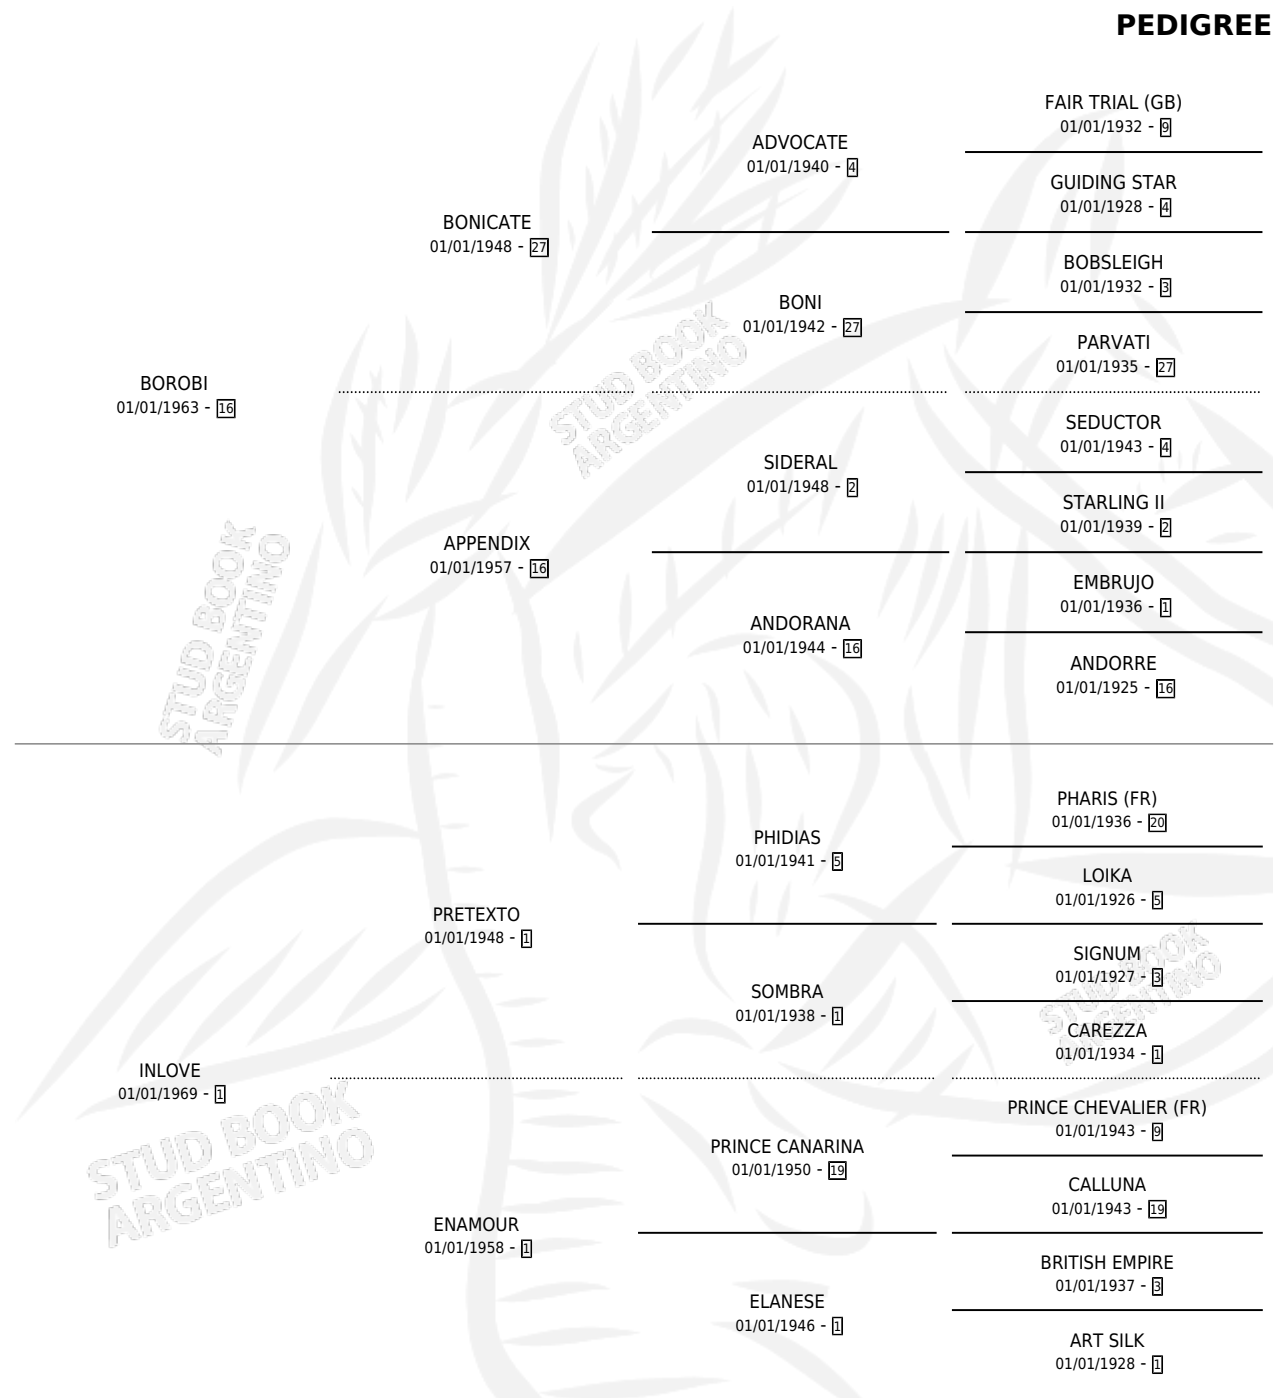

BRINDILLA

PEDIGREE

por **BOROB**I y **INLOVE** por **PRETEXTO**

Argentina · Hembra · Alazan · SP · 01/01/1975
Familia 1-t · Volumen 29

ESTADO

TIPIFICACIÓN SANGUÍNEA	X
TIPIFICACIÓN POR ADN	X
PASAPORTE	X
IDENTIFICACIÓN POR MICROCHIP	X
REPRODUCTOR	✓

Lugar de nacimiento: Campo particular

Criador: Sin dato

~

HIJOS

	MACHOS	HEMBRAS
5 NACIERON	3	2
2 CORRIERON	2	0

SIN ACTUACIONES

S

mientos 4 / Efectividad 50.00%

PADRILLO	PRODUCTO	CRIADOR	1ER SERVICIO	ÚLTIMO SERVICIO
MIAO-TAO	∅		19/12/1990	19/12/1990
BRINDILLA	EL ENANO (M Z, 25/11/1990)	SIN DATO	30/11/1989	02/12/1989
Datos oficiales del Stud Book Argentino			17/11/1988	20/11/1988
CHE HORACIO	∅			
CHE HORACIO	CHE CACALE (M A, 05/10/1988)	SIN DATO	08/10/1987	10/10/1987
CHE HORACIO	CHE PITRI (M A, 26/09/1987)	SIN DATO	03/10/1986	07/10/1986
CHE HORACIO	∅		28/10/1985	30/11/1985
QUE METIDO	∅			
RAUDO	VENTAJA MINIMA (H A, 04/10/1985)	SIN DATO		