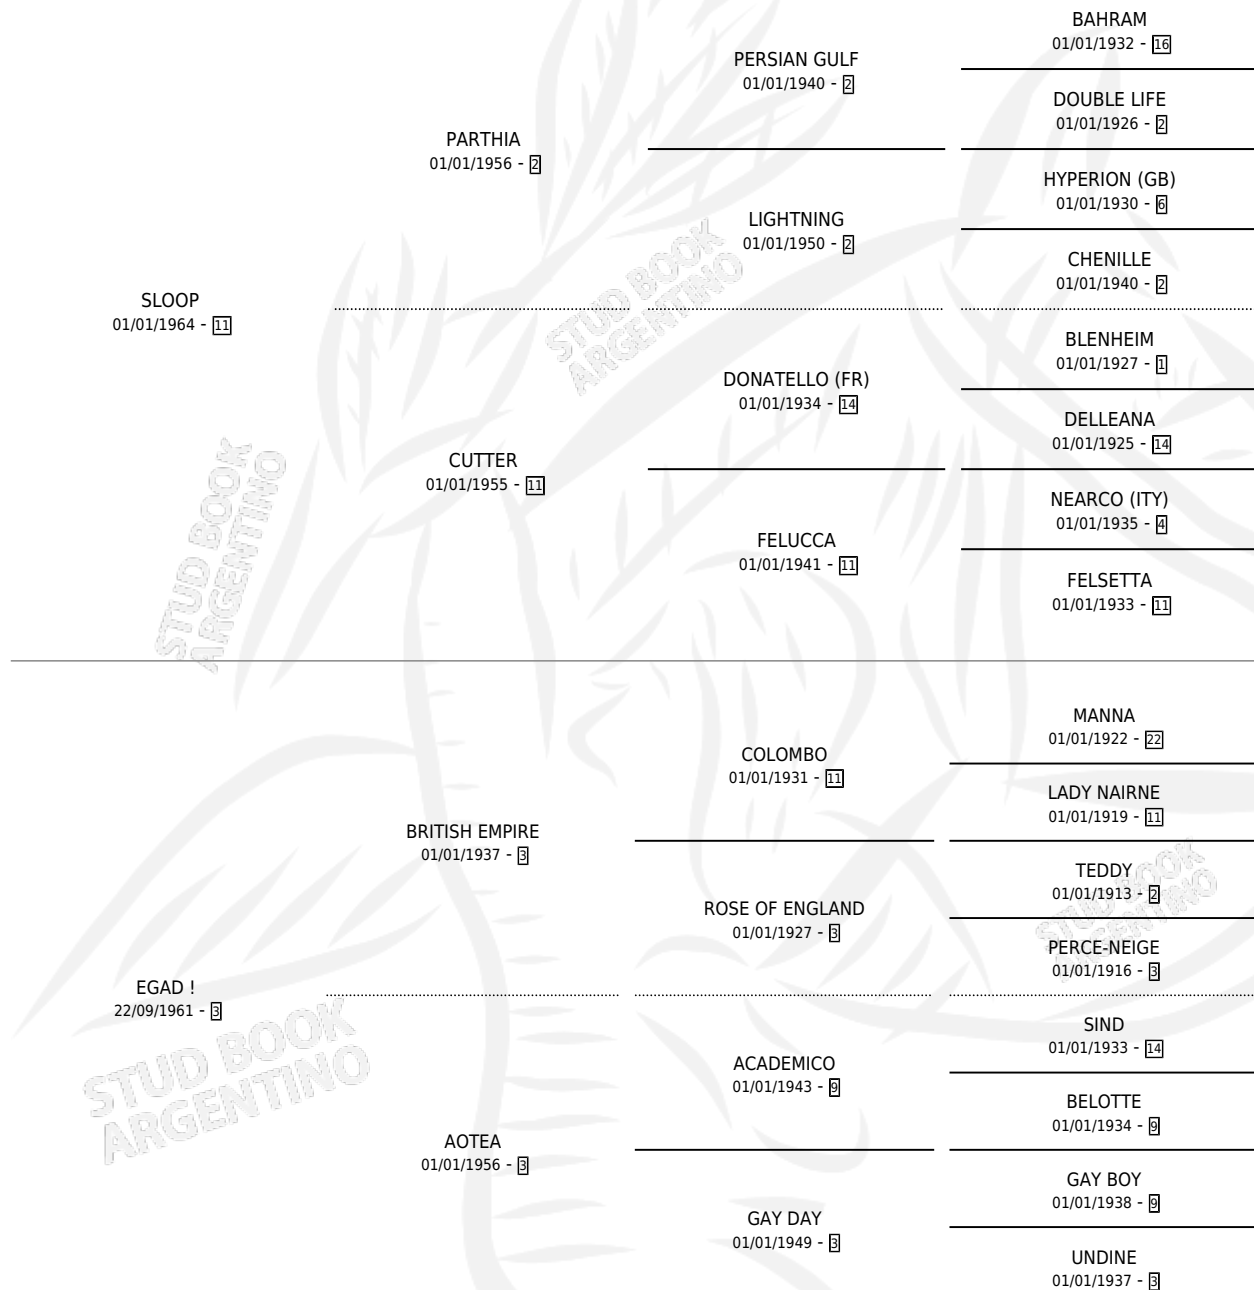

EGG NOG

por SLOOP y EGAD ! por BRITISH EMPIRE

Argentina · Macho · Alazan · SP · 04/09/1975
Familia 3-j · Volumen 29

ESTADO

TIPIFICACIÓN SANGUÍNEA	X
TIPIFICACIÓN POR ADN	X
PASAPORTE	X
IDENTIFICACIÓN POR MICROCHIP	X
REPRODUCTOR	X

Lugar de nacimiento: Campo particular

Criador: Sin dato

PEDIGREE

CAMPAÑA

Solo carreras oficiales de Argentina

POR EDAD

EDAD	CC	1°	2°	3°	4°	5°	NP	CLC	CLG	CLCG1	CLGG1	IMPORTE	GANANCIA / CC
3 AÑOS	2	2	0	0	0	0	0	0	0	0	0	\$0	\$0
4 AÑOS	2	1	0	0	0	1	0	1	0	1	0	\$0	\$0
5 AÑOS	4	1	0	2	1	0	0	4	1	0	0	\$0	\$0
TOTALES	8	4	0	2	1	1	0	5	1	1	0	\$0	\$0
%		50.0%	0.0%	25.0%	12.5%	12.5%	0.0%	62.5%	20.0%	20.0%	0.0%		