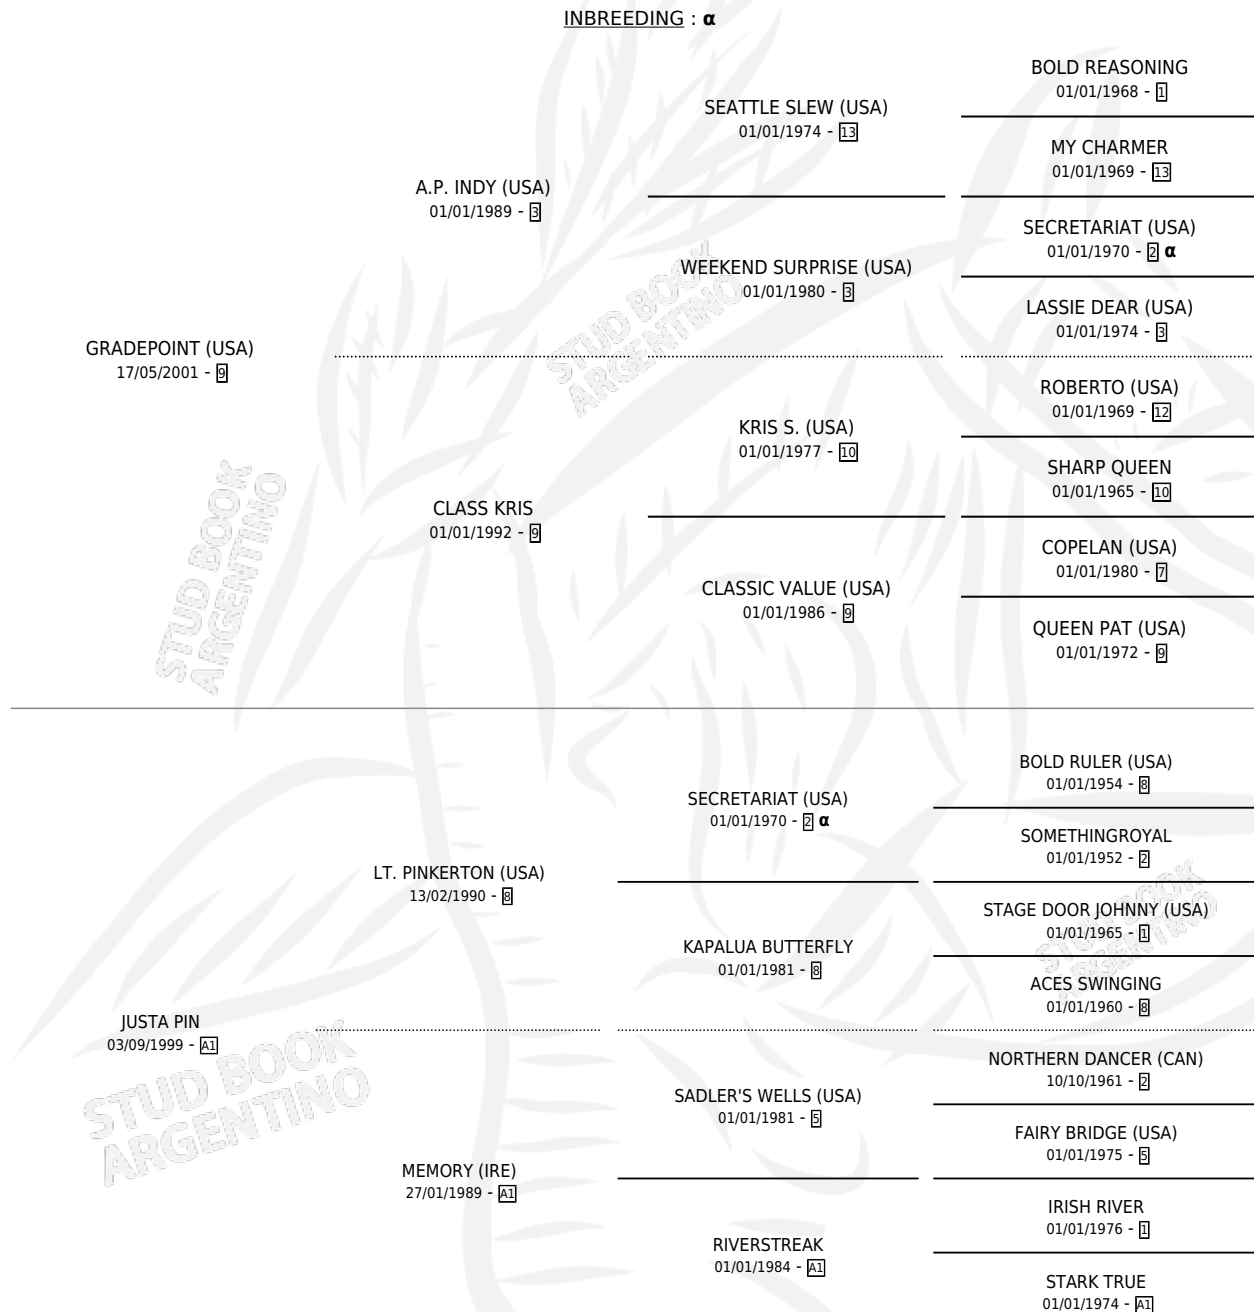

MISTER INT

por **GRADEPOINT (USA)** y **JUSTA PIN** por **LT. PINKERTON (USA)**

Argentina · Macho · Zaino · SP · 22/09/2007
Familia A1 · Volumen 39

ESTADO

TIPIFICACIÓN SANGUÍNEA	X
TIPIFICACIÓN POR ADN	✓
PASAPORTE	✓
IDENTIFICACIÓN POR MICROCHIP	✓
REPRODUCTOR	X

Lugar de nacimiento: Caryjuan
Criador: Caryjuan

PEDIGREE

INBREEDING : α

CAMPAÑA

Solo carreras oficiales de Argentina

POR EDAD

EDAD	CC	1°	2°	3°	4°	5°	NP	CLC	CLG	CLCG1	CLGG1	IMPORTE	GANANCIA / CC
3 AÑOS	6	0	1	1	0	3	1	0	0	0	0	\$27,530	\$4,588
5 AÑOS	5	0	0	0	0	0	5	0	0	0	0	\$1,175	\$235
TOTALES	11	0	1	1	0	3	6	0	0	0	0	\$28,705	\$2,610
%		0.0%	9.1%	9.1%	0.0%	27.3%	54.5%	0.0%	0.0%	0.0%	0.0%		

Placés en La Plata en 11 carreras disputadas.

POR DISTANCIA

HIPODROMO	CC	1°	2°	3°	4°	5°	NP	CLC	CLG	CLCG1	CLGG1	IMPORTE
PALERMO	2	0	0	0	0	1	1	0	0	0	0	\$2,250
1800 MTS	1	0	0	0	0	0	1	0	0	0	0	\$0
2000 MTS	1	0	0	0	0	1	0	0	0	0	0	\$2,250
SAN ISIDRO	5	0	0	0	0	0	5	0	0	0	0	\$1,175
1600 MTS	3	0	0	0	0	0	3	0	0	0	0	\$0
1400 MTS	1	0	0	0	0	0	1	0	0	0	0	\$1,175
2200 MTS	1	0	0	0	0	0	1	0	0	0	0	\$0
LA PLATA	4	0	1	1	0	2	0	0	0	0	0	\$25,280
2000 MTS	4	0	1	1	0	2	0	0	0	0	0	\$25,280