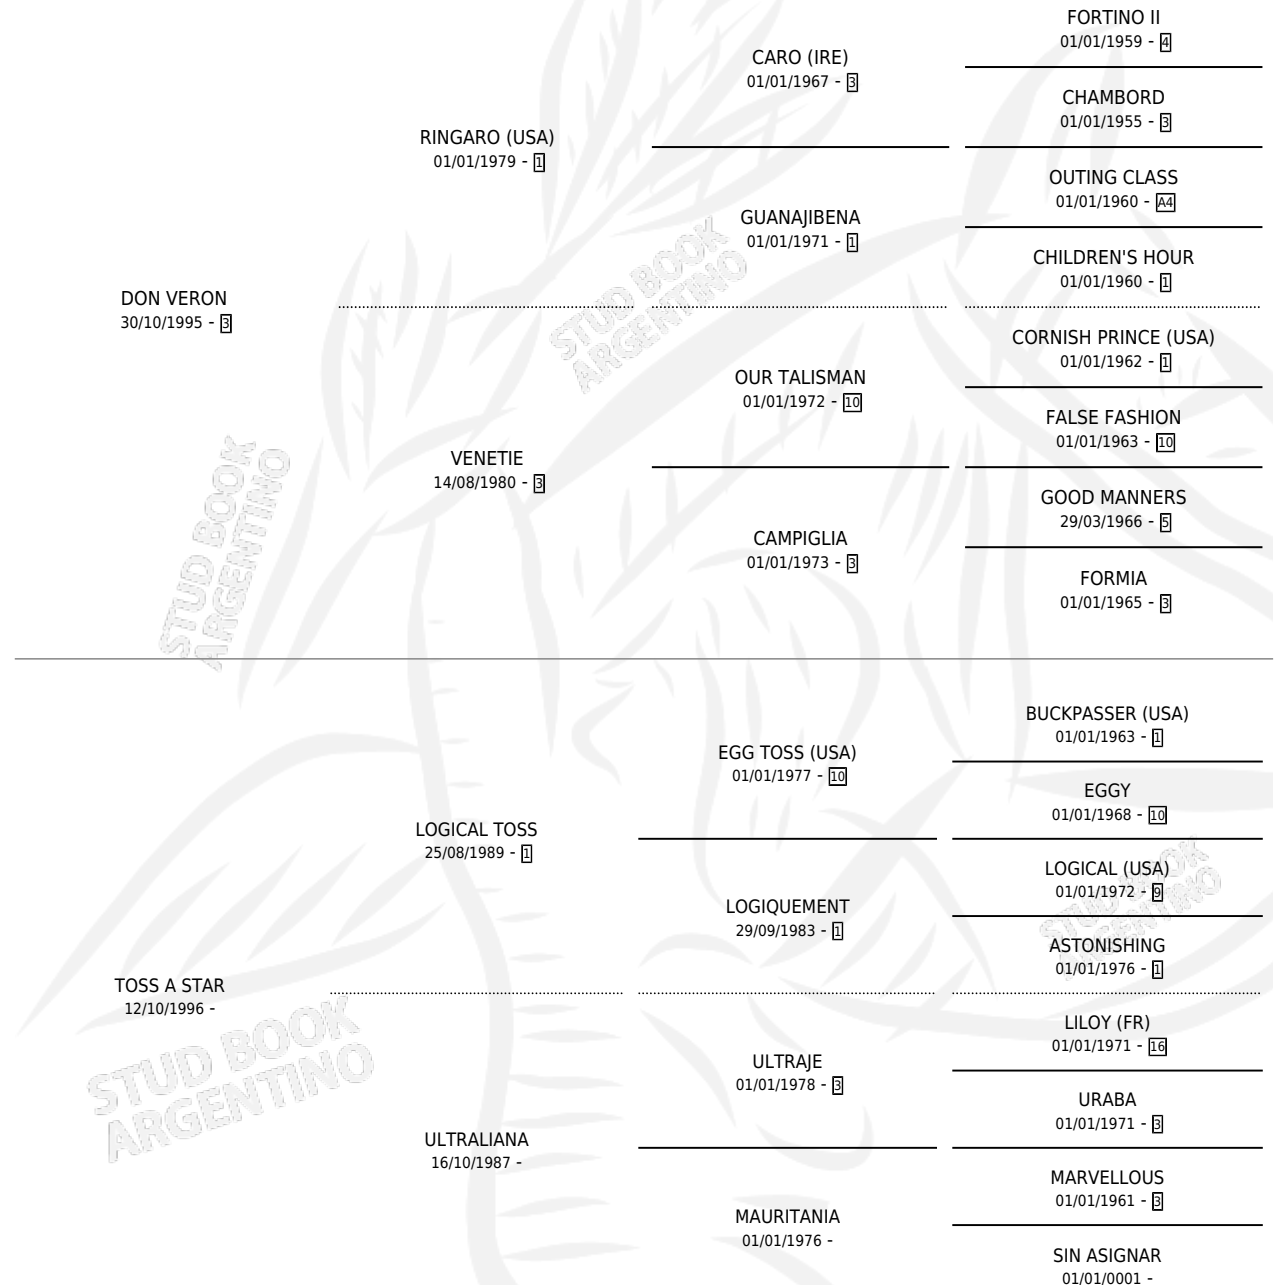

STARRY

por **DON VERON** y **TOSS A STAR** por **LOGICAL TOSS**

Argentina · Hembra · Tordillo · SP · 30/08/2007
Familia · Volumen 39

ESTADO

TIPIFICACIÓN SANGUÍNEA	X
TIPIFICACIÓN POR ADN	✓
PASAPORTE	✓
IDENTIFICACIÓN POR MICROCHIP	✓
REPRODUCTOR	✓

Lugar de nacimiento: Harvey
Criador: James Lorena

~

HIJOS

	MACHOS	HEMBRAS
1 NACIERON	0	1
SIN ACTUACIONES		

PEDIGREE

S

mientos **1** / Efectividad **100%**

PADRILLO