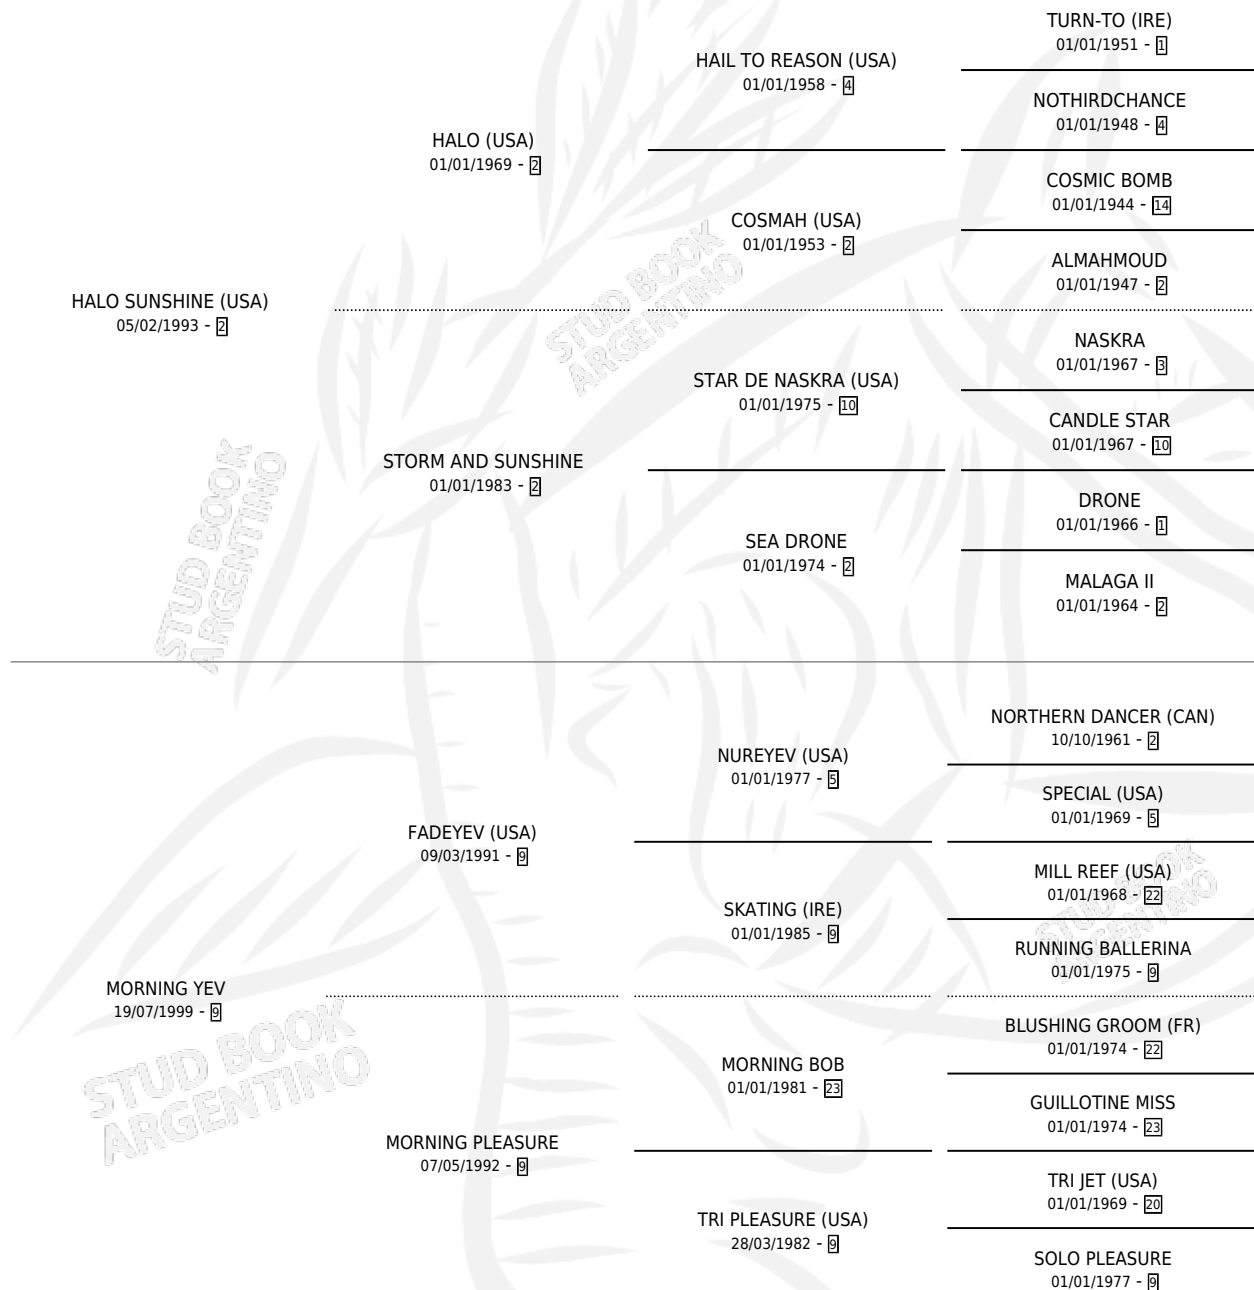

LA SANTA MORRY

por HALO SUNSHINE (USA) y MORNING YEV por
FADEYEV (USA)

Argentina · Hembra · Alazan Tostado · SP · 07/09/2007
Familia 9-e · Volumen 39

ESTADO

TIPIFICACIÓN SANGUÍNEA	X
TIPIFICACIÓN POR ADN	✓
PASAPORTE	✓
IDENTIFICACIÓN POR MICROCHIP	✓
REPRODUCTOR	✓

Lugar de nacimiento: Santa Paula Del Sagrado
Corazon

Criador: Santa Paula Del Sagrado Corazon

~

HIJOS

	MACHOS	HEMBRAS
1 NACIERON	1	0
SIN ACTUACIONES		

PEDIGREE

CAMPAÑA

Solo carreras oficiales de Argentina