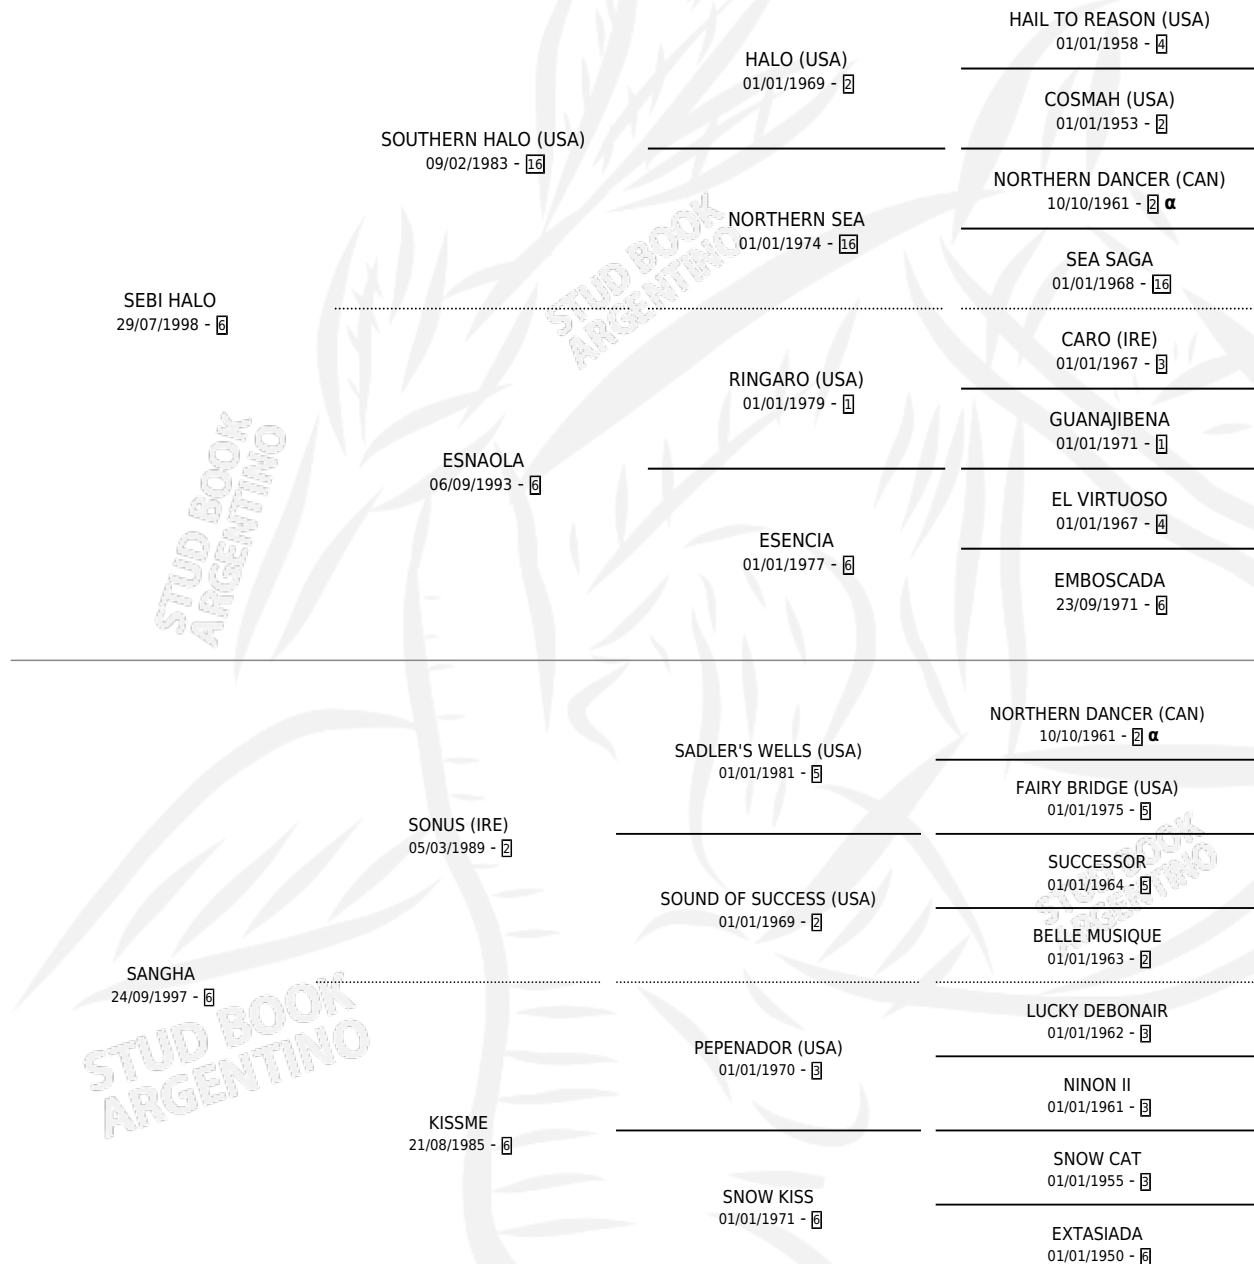

HALO QUEEN

por SEBI HALO y SANGHA por SONUS (IRE)

Argentina · Hembra · Zaino · SP · 25/08/2007
Familia 6-f · Volumen 39

ESTADO

TIPIFICACIÓN SANGUÍNEA	X
TIPIFICACIÓN POR ADN	✓
PASAPORTE	✓
IDENTIFICACIÓN POR MICROCHIP	✓
REPRODUCTOR	✓

Lugar de nacimiento: El Paraiso
Criador: Haras Cañada Negra S.H

~

HIJOS

	MACHOS	HEMBRAS
2 NACIERON	1	1
SIN ACTUACIONES		

PEDIGREE

INBREEDING : α

CAMPAÑA

Solo carreras oficiales de Argentina