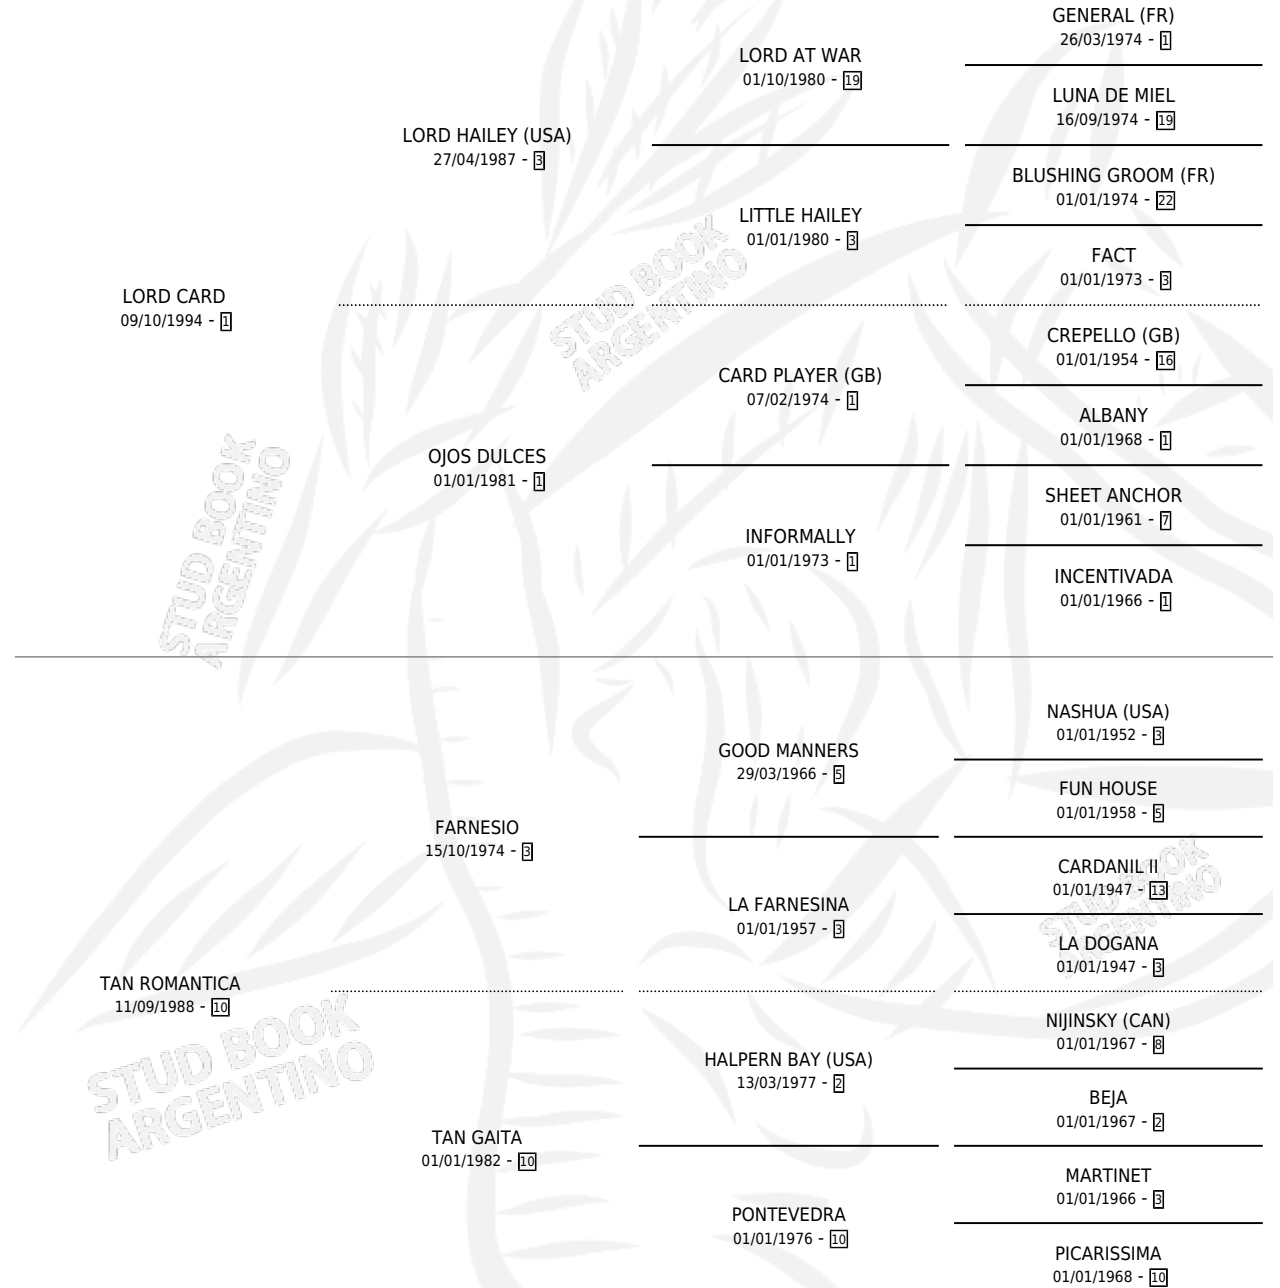

LADY DREAMER

por LORD CARD y TAN ROMANTICA por FARNESIO

Argentina · Hembra · Zaino · SP · 30/08/2007
Familia 10-a · Volumen 39

ESTADO

TIPIFICACIÓN SANGUÍNEA	X
TIPIFICACIÓN POR ADN	✓
PASAPORTE	✓
IDENTIFICACIÓN POR MICROCHIP	✓
REPRODUCTOR	✓

Lugar de nacimiento: Los Prados

Criador: Los Prados

~

HIJOS

	MACHOS	HEMBRAS
1 NACIERON	1	0

SIN ACTUACIONES

PEDIGREE

CAMPAÑA

Solo carreras oficiales de Argentina

POR EDAD

EDAD	CC	1°	2°	3°	4°	5°	NP	CLC	CLG	CLCG1	CLGG1	IMPORTE	GANANCIA / CC
3 AÑOS	3	0	0	0	0	0	3	0	0	0	0	\$0	\$0
4 AÑOS	4	0	0	0	0	0	4	0	0	0	0	\$2,000	\$500
TOTALES	7	0	0	0	0	0	7	0	0	0	0	\$2,000	\$286
%		0.0%	0.0%	0.0%	0.0%	0.0%	100%	0.0%	0.0%	0.0%	0.0%		