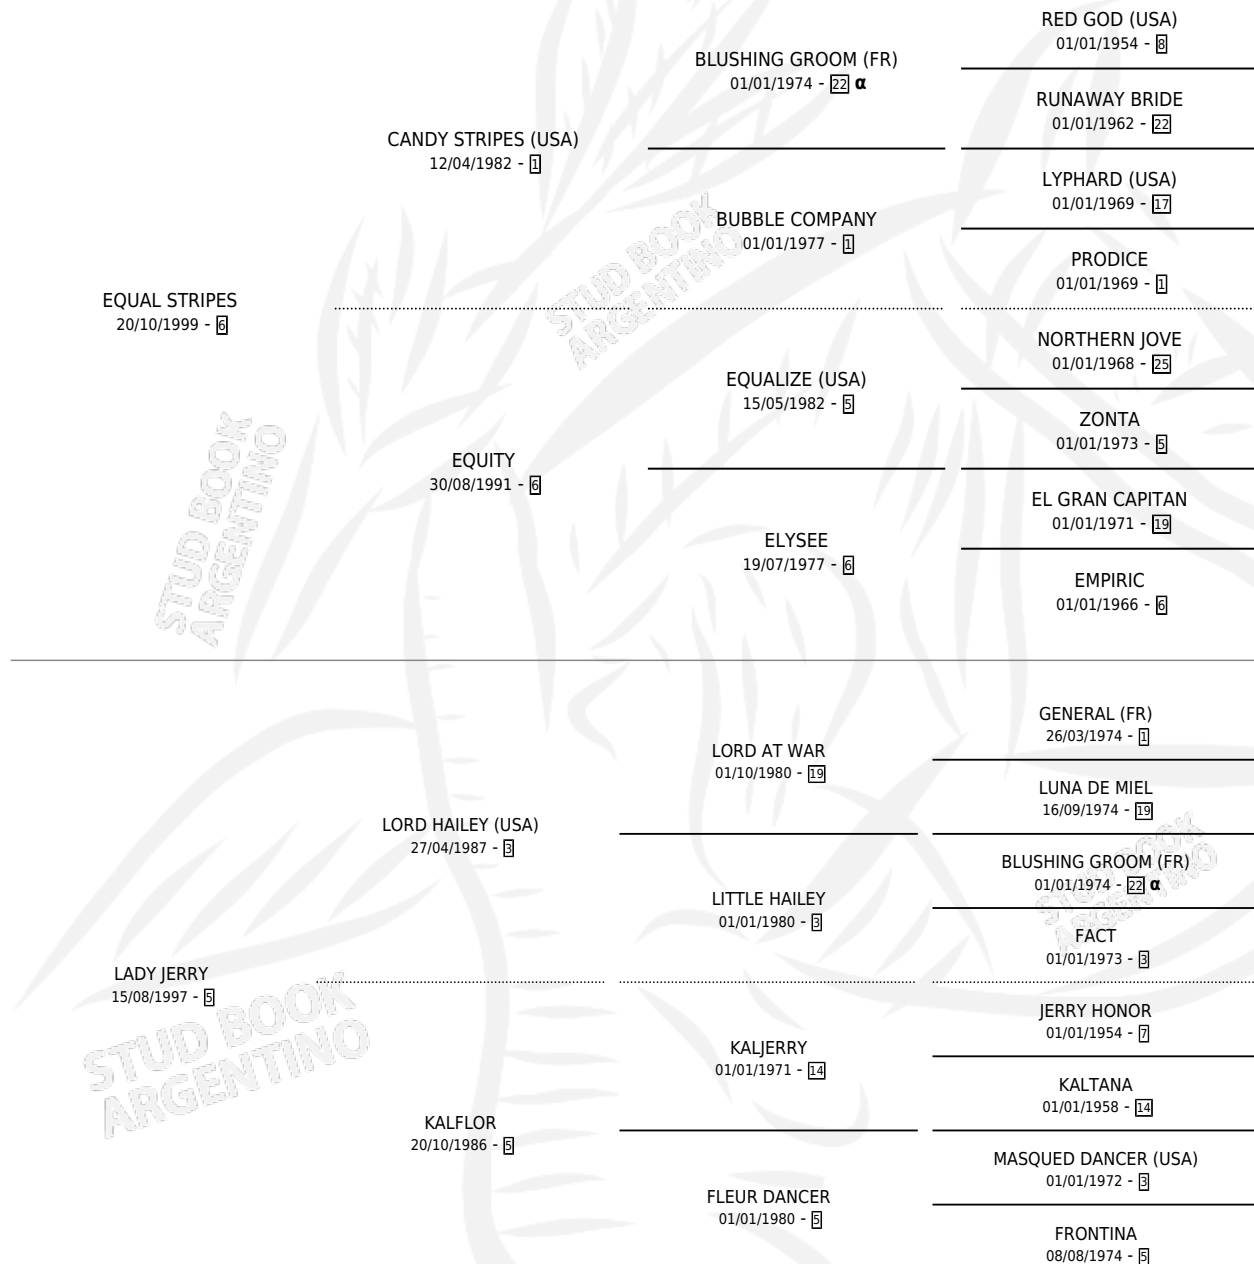

LADY FLARE

por **EQUAL STRIPES** y **LADY JERRY** por **LORD HAILEY**
(USA)

Argentina · Hembra · Zaino · SP · 21/09/2007
Familia 5-e · Volumen 39

ESTADO

TIPIFICACIÓN SANGUÍNEA	X
TIPIFICACIÓN POR ADN	✓
PASAPORTE	✓
IDENTIFICACIÓN POR MICROCHIP	✓
REPRODUCTOR	✓

Lugar de nacimiento: Los Prados
Criador: Los Prados

~

HIJOS

	MACHOS	HEMBRAS
1 NACIERON	1	0
SIN ACTUACIONES		

PEDIGREE

INBREEDING : α

CAMPAÑA

Solo carreras oficiales de Argentina