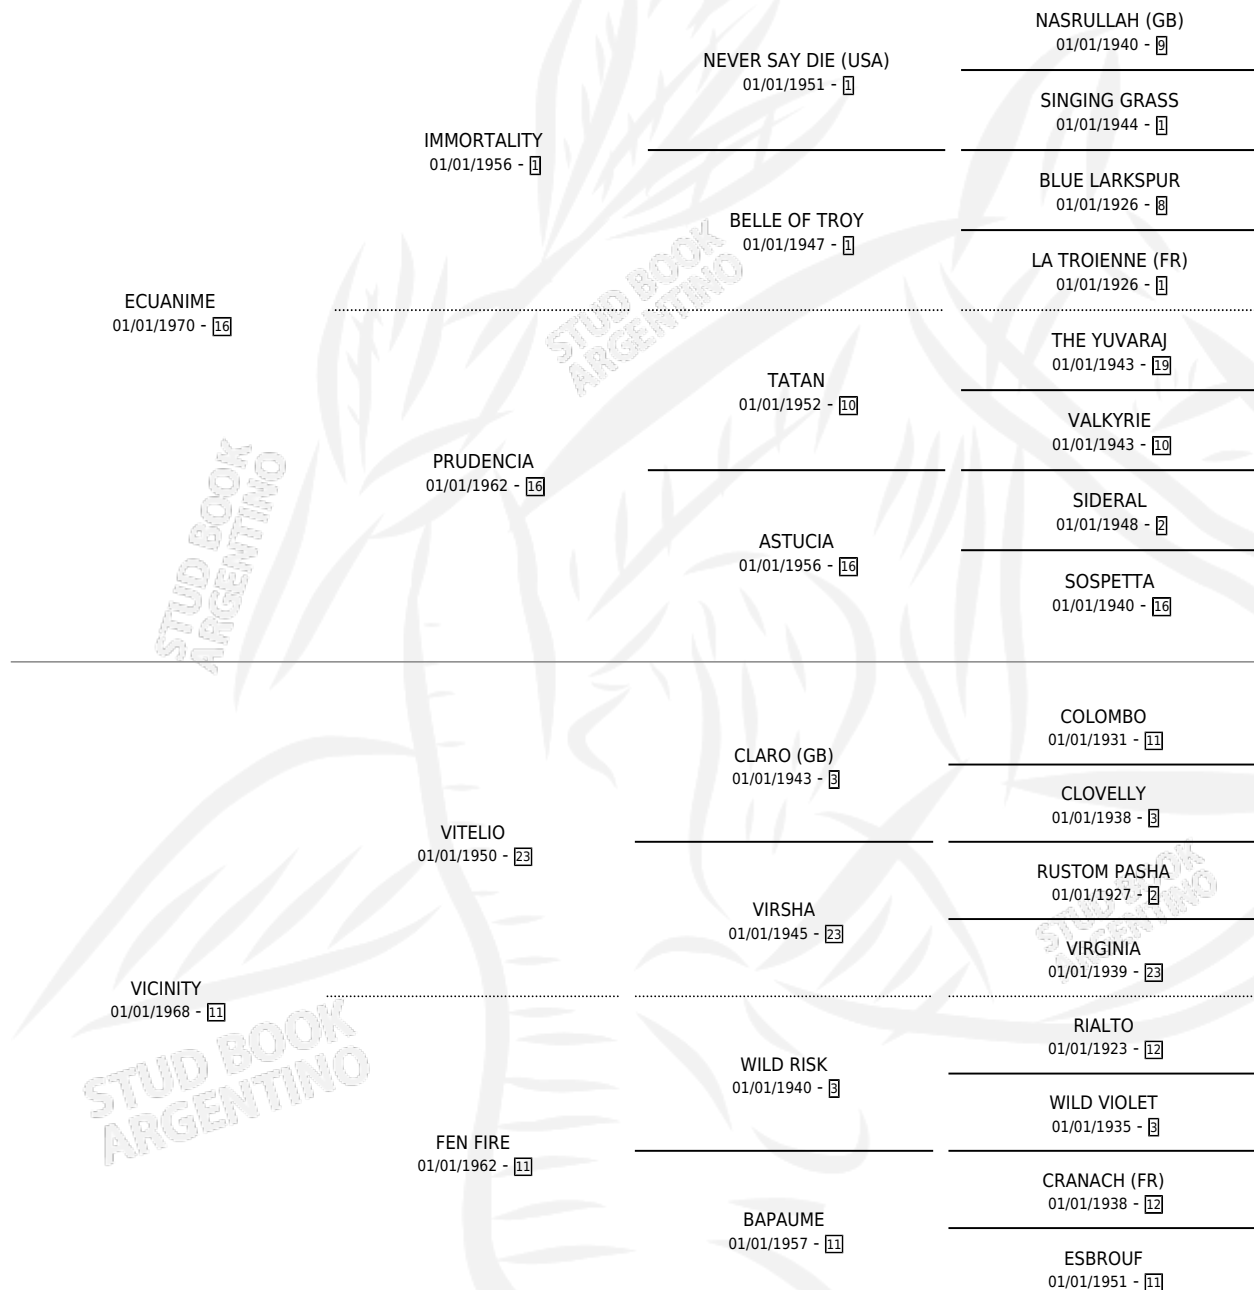

EMPUÑADURA

por ECUANIME y VICINITY por VITELIO

Argentina · Hembra · Alazan · SP · 01/01/1975
Familia 11-d · Volumen 29

ESTADO

TIPIFICACIÓN SANGUÍNEA	X
TIPIFICACIÓN POR ADN	X
PASAPORTE	X
IDENTIFICACIÓN POR MICROCHIP	X
REPRODUCTOR	✓

Lugar de nacimiento: Campo particular

Criador: Sin dato

~

HIJOS

	MACHOS	HEMBRAS
3 NACIERON	3	0
1 CORRIERON	1	0

SIN ACTUACIONES

PEDIGREE

S

mientos 3 / Efectividad 50.00%

PADRILLO	PRODUCTO	CRIADOR	1ER SERVICIO	ÚLTIMO SERVICIO
VER LUISITO	∅		02/12/1989	02/12/1989
VER LUISITO	∅		03/12/1987	10/12/1987
INCH IN A TANKCAR (USA)	IN-EMILIO (M A, 14/11/1987) •MURIÓ EL 12/04/1988•	SIN DATO	15/11/1986	18/11/1986
INCH IN A TANKCAR (USA)	IN-MAPOCHO (M Z, 20/10/1986) •MURIÓ EL 13/02/1987•	SIN DATO	29/10/1985	02/11/1985
BEST SUN	∅			
BEST SUN	TOLTEN (M A, 06/10/1985)	ASOCIACION COOPERATIVA DE CRIADORES DE CABALLOS DE CARRERA		