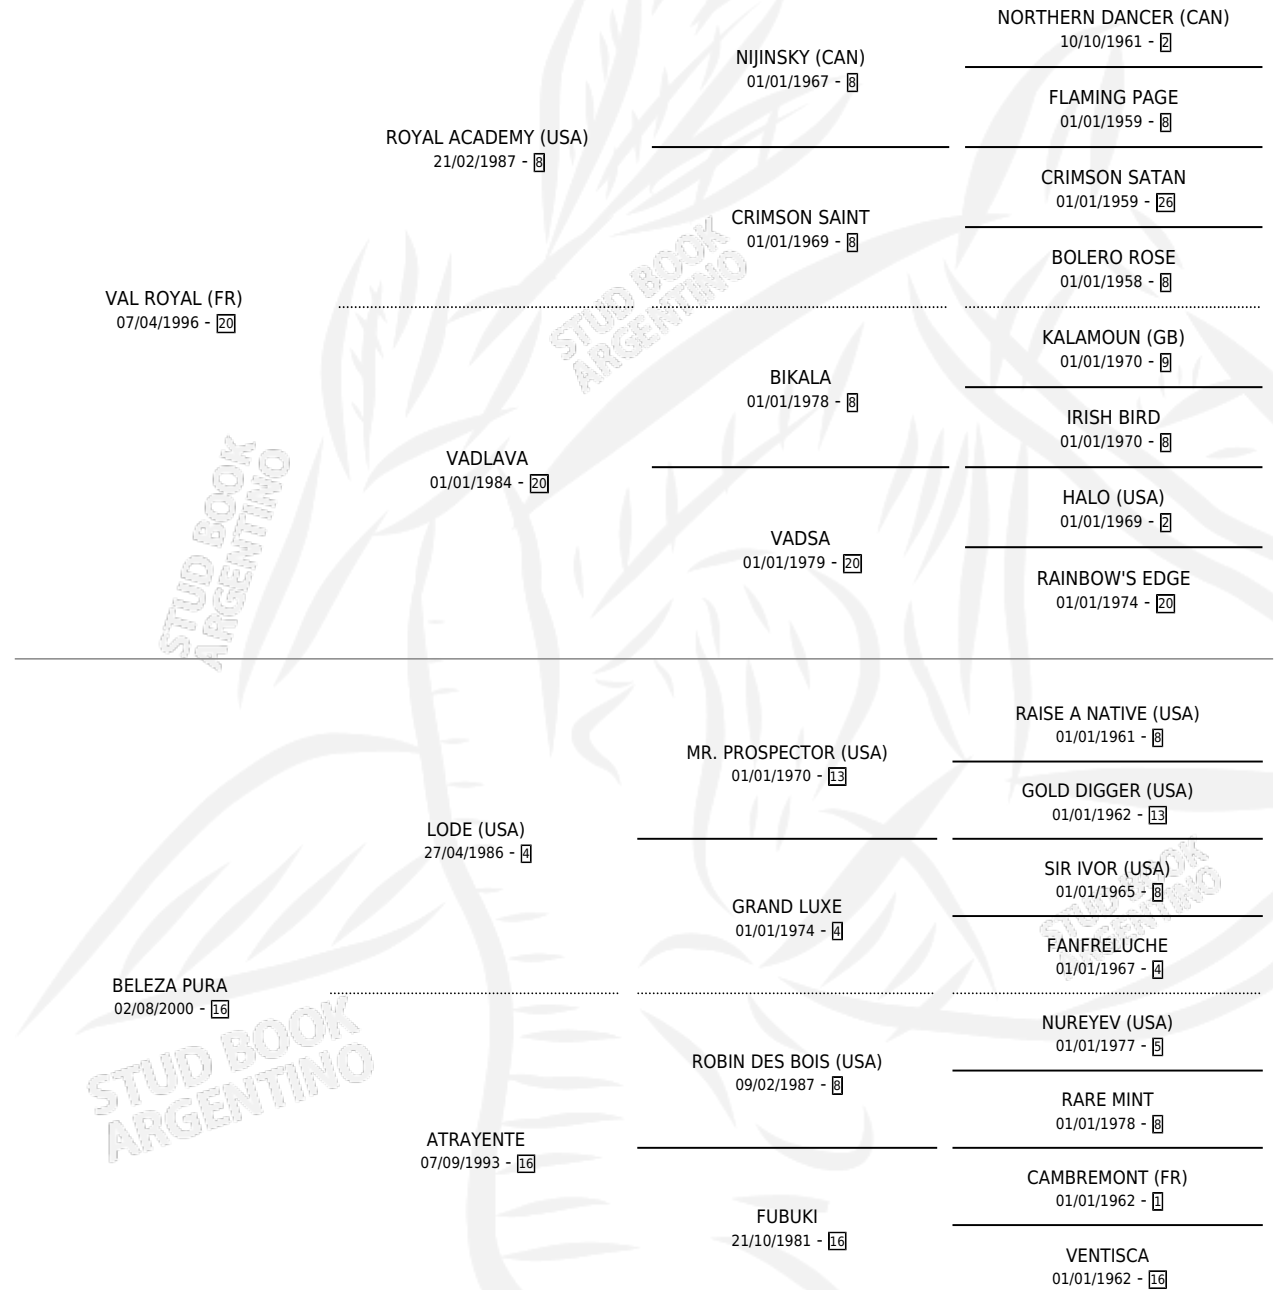

BEAUTY VAL

por VAL ROYAL (FR) y BELEZA PURA por LODE (USA)

Argentina · Hembra · Zaino · SP · 08/08/2007
Familia 16-e · Volumen 39

ESTADO

TIPIFICACIÓN SANGUÍNEA	X
TIPIFICACIÓN POR ADN	✓
PASAPORTE	✓
IDENTIFICACIÓN POR MICROCHIP	✓
REPRODUCTOR	X

Lugar de nacimiento: De La Pomme

Criador: De La Pomme

PEDIGREE

CAMPAÑA

Solo carreras oficiales de Argentina

POR EDAD

EDAD	CC	1°	2°	3°	4°	5°	NP	CLC	CLG	CLCG1	CLGG1	IMPORTE	GANANCIA / CC
2 AÑOS	3	0	0	2	1	0	0	0	0	0	0	\$19,000	\$6,333
3 AÑOS	7	1	2	1	0	2	1	0	0	0	0	\$74,000	\$10,571
4 AÑOS	2	0	0	0	0	1	1	0	0	0	0	\$2,000	\$1,000
5 AÑOS	5	1	1	1	0	1	1	0	0	0	0	\$40,400	\$8,080
TOTALES	17	2	3	4	1	4	3	0	0	0	0	\$135,400	\$7,965
%		11.8%	17.6%	23.5%	5.9%	23.5%	17.6%	0.0%	0.0%	0.0%	0.0%		

Ganadora de 2 carreras en San Isidro - \$135,400, a los 3 y 5 años.

POR DISTANCIA

HIPODROMO	CC	1°	2°	3°	4°	5°	NP	CLC	CLG	CLCG1	CLGG1	IMPORTE
LA PLATA	1	0	0	1	0	0	0	0	0	0	0	\$4,410
1400 MTS	1	0	0	1	0	0	0	0	0	0	0	\$4,410
SAN ISIDRO	10	2	3	0	0	2	3	0	0	0	0	\$98,990
1200 MTS	5	1	2	0	0	0	2	0	0	0	0	\$46,350
1400 MTS	5	1	1	0	0	2	1	0	0	0	0	\$52,640
PALERMO	6	0	0	3	1	2	0	0	0	0	0	\$32,000
1400 MTS	4	0	0	2	0	2	0	0	0	0	0	\$20,600
1200 MTS	2	0	0	1	1	0	0	0	0	0	0	\$11,400