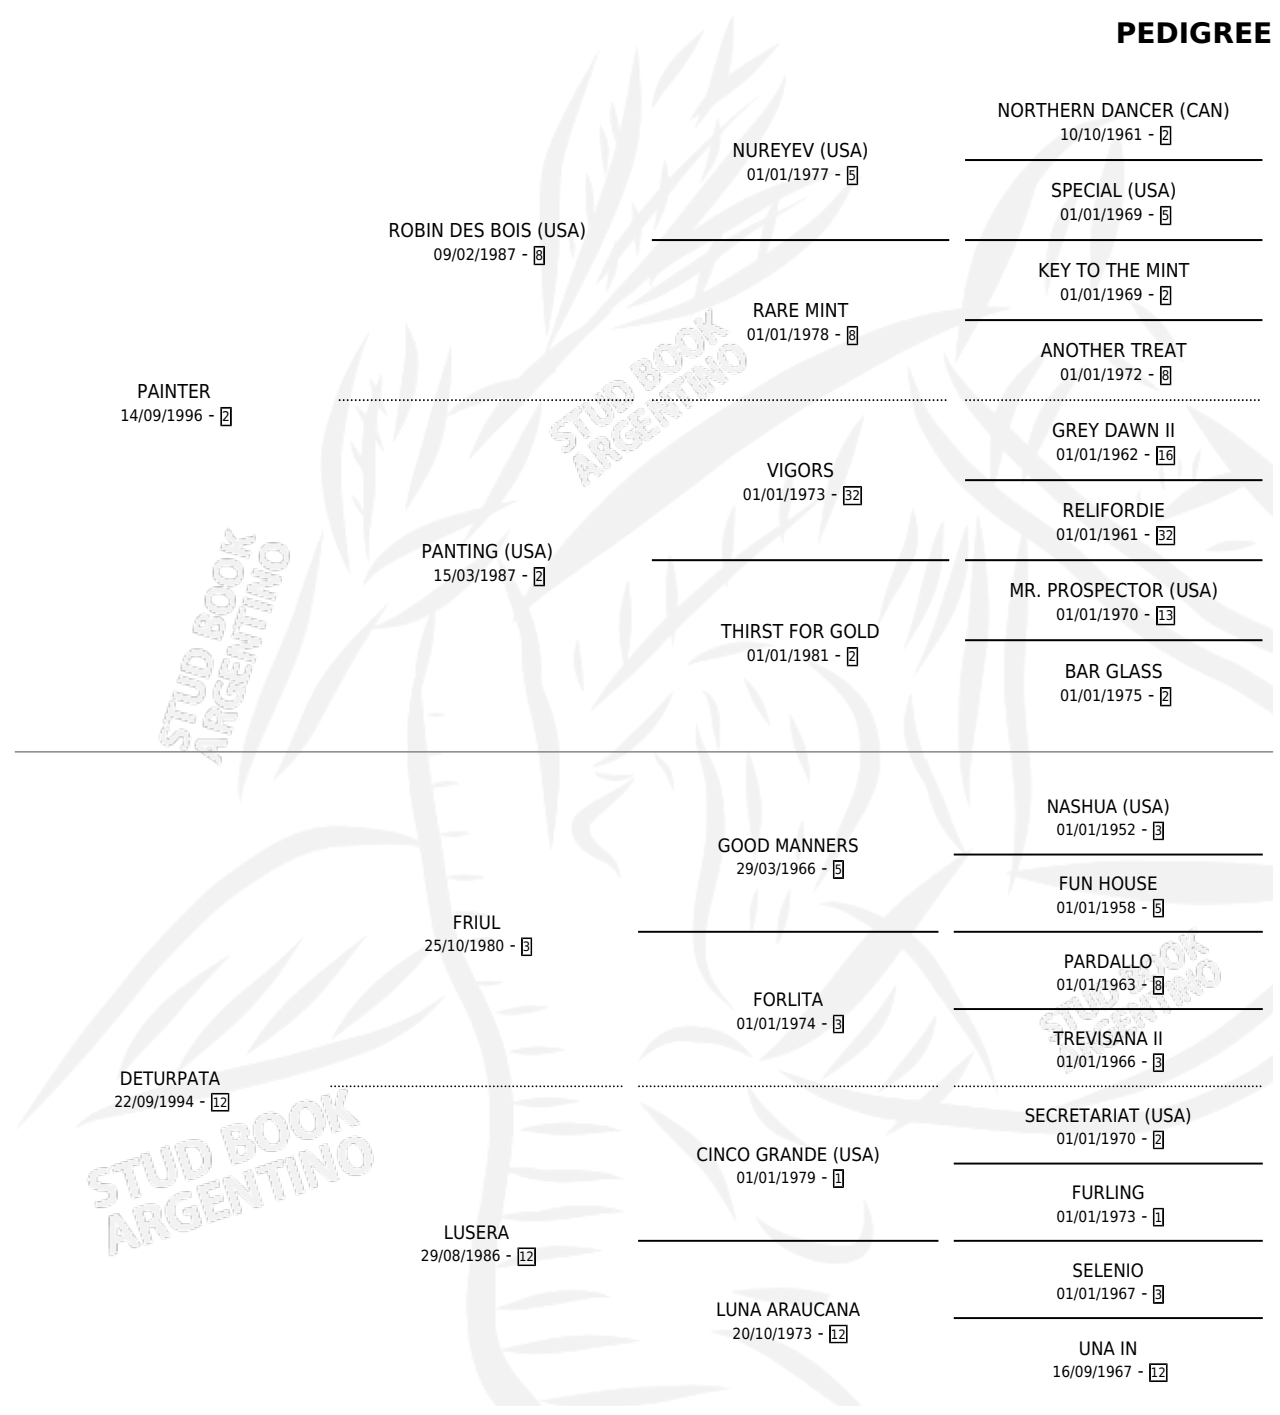

RETRATISTA

por PAINTER y DETURPATA por FRIUL

Argentina · Hembra · Zaino · SP · 09/08/2007
Familia 12-d · Volumen 39

ESTADO

TIPIFICACIÓN SANGUÍNEA	X
TIPIFICACIÓN POR ADN	✓
PASAPORTE	✓
IDENTIFICACIÓN POR MICROCHIP	✓
REPRODUCTOR	✓

Lugar de nacimiento: De La Pomme

Criador: De La Pomme

PEDIGREE