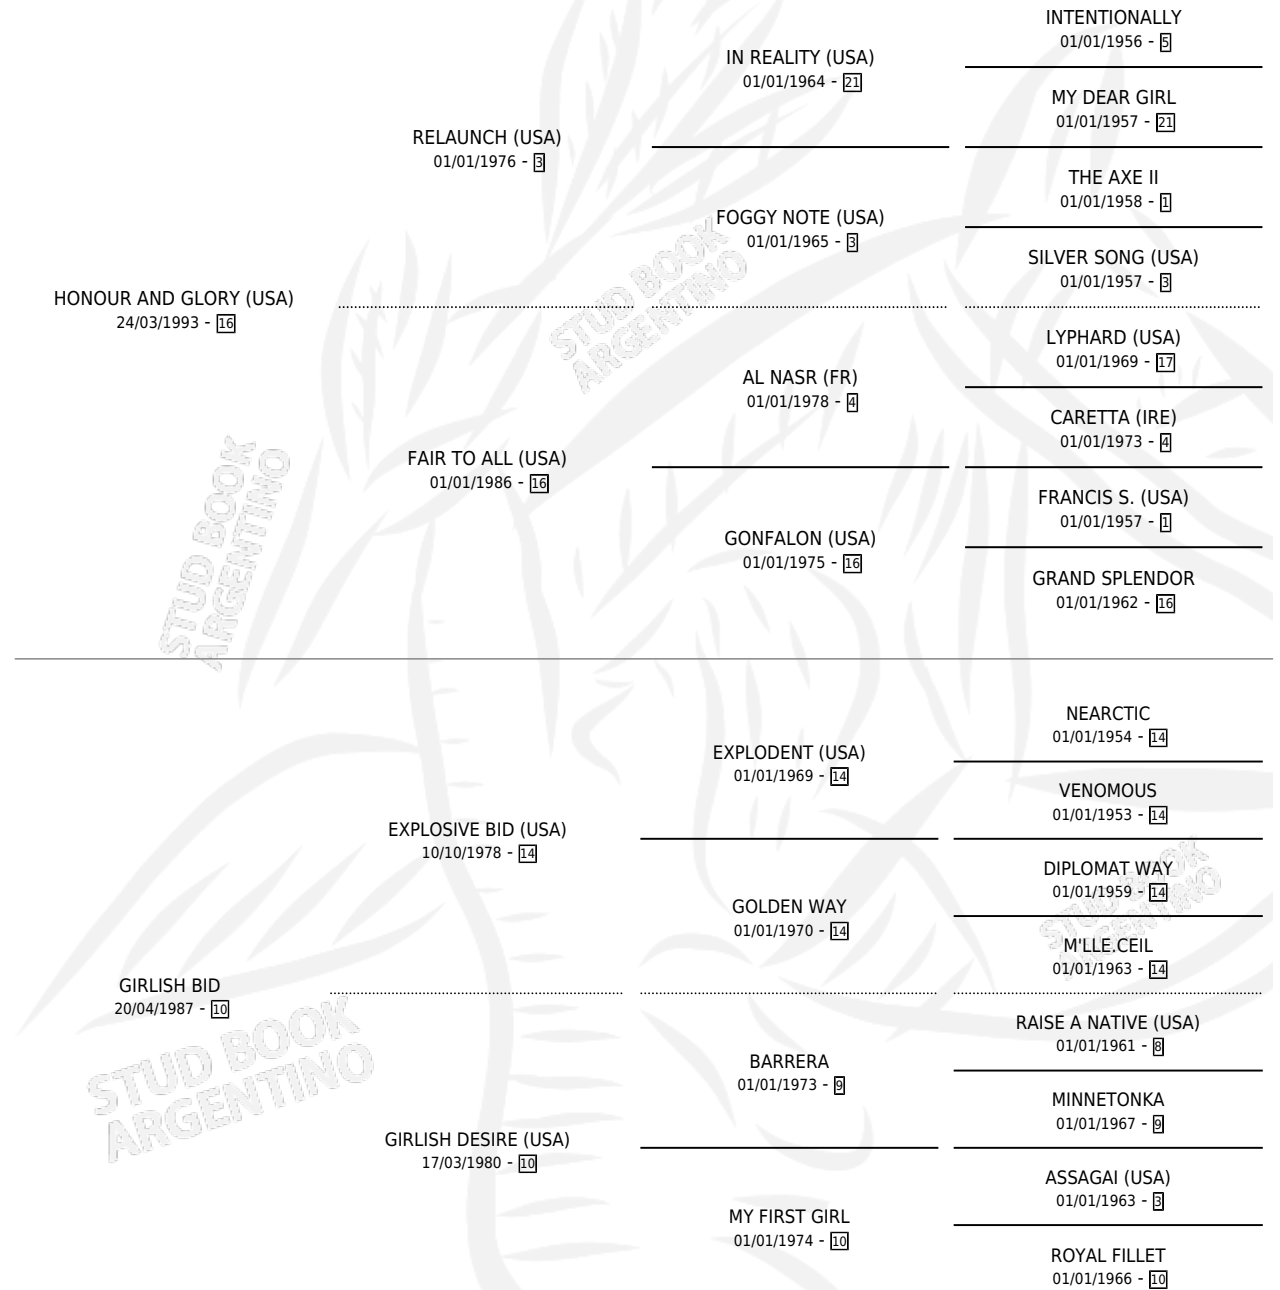

HONOR BID

por HONOUR AND GLORY (USA) y GIRLISH BID por
EXPLOSIVE BID (USA)

Argentina · Macho · Zaino Colorado · SP · 12/08/2007
Familia 10-c · Volumen 39

ESTADO

TIPIFICACIÓN SANGUÍNEA	X
TIPIFICACIÓN POR ADN	✓
PASAPORTE	✓
IDENTIFICACIÓN POR MICROCHIP	X
REPRODUCTOR	X

Lugar de nacimiento: De La Pomme

Criador: De La Pomme

PEDIGREE