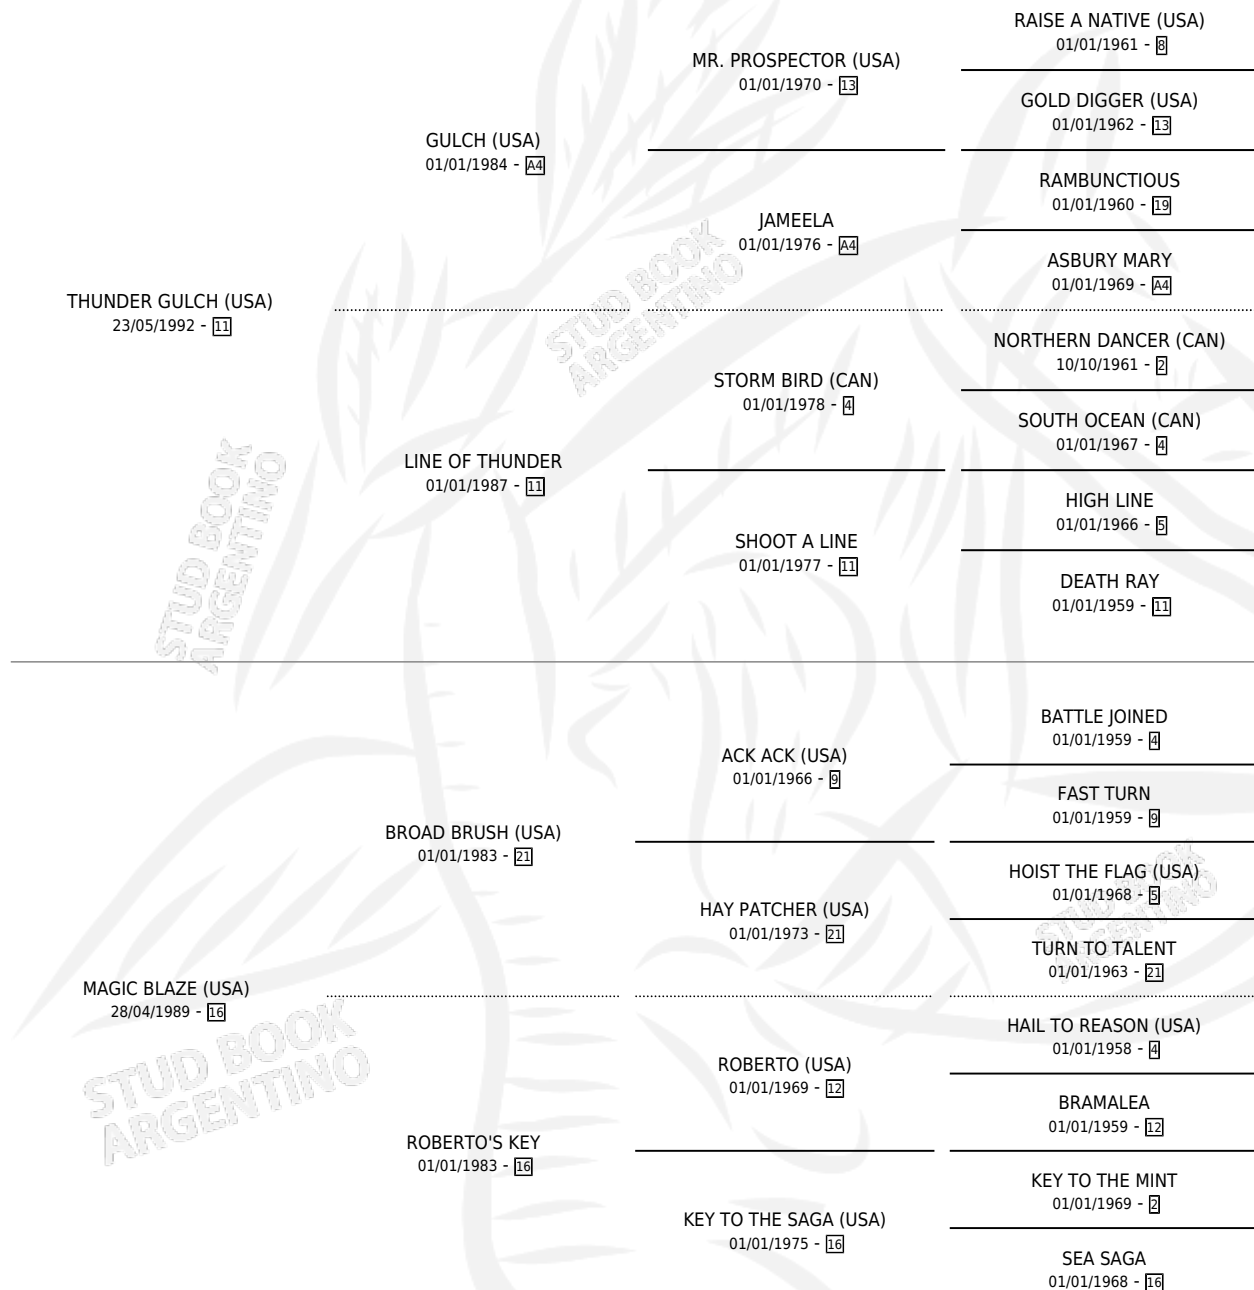

LLAMA ETERNA

por **THUNDER GULCH (USA)** y **MAGIC BLAZE (USA)** por **BROAD BRUSH (USA)**

Argentina · Hembra · Zaino · SP · 17/08/2007
Familia 16-g · Volumen 39

ESTADO

TIPIFICACIÓN SANGUÍNEA	X
TIPIFICACIÓN POR ADN	✓
PASAPORTE	✓
IDENTIFICACIÓN POR MICROCHIP	✓
REPRODUCTOR	✓

Lugar de nacimiento: De La Pomme
Criador: De La Pomme

~

HIJOS

	MACHOS	HEMBRAS
8 NACIERON	5	3
7 CORRIERON	5	2
3 GANARON	2	1
0 GANADORES CL	0 GANADORES GR	0 GANADORES G1

PEDIGREE

CAMPAÑA

Solo carreras oficiales de Argentina