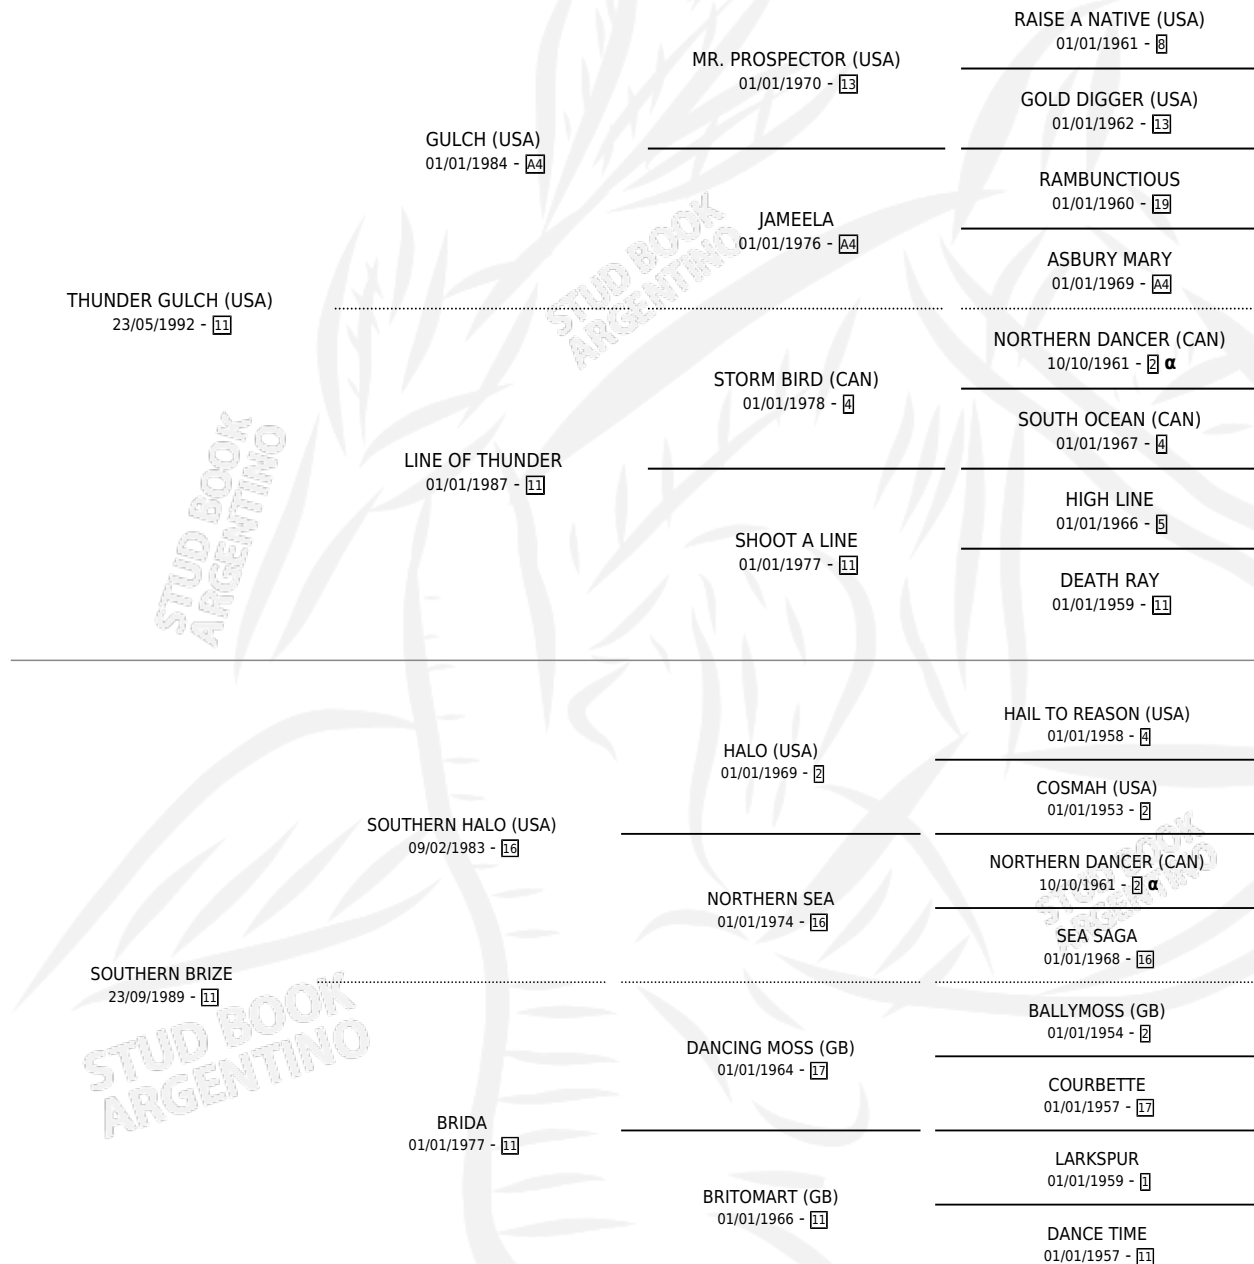

BRIZE NORTON

por **THUNDER GULCH (USA)** y **SOUTHERN BRIZE** por **SOUTHERN HALO (USA)**

Argentina · Hembra · Alazan · SP · 20/08/2007
Familia 11-c · Volumen 39

ESTADO

TIPIFICACIÓN SANGUÍNEA	X
TIPIFICACIÓN POR ADN	✓
PASAPORTE	✓
IDENTIFICACIÓN POR MICROCHIP	✓
REPRODUCTOR	✓

Lugar de nacimiento: De La Pomme
Criador: De La Pomme

PEDIGREE

INBREEDING : α

CAMPAÑA

Solo carreras oficiales de Argentina

POR EDAD

EDAD	CC	1°	2°	3°	4°	5°	NP	CLC	CLG	CLCG1	CLGG1	IMPORTE	GANANCIA / CC
4 AÑOS	6	0	0	0	0	0	6	0	0	0	0	\$0	\$0
5 AÑOS	4	0	0	0	0	0	4	0	0	0	0	\$1,645	\$411
TOTALES	10	0	0	0	0	0	10	0	0	0	0	\$1,645	\$165
%		0.0%	0.0%	0.0%	0.0%	0.0%	100%	0.0%	0.0%	0.0%	0.0%		