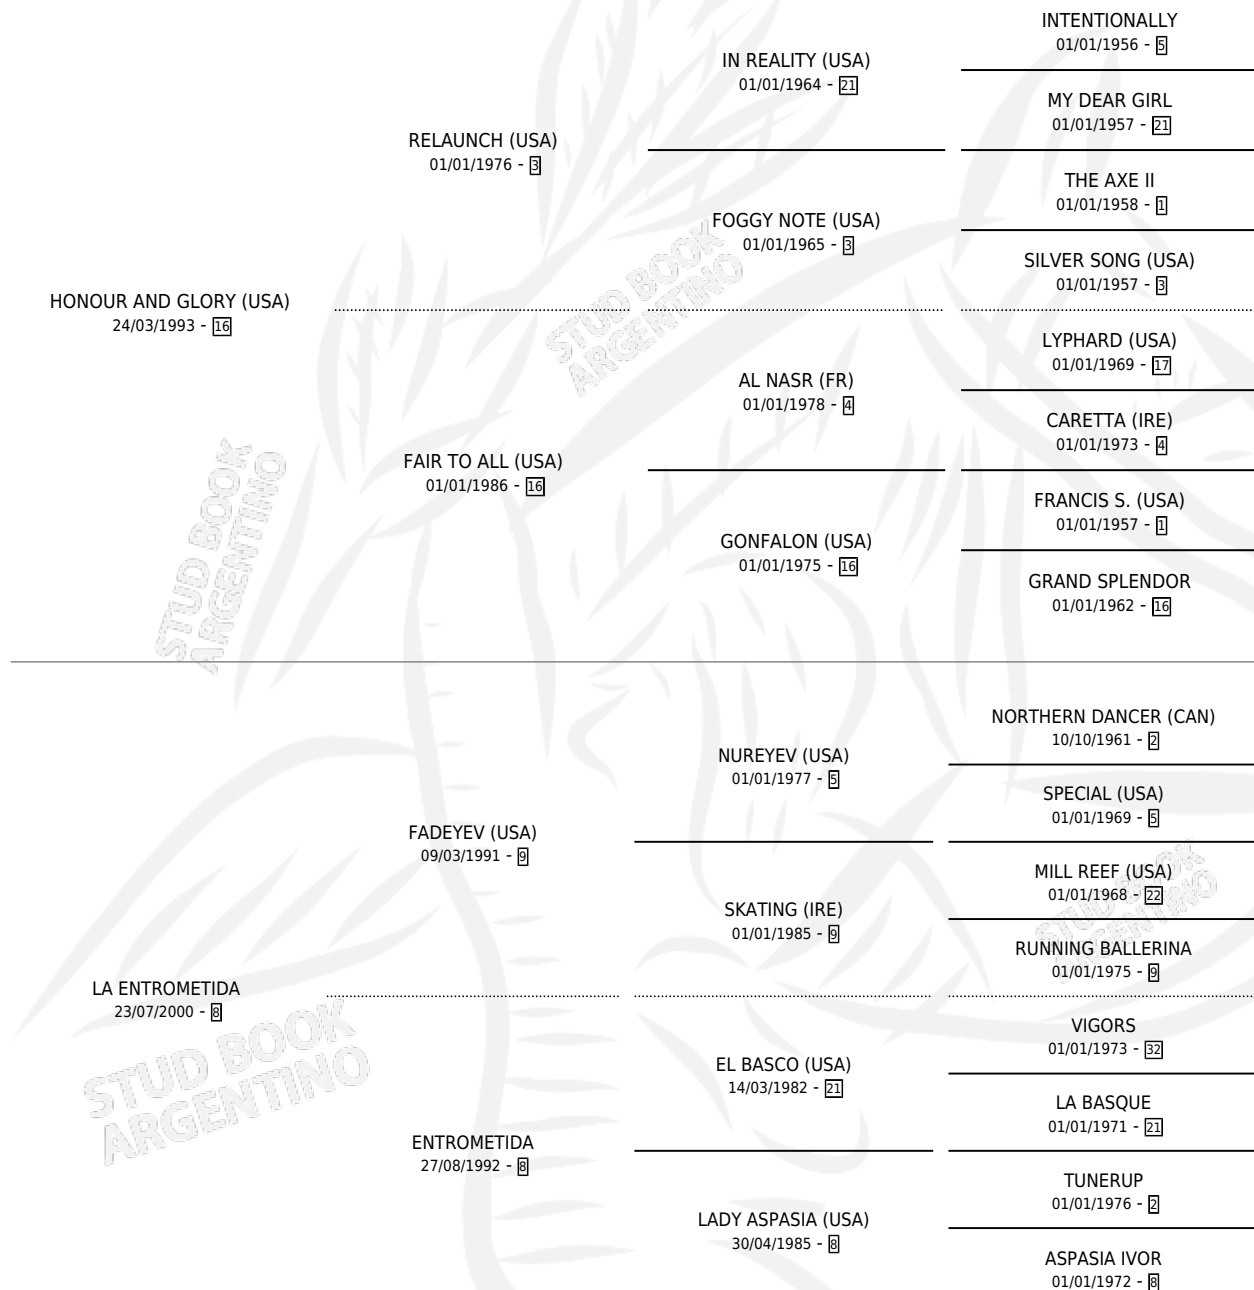

MUY GLORIOSA

por **HONOUR AND GLORY (USA)** y **LA ENTROMETIDA** por **FADEYEV (USA)**

Argentina · Hembra · Zaino Colorado · SP · 29/08/2007
Familia 8-j · Volumen 39

ESTADO

TIPIFICACIÓN SANGUÍNEA	X
TIPIFICACIÓN POR ADN	✓
PASAPORTE	✓
IDENTIFICACIÓN POR MICROCHIP	✓
REPRODUCTOR	✓

Lugar de nacimiento: De La Pomme

Criador: De La Pomme

~

HIJOS

	MACHOS	HEMBRAS
2 NACIERON	1	1
1 CORRIERON	1	0

SIN ACTUACIONES

PEDIGREE

CAMPAÑA

Solo carreras oficiales de Argentina

POR EDAD

EDAD	CC	1°	2°	3°	4°	5°	NP	CLC	CLG	CLCG1	CLGG1	IMPORTE	GANANCIA / CC
3 AÑOS	5	0	0	0	0	0	5	0	0	0	0	\$0	\$0
4 AÑOS	8	0	0	0	1	0	7	0	0	0	0	\$4,640	\$580
5 AÑOS	1	0	0	0	0	0	1	0	0	0	0	\$0	\$0
TOTALES	14	0	0	0	1	0	13	0	0	0	0	\$4,640	\$331
%		0.0%	0.0%	0.0%	7.1%	0.0%	92.9%	0.0%	0.0%	0.0%	0.0%		