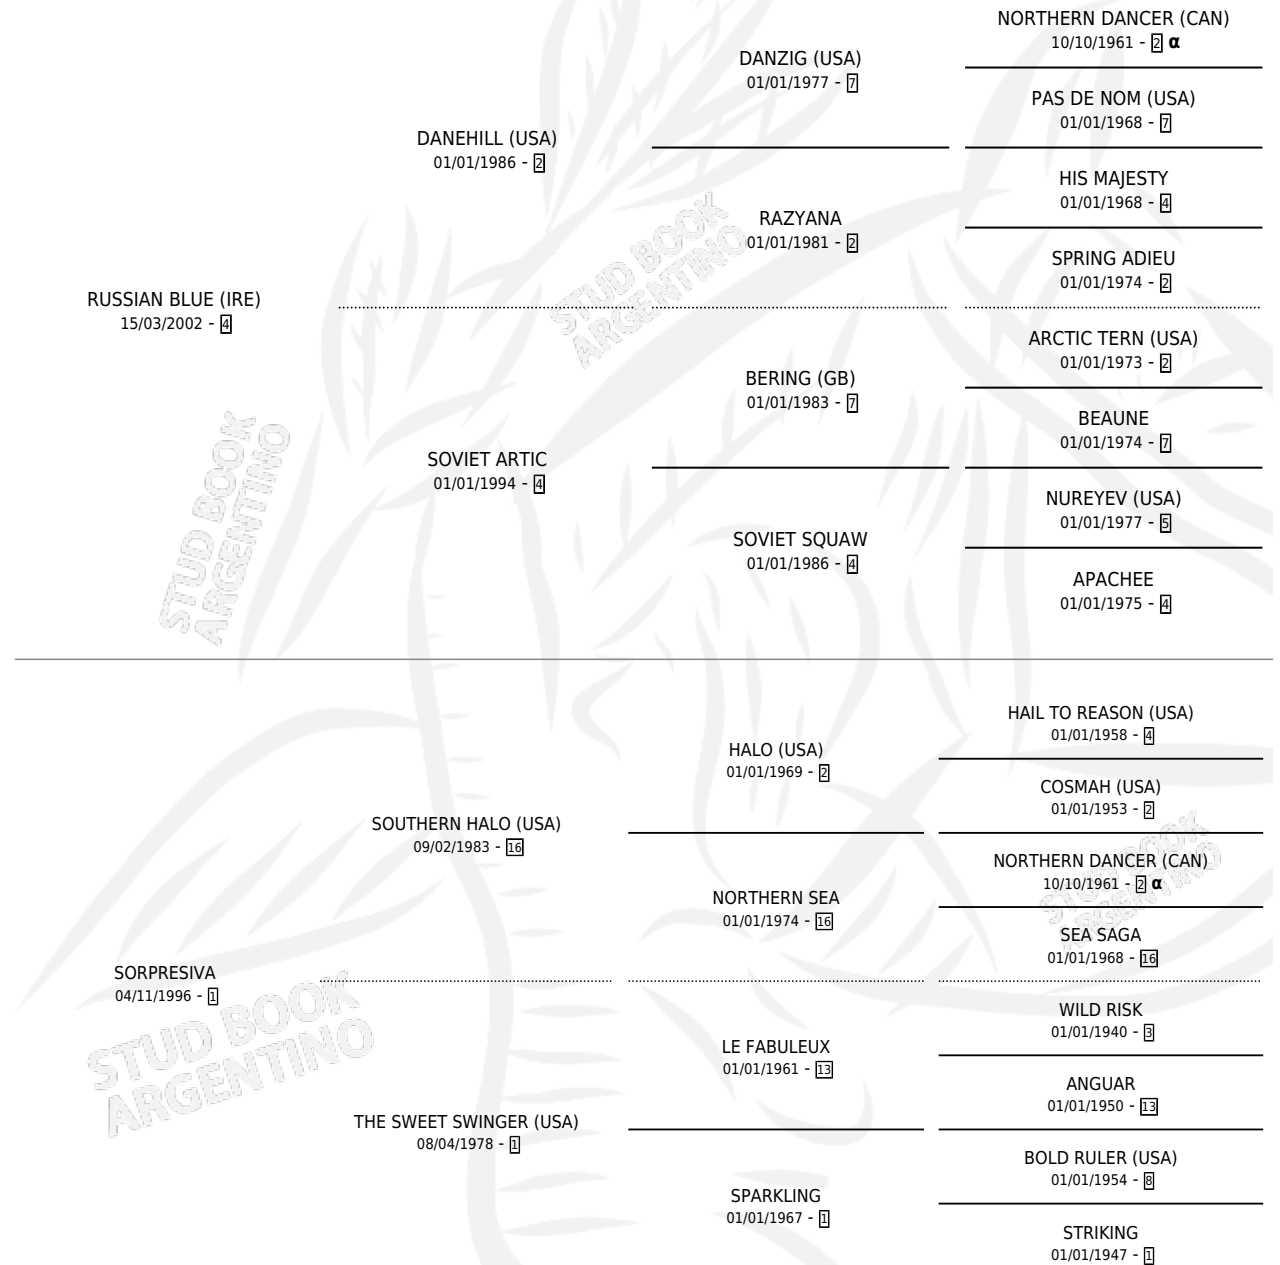

SOLEGGIATO

por **RUSSIAN BLUE (IRE)** y **SORPRESIVA** por **SOUTHERN HALO (USA)**

Argentina · Macho · Alazan · SP · 27/08/2007
Familia 1-x · Volumen 39

ESTADO

TIPIFICACIÓN SANGUÍNEA	X
TIPIFICACIÓN POR ADN	✓
PASAPORTE	✓
IDENTIFICACIÓN POR MICROCHIP	X
REPRODUCTOR	X

Lugar de nacimiento: La Quebrada
Criador: La Quebrada

PEDIGREE

INBREEDING : α

CAMPAÑA

Solo carreras oficiales de Argentina

POR EDAD

EDAD	CC	1°	2°	3°	4°	5°	NP	CLC	CLG	CLCG1	CLGG1	IMPORTE	GANANCIA / CC
2 AÑOS	1	0	0	0	0	0	1	0	0	0	0	\$0	\$0
3 AÑOS	3	1	0	0	0	0	2	0	0	0	0	\$36,000	\$12,000
4 AÑOS	8	1	3	0	0	0	4	0	0	0	0	\$69,850	\$8,731
5 AÑOS	2	0	0	0	0	0	2	0	0	0	0	\$0	\$0
TOTALES	14	2	3	0	0	0	9	0	0	0	0	\$105,850	\$7,561
%		14.3%	21.4%	0.0%	0.0%	0.0%	64.3%	0.0%	0.0%	0.0%	0.0%		

Ganador de 2 carreras en San Isidro y Palermo - \$105,850, a los 3 y 4 años.

POR DISTANCIA

HIPODROMO	CC	1°	2°	3°	4°	5°	NP	CLC	CLG	CLCG1	CLGG1	IMPORTE
PALERMO	5	1	0	0	0	0	4	0	0	0	0	\$36,000
1000 MTS	2	0	0	0	0	0	2	0	0	0	0	\$0
1200 MTS	2	1	0	0	0	0	1	0	0	0	0	\$36,000
1400 MTS	1	0	0	0	0	0	1	0	0	0	0	\$0
SAN ISIDRO	7	1	2	0	0	0	4	0	0	0	0	\$59,500
1200 MTS	5	0	2	0	0	0	3	0	0	0	0	\$24,500
1100 MTS	2	1	0	0	0	0	1	0	0	0	0	\$35,000
LA PLATA	2	0	1	0	0	0	1	0	0	0	0	\$10,350
1100 MTS	1	0	0	0	0	0	1	0	0	0	0	\$0
1200 MTS	1	0	1	0	0	0	0	0	0	0	0	\$10,350