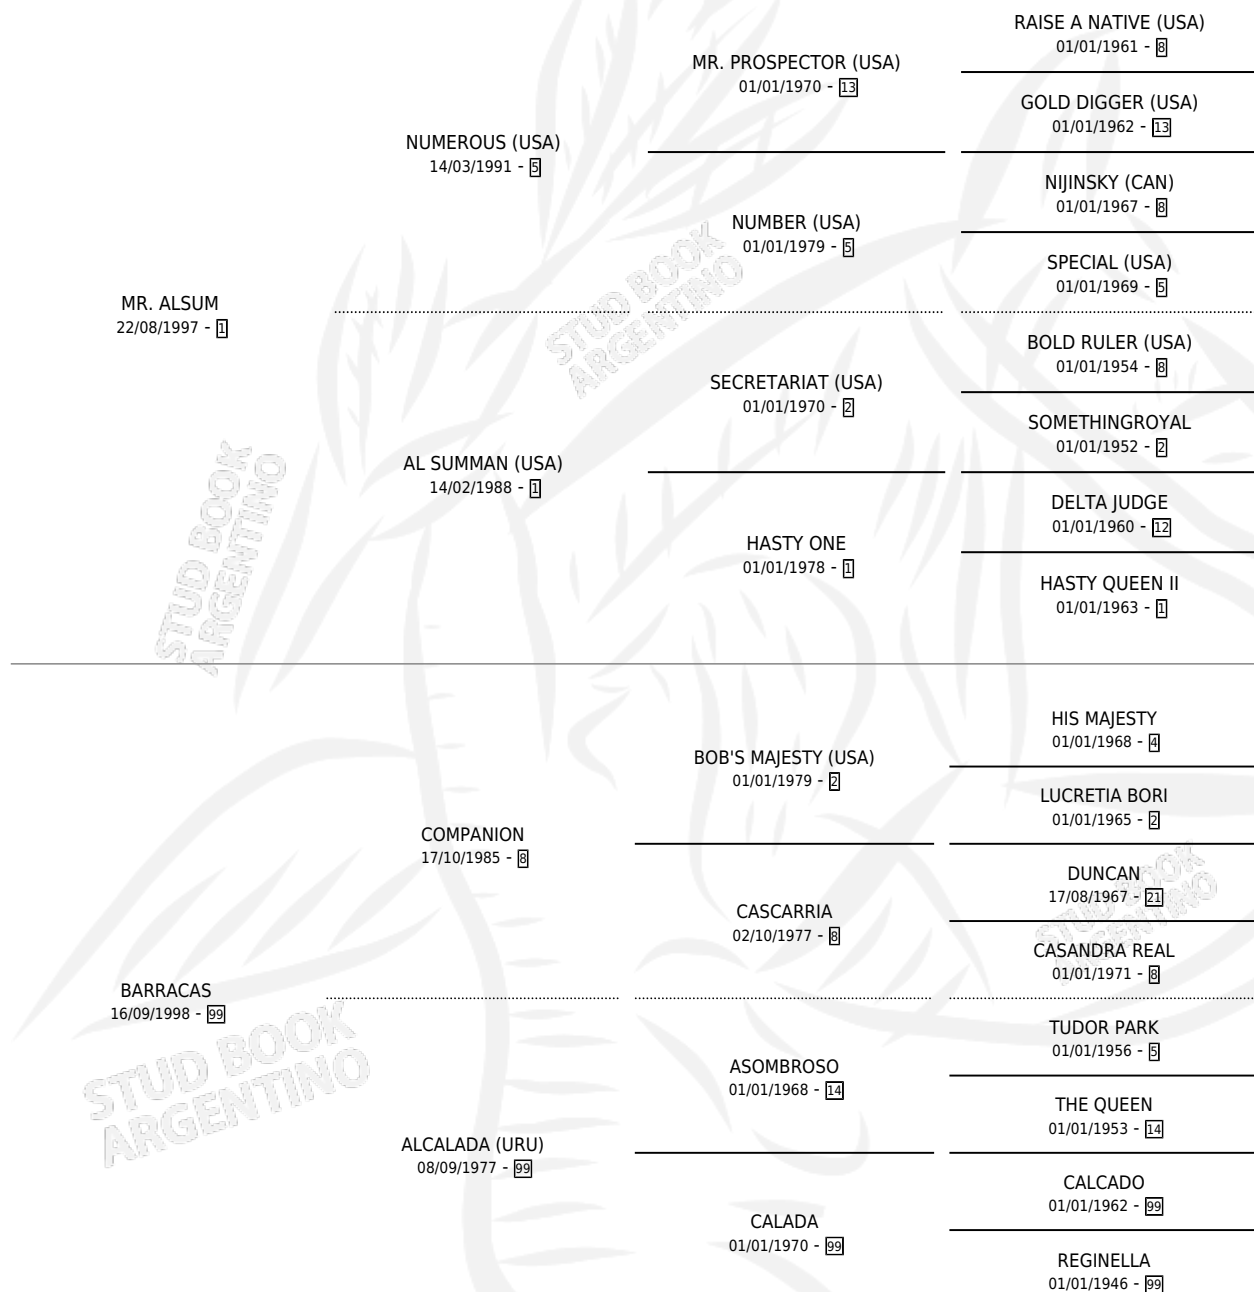

BALADA

por MR. ALSUM y BARRACAS por COMPANION

Argentina · Hembra · Alazan · SP · 30/08/2007
Familia 99 · Volumen 39

ESTADO

TIPIFICACIÓN SANGUÍNEA	X
TIPIFICACIÓN POR ADN	✓
PASAPORTE	✓
IDENTIFICACIÓN POR MICROCHIP	✓
REPRODUCTOR	✓

Lugar de nacimiento: Loma Chica

Criador: Sin dato

PEDIGREE

CAMPAÑA

Solo carreras oficiales de Argentina

POR EDAD

EDAD	CC	1°	2°	3°	4°	5°	NP	CLC	CLG	CLCG1	CLGG1	IMPORTE	GANANCIA / CC
3 AÑOS	1	0	0	0	0	0	1	0	0	0	0	\$0	\$0
5 AÑOS	9	1	0	0	3	1	4	0	0	0	0	\$31,390	\$3,488
6 AÑOS	3	0	0	0	1	0	2	0	0	0	0	\$3,500	\$1,167
TOTALES	13	1	0	0	4	1	7	0	0	0	0	\$34,890	\$2,684
%		7.7%	0.0%	0.0%	30.8%	7.7%	53.8%	0.0%	0.0%	0.0%	0.0%		