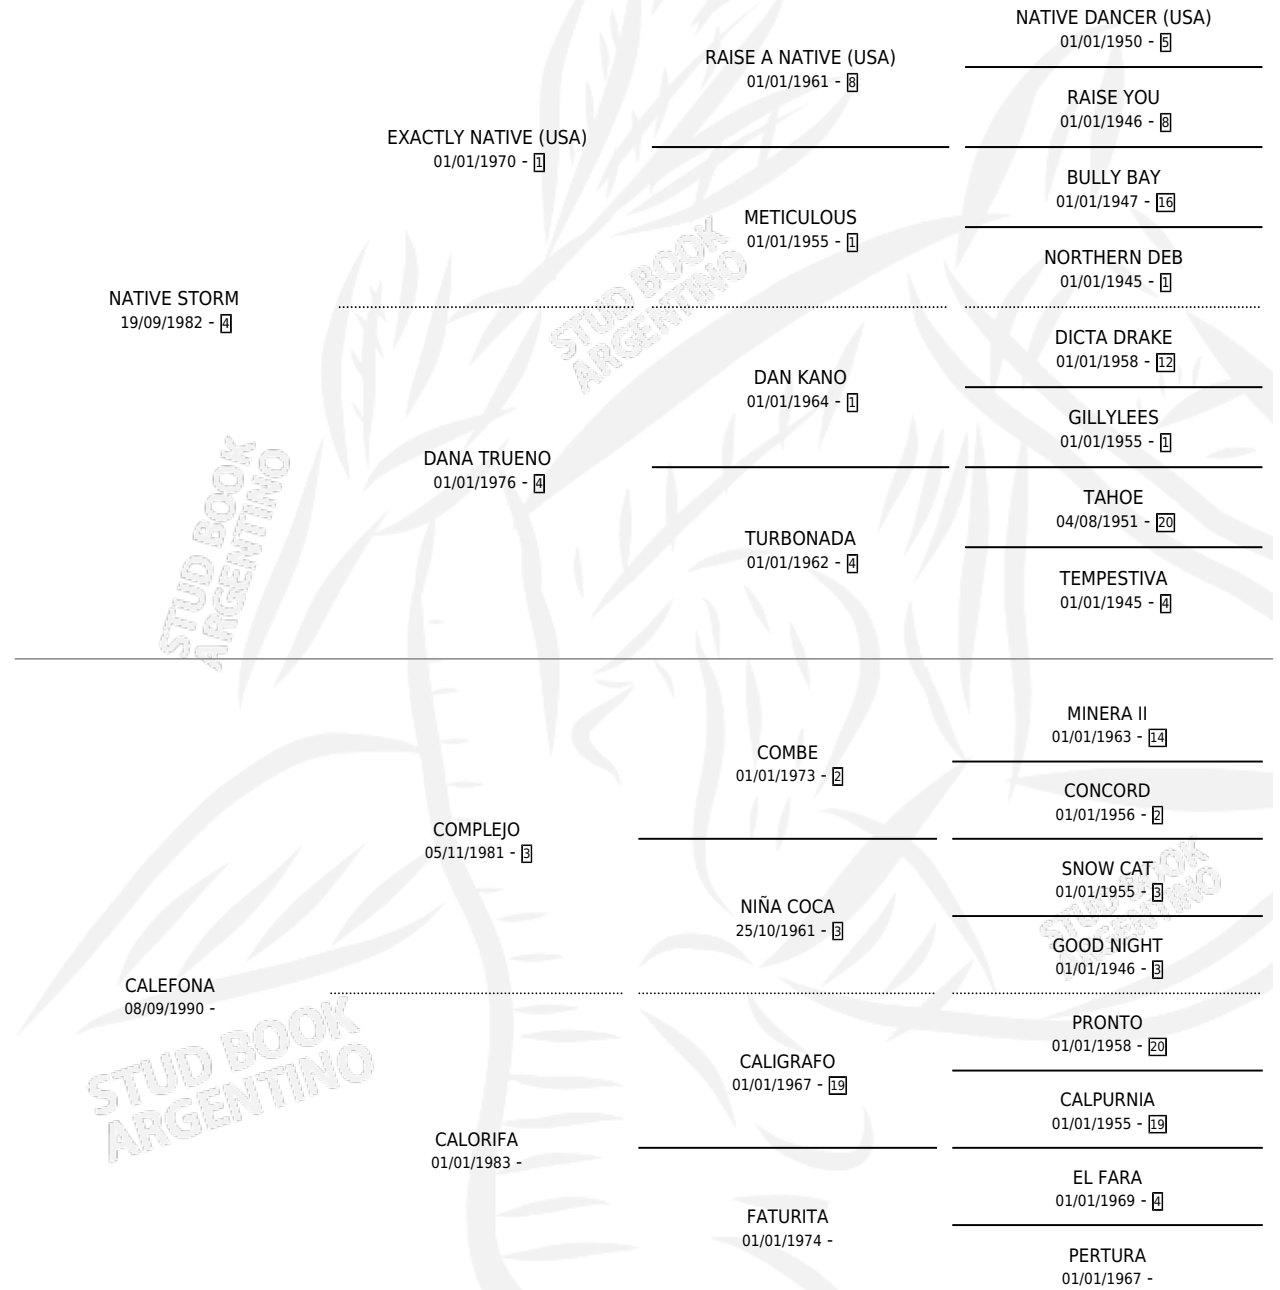

ADORADA STORM

por NATIVE STORM y CALEFONA por COMPLEJO

Argentina · Hembra · Zaino Doradillo · SP · 04/09/2007
Familia · Volumen 39

ESTADO

TIPIFICACIÓN SANGUÍNEA	X
TIPIFICACIÓN POR ADN	✓
PASAPORTE	✓
IDENTIFICACIÓN POR MICROCHIP	✓
REPRODUCTOR	X

Lugar de nacimiento: Mi Complejo

Criador: Mi Complejo

PEDIGREE

ADORADA STORM

Datos oficiales del Stud Book Argentino

Documento generado el 14/05/2026

studbook.org.ar