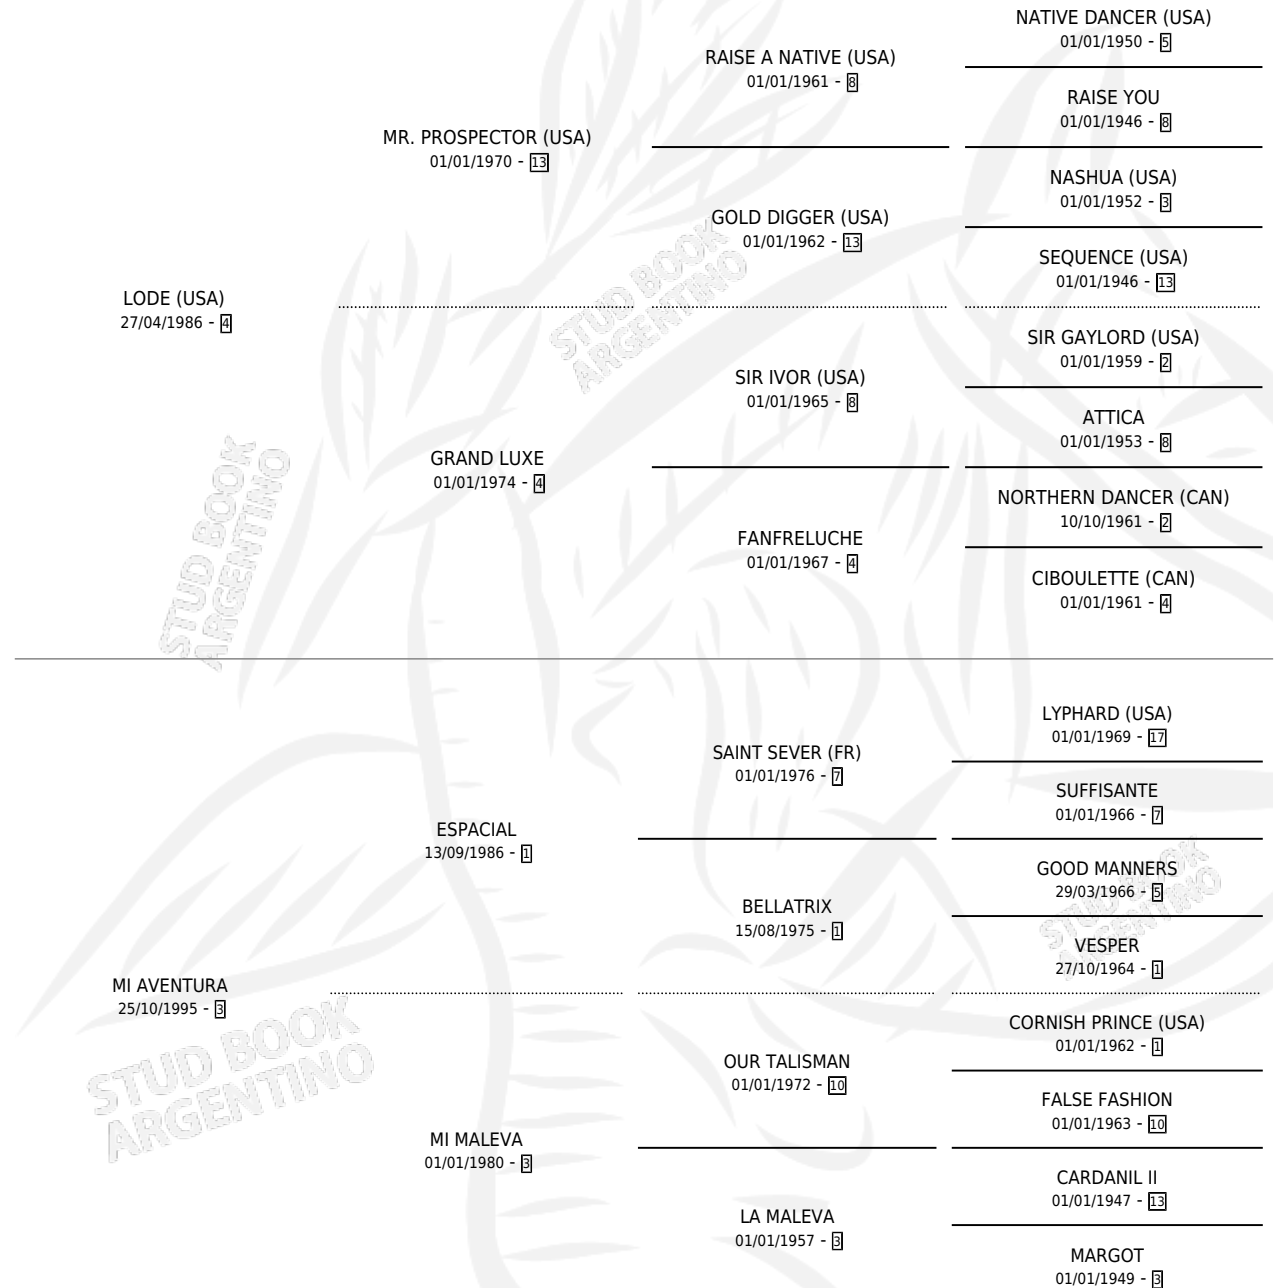

MI BELLEZA

por **LODE (USA)** y **MI AVENTURA** por **ESPACIAL**

Argentina · Hembra · Alazan · SP · 19/09/2007
Familia 3-h · Volumen 39

ESTADO

TIPIFICACIÓN SANGUÍNEA	X
TIPIFICACIÓN POR ADN	✓
PASAPORTE	✓
IDENTIFICACIÓN POR MICROCHIP	✓
REPRODUCTOR	✓

Lugar de nacimiento: Santa Maria De Araras

Criador: Santa Maria De Araras

~

HIJOS

	MACHOS	HEMBRAS
9 NACIERON	5	4
5 CORRIERON	1	4
2 GANARON	0	2
0 GANADORES CL	0 GANADORES GR	0 GANADORES G1

PEDIGREE