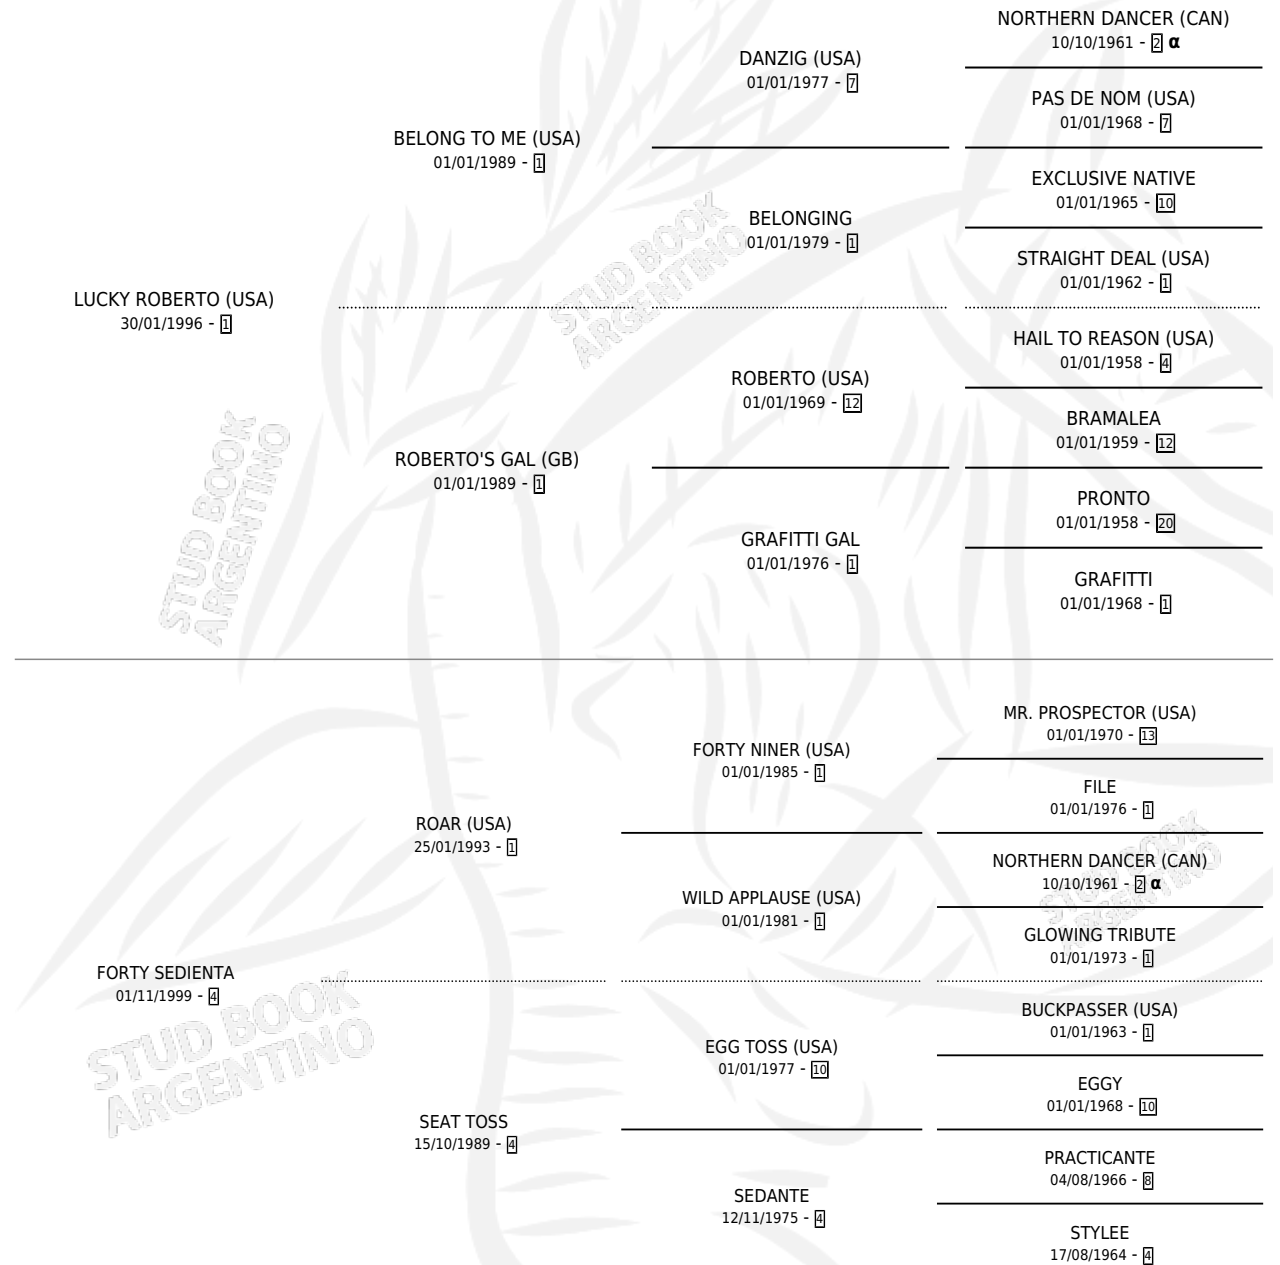

MAÑERO

por **LUCKY ROBERTO (USA)** y **FORTY SEDIENTA** por **ROAR (USA)**

Argentina · Macho · Alazan · SP · 25/09/2007
Familia 4-k · Volumen 39

ESTADO

TIPIFICACIÓN SANGUÍNEA	X
TIPIFICACIÓN POR ADN	✓
PASAPORTE	✓
IDENTIFICACIÓN POR MICROCHIP	✓
REPRODUCTOR	X

Lugar de nacimiento: Santa Victoria
Criador: Haras Santa Victoria S.A.

PEDIGREE

INBREEDING : α

CAMPAÑA

Solo carreras oficiales de Argentina

POR EDAD

EDAD	CC	1°	2°	3°	4°	5°	NP	CLC	CLG	CLCG1	CLGG1	IMPORTE	GANANCIA / CC
2 AÑOS	5	1	1	0	0	2	1	0	0	0	0	\$55,050	\$11,010
3 AÑOS	2	0	0	0	0	0	2	0	0	0	0	\$0	\$0
TOTALES	7	1	1	0	0	2	3	0	0	0	0	\$55,050	\$7,864
%		14.3%	14.3%	0.0%	0.0%	28.6%	42.9%	0.0%	0.0%	0.0%	0.0%		

Ganador en Palermo - \$55,050, a los 2 años.

POR DISTANCIA

HIPODROMO	CC	1°	2°	3°	4°	5°	NP	CLC	CLG	CLCG1	CLGG1	IMPORTE
PALERMO	4	1	1	0	0	1	1	0	0	0	0	\$53,200
1200 MTS	1	0	0	0	0	0	1	0	0	0	0	\$0
1000 MTS	3	1	1	0	0	1	0	0	0	0	0	\$53,200
LA PLATA	1	0	0	0	0	0	1	0	0	0	0	\$0
1000 MTS	1	0	0	0	0	0	1	0	0	0	0	\$0
SAN ISIDRO	2	0	0	0	0	1	1	0	0	0	0	\$1,850
1000 MTS	2	0	0	0	0	1	1	0	0	0	0	\$1,850