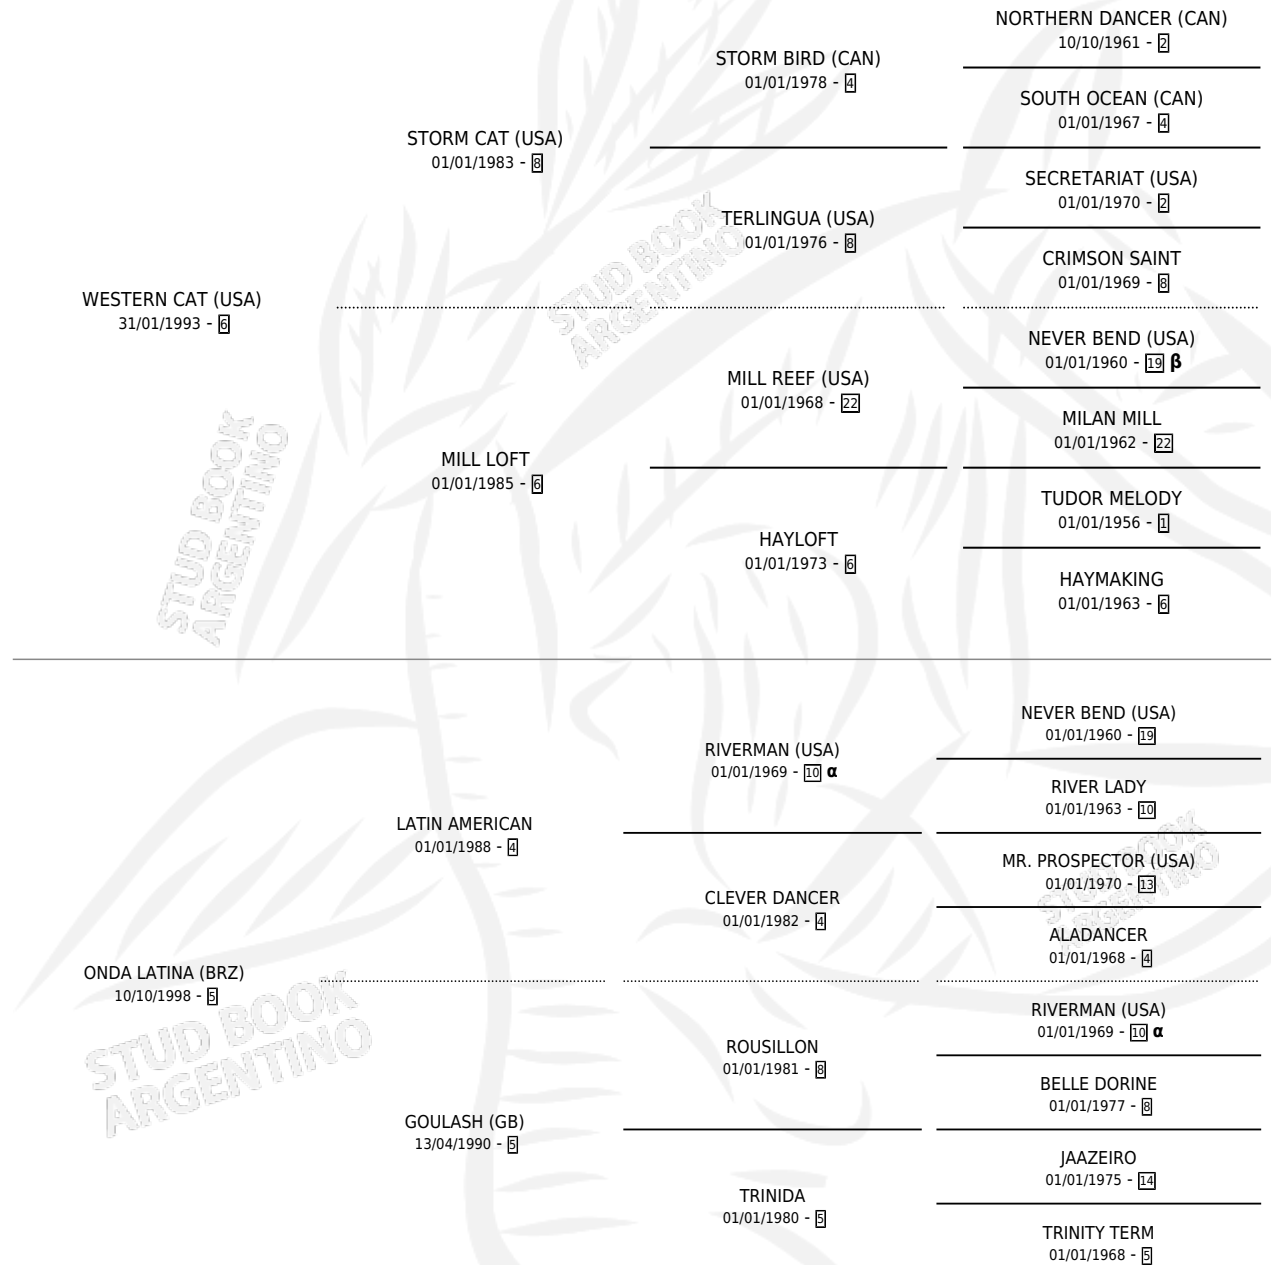

GATA DE ONDA

por WESTERN CAT (USA) y ONDA LATINA (BRZ) por
LATIN AMERICAN

Argentina · Hembra · Zaino · SP · 17/09/2007
Familia 5-g · Volumen 39

ESTADO

TIPIFICACIÓN SANGUÍNEA	X
TIPIFICACIÓN POR ADN	✓
PASAPORTE	✓
IDENTIFICACIÓN POR MICROCHIP	✓
REPRODUCTOR	X

Lugar de nacimiento: Los Jacintos

Criador: Los Jacintos

PEDIGREE

INBREEDING : α, β

CAMPAÑA

Solo carreras oficiales de Argentina

POR EDAD

EDAD	CC	1°	2°	3°	4°	5°	NP	CLC	CLG	CLCG1	CLGG1	IMPORTE	GANANCIA / CC
3 AÑOS	6	1	0	0	0	0	5	0	0	0	0	\$24,000	\$4,000
4 AÑOS	8	0	0	0	1	1	6	0	0	0	0	\$5,050	\$631
5 AÑOS	2	0	0	0	1	0	1	0	0	0	0	\$3,200	\$1,600
TOTALES	16	1	0	0	2	1	12	0	0	0	0	\$32,250	\$2,016
%		6.3%	0.0%	0.0%	12.5%	6.3%	75.0%	0.0%	0.0%	0.0%	0.0%		

Ganadora en San Isidro - \$32,250, a los 3 años.

POR DISTANCIA

HIPODROMO	CC	1°	2°	3°	4°	5°	NP	CLC	CLG	CLCG1	CLGG1	IMPORTE
SAN ISIDRO	15	1	0	0	2	0	12	0	0	0	0	\$30,950
2000 MTS	1	0	0	0	1	0	0	0	0	0	0	\$3,200
1400 MTS	9	0	0	0	0	0	9	0	0	0	0	\$0
1200 MTS	5	1	0	0	1	0	3	0	0	0	0	\$27,750
PALERMO	1	0	0	0	0	1	0	0	0	0	0	\$1,300
1200 MTS	1	0	0	0	0	1	0	0	0	0	0	\$1,300