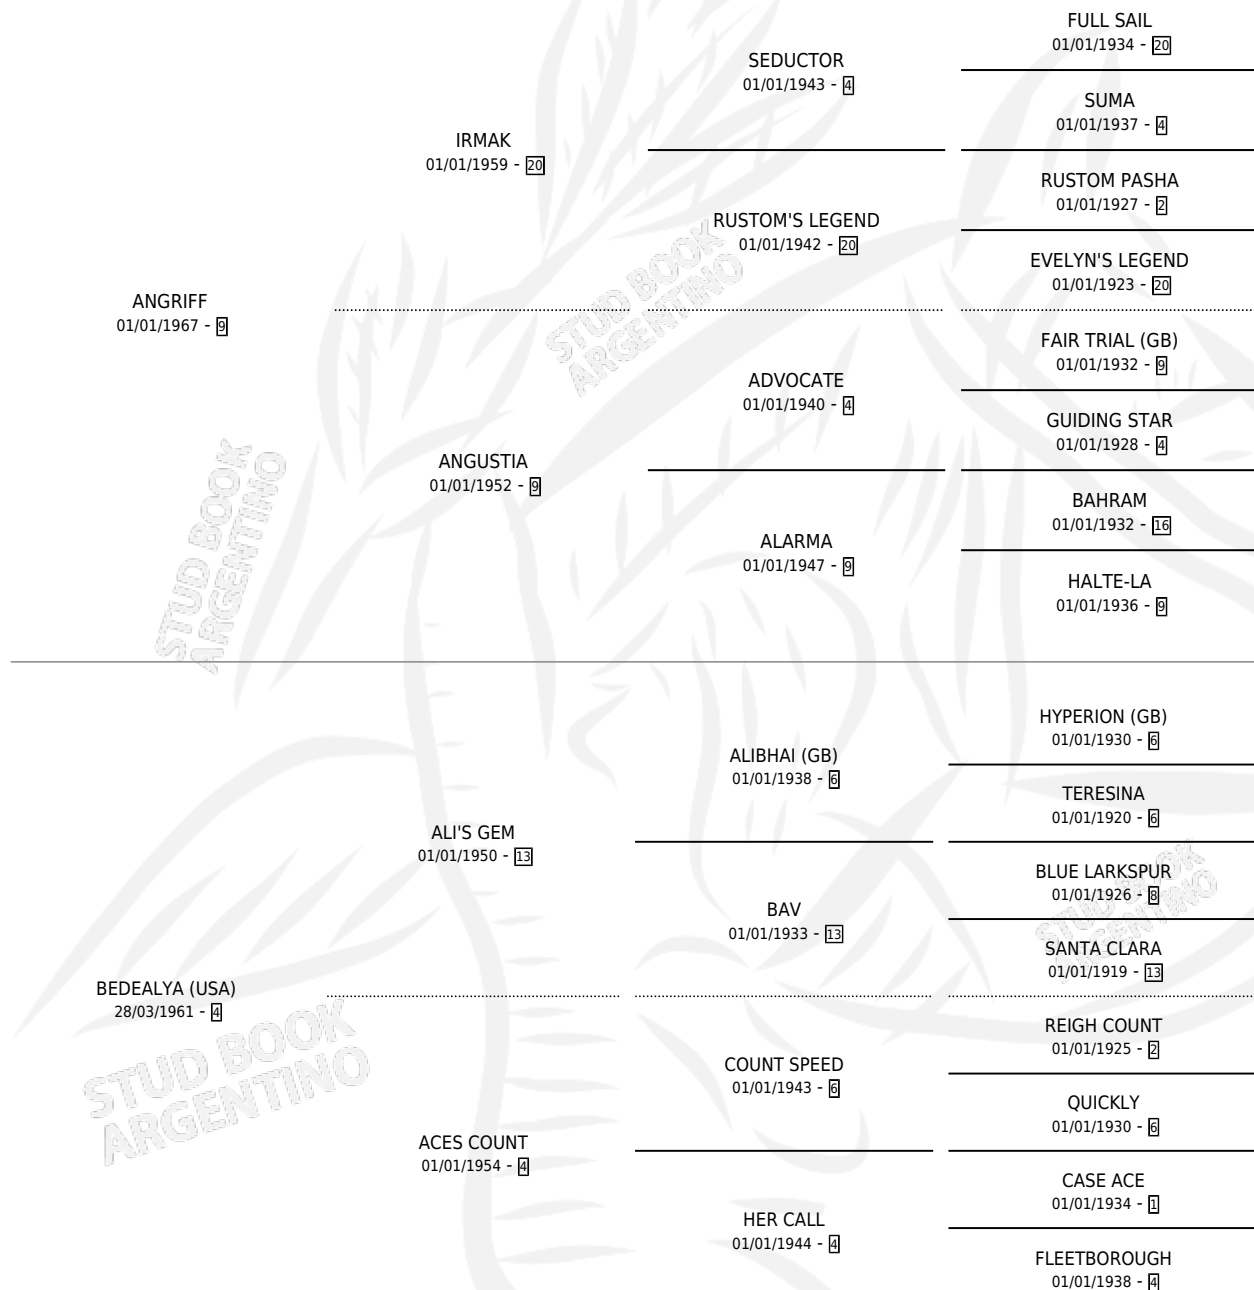

ARAB

por ANGRIF y BEDEALYA (USA) por ALI'S GEM

Argentina · Macho · Alazan · SP · 03/09/1975
Familia 4-k · Volumen 29

ESTADO

TIPIFICACIÓN SANGUÍNEA	X
TIPIFICACIÓN POR ADN	X
PASAPORTE	X
IDENTIFICACIÓN POR MICROCHIP	X
REPRODUCTOR	X

Lugar de nacimiento: Campo particular

Criador: Sin dato

PEDIGREE

CAMPAÑA

Solo carreras oficiales de Argentina

POR EDAD

EDAD	CC	1°	2°	3°	4°	5°	NP	CLC	CLG	CLCG1	CLGG1	IMPORTE	GANANCIA / CC
2 AÑOS	3	3	0	0	0	0	0	1	1	0	0	\$0	\$0
3 AÑOS	1	0	0	1	0	0	0	1	0	0	0	\$0	\$0
TOTALES	4	3	0	1	0	0	0	2	1	0	0	\$0	\$0
%		75.0%	0.0%	25.0%	0.0%	0.0%	0.0%	50.0%	50.0%	0.0%	0.0%		