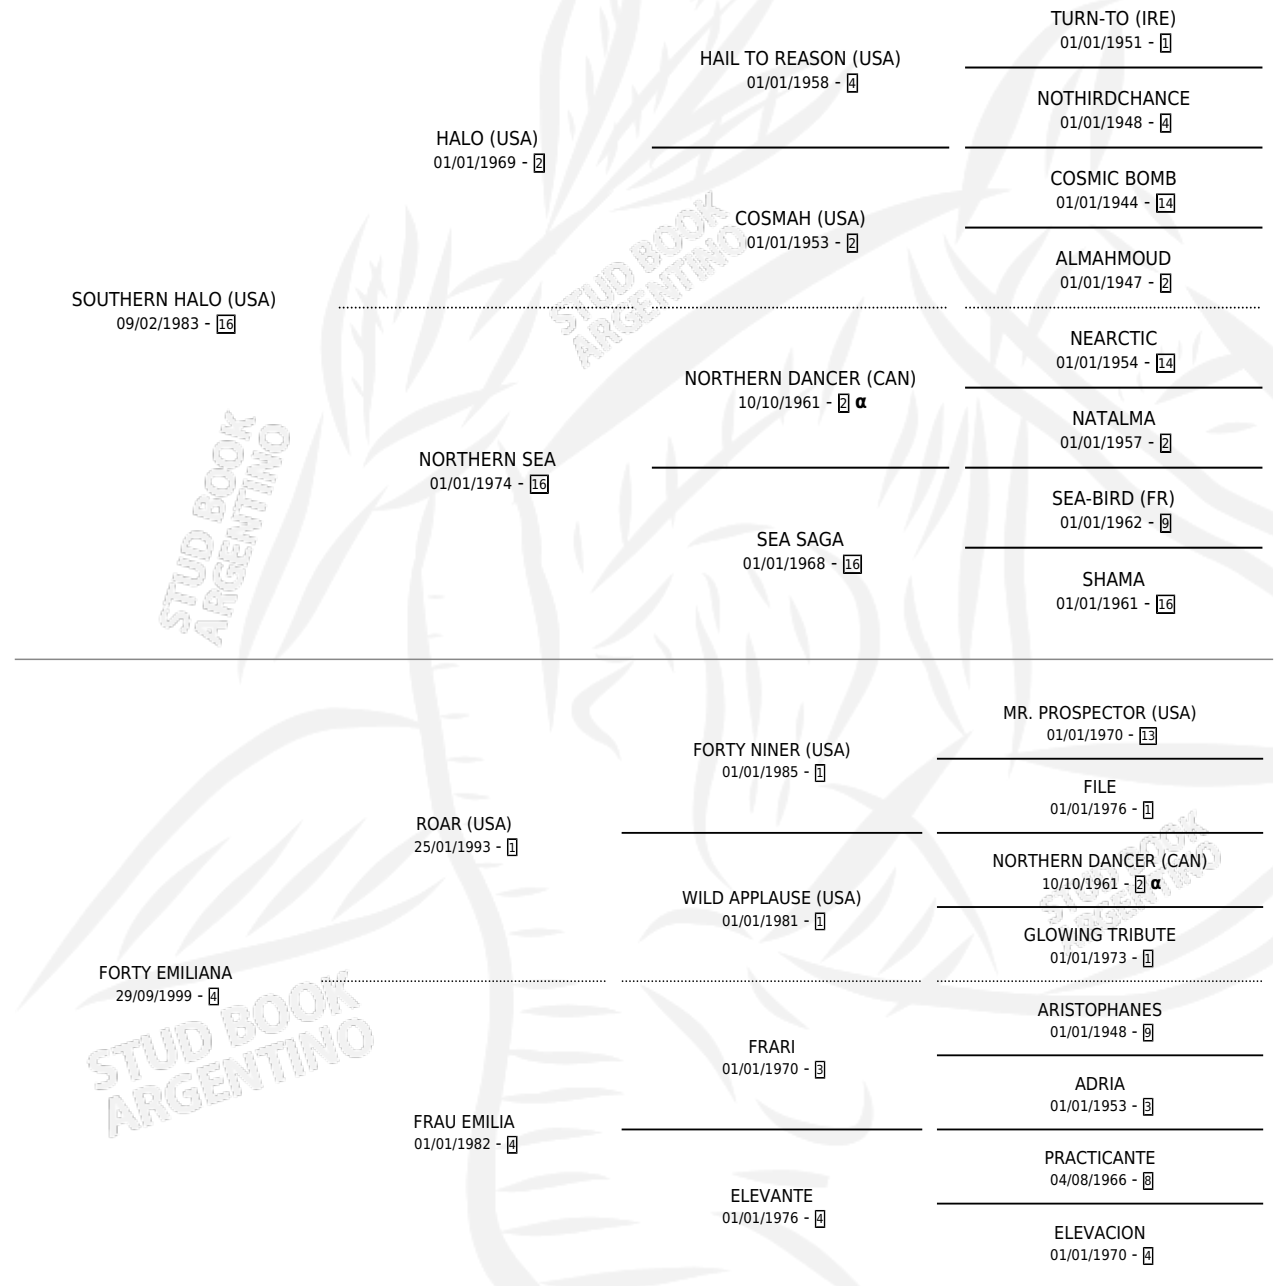

SOUTH EMITIDO

por SOUTHERN HALO (USA) y FORTY EMILIANA por ROAR (USA)

Argentina · Macho · Zaino · SP · 11/09/2007
Familia 4-k · Volumen 39

ESTADO

TIPIFICACIÓN SANGUÍNEA	X
TIPIFICACIÓN POR ADN	✓
PASAPORTE	✓
IDENTIFICACIÓN POR MICROCHIP	X
REPRODUCTOR	X

Lugar de nacimiento: La Biznaga
Criador: La Biznaga

PEDIGREE

INBREEDING : α

CAMPAÑA

Solo carreras oficiales de Argentina

POR EDAD

EDAD	CC	1°	2°	3°	4°	5°	NP	CLC	CLG	CLCG1	CLGG1	IMPORTE	GANANCIA / CC
2 AÑOS	4	0	2	1	0	1	0	0	0	0	0	\$35,950	\$8,988
3 AÑOS	1	0	0	0	0	0	1	0	0	0	0	\$0	\$0
TOTALES	5	0	2	1	0	1	1	0	0	0	0	\$35,950	\$7,190
%		0.0%	40.0%	20.0%	0.0%	20.0%	20.0%	0.0%	0.0%	0.0%	0.0%		

Placés en Palermo en 5 carreras disputadas.

POR DISTANCIA

HIPODROMO	CC	1°	2°	3°	4°	5°	NP	CLC	CLG	CLCG1	CLGG1	IMPORTE
PALERMO	4	0	2	1	0	0	1	0	0	0	0	\$34,200
1000 MTS	3	0	1	1	0	0	1	0	0	0	0	\$20,900
1200 MTS	1	0	1	0	0	0	0	0	0	0	0	\$13,300
SAN ISIDRO	1	0	0	0	0	1	0	0	0	0	0	\$1,750
1200 MTS	1	0	0	0	0	1	0	0	0	0	0	\$1,750