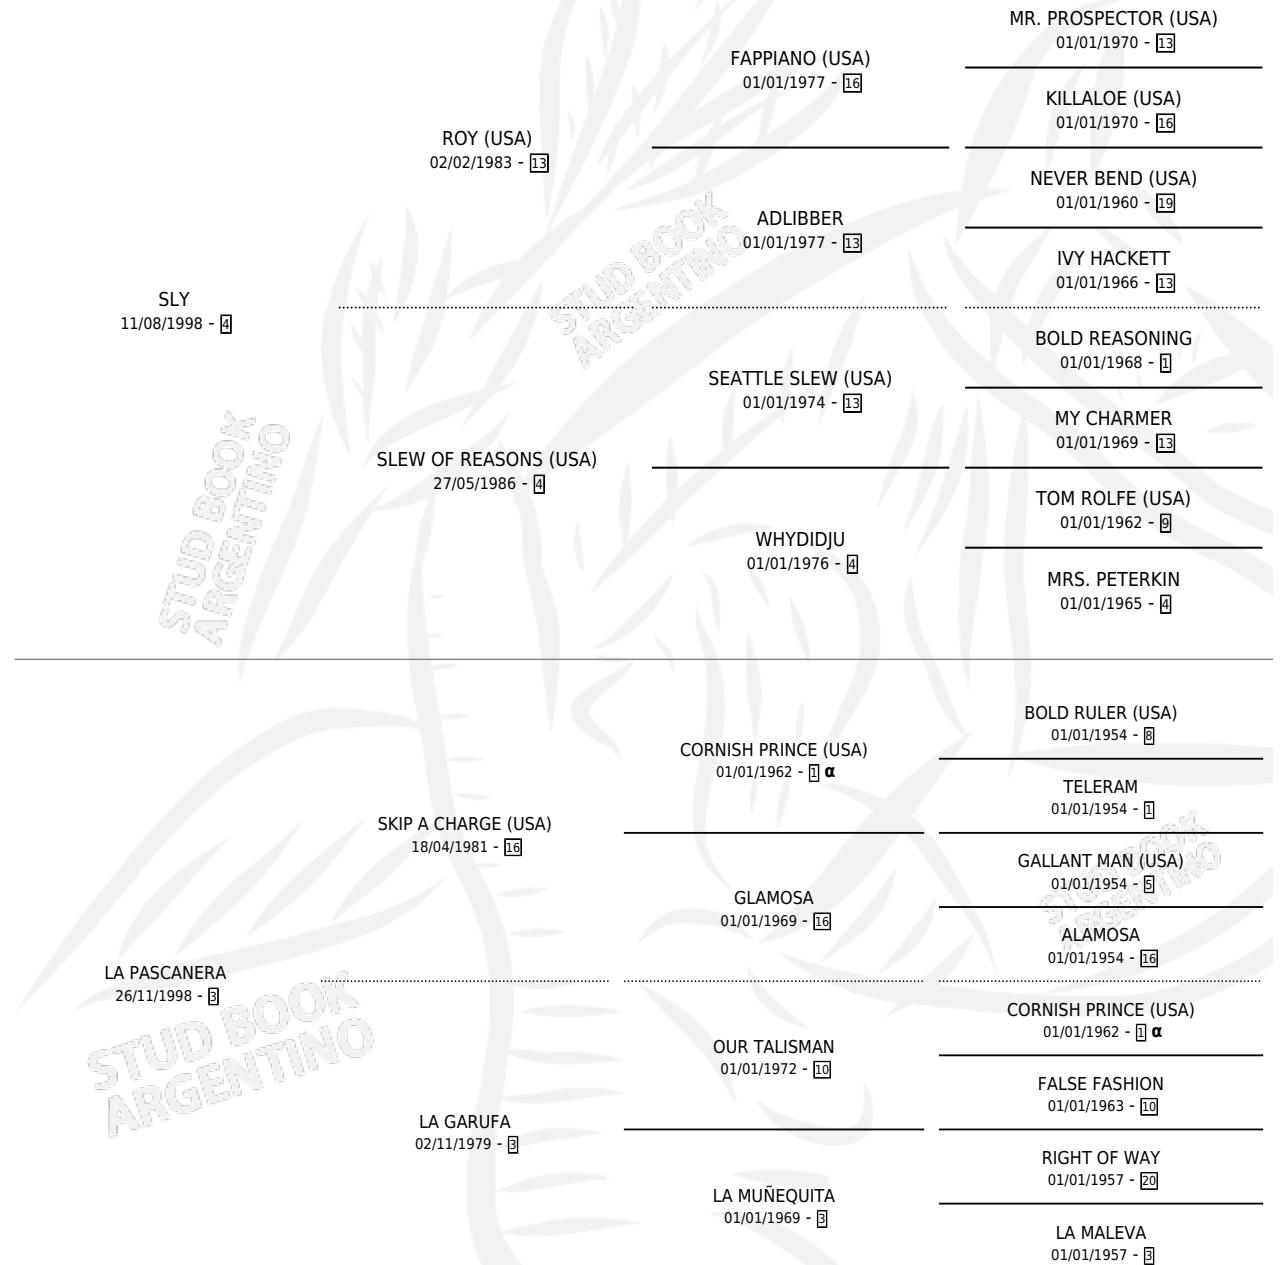

PASCANERA SLEW

por SLY y LA PASCANERA por SKIP A CHARGE (USA)

Argentina · Hembra · Zaino · SP · 09/09/2007
Familia 3-h · Volumen 39

ESTADO

TIPIFICACIÓN SANGUÍNEA	X
TIPIFICACIÓN POR ADN	✓
PASAPORTE	✓
IDENTIFICACIÓN POR MICROCHIP	✓
REPRODUCTOR	✓

Lugar de nacimiento: Capricornio

Criador: Capricornio

PEDIGREE

INBREEDING : α

CAMPAÑA

Solo carreras oficiales de Argentina

POR EDAD

EDAD	CC	1°	2°	3°	4°	5°	NP	CLC	CLG	CLCG1	CLGG1	IMPORTE	GANANCIA / CC
3 AÑOS	1	0	0	0	0	0	1	0	0	0	0	\$0	\$0
TOTALES	1	0	0	0	0	0	1	0	0	0	0	\$0	\$0
%		0.0%	0.0%	0.0%	0.0%	0.0%	100%	0.0%	0.0%	0.0%	0.0%		