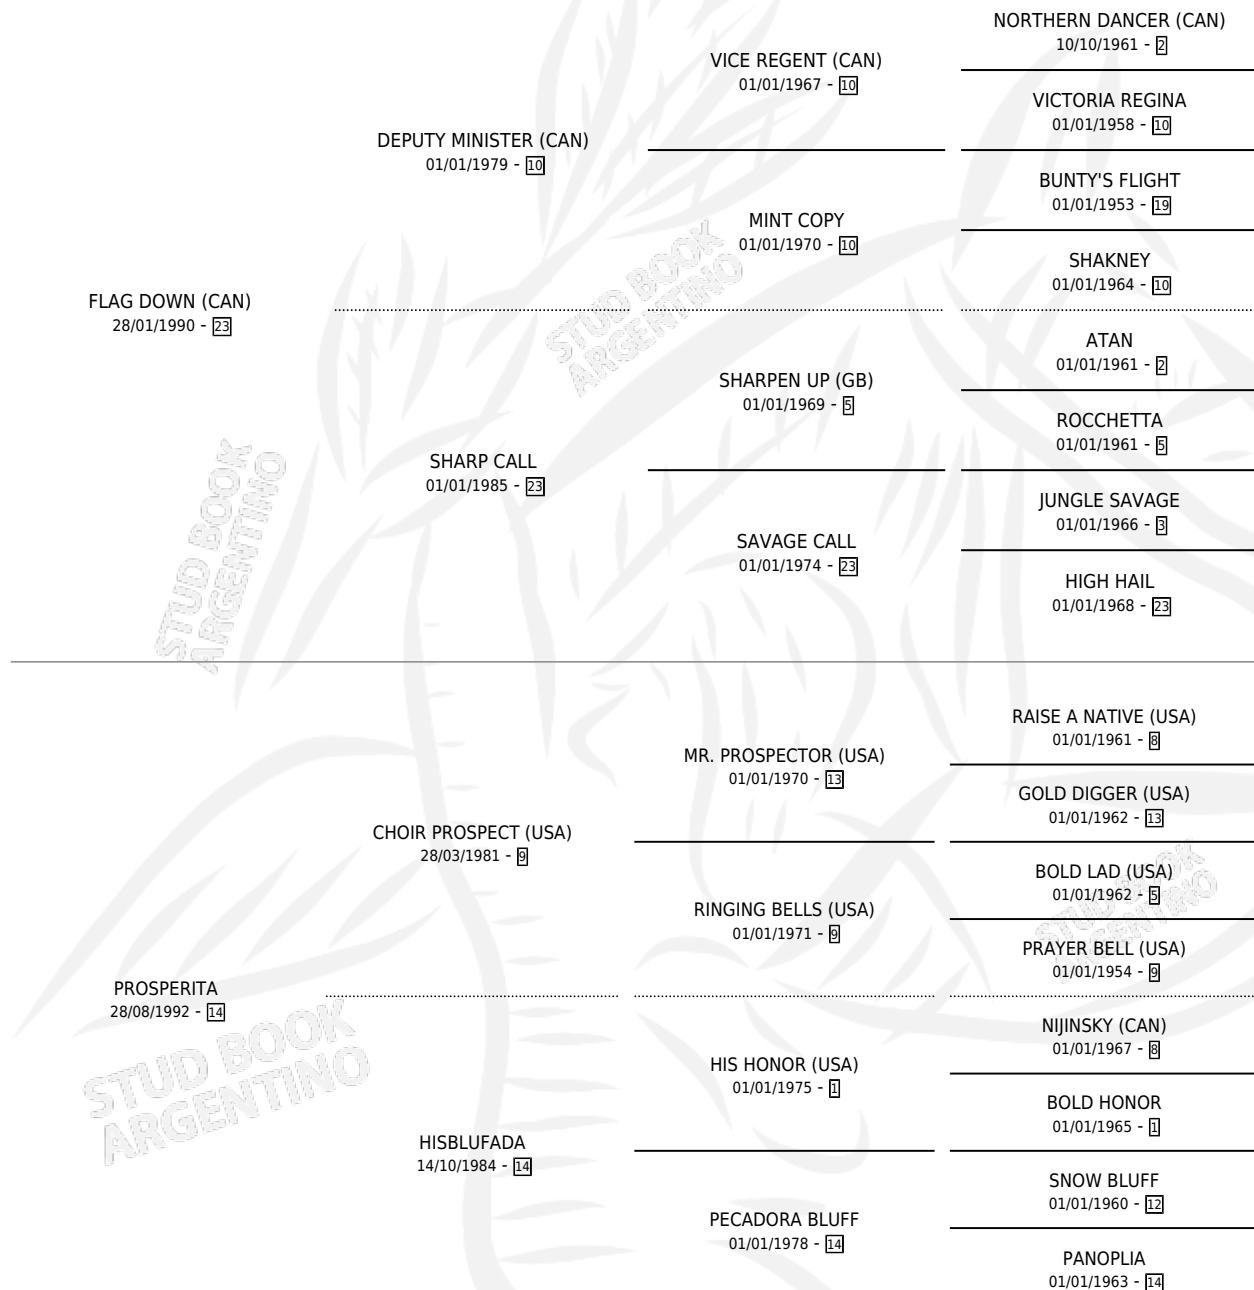

FIDELTINA DOWN

por **FLAG DOWN (CAN)** y **PROSPERITA** por **CHOIR PROSPECT (USA)**

Argentina · Hembra · Alazan · SP · 31/08/2007
Familia 14 · Volumen 39

ESTADO

TIPIFICACIÓN SANGUÍNEA	X
TIPIFICACIÓN POR ADN	✓
PASAPORTE	✓
IDENTIFICACIÓN POR MICROCHIP	✓
REPRODUCTOR	✓

Lugar de nacimiento: Don Fidel
Criador: Rivero Mario Edgardo

PEDIGREE