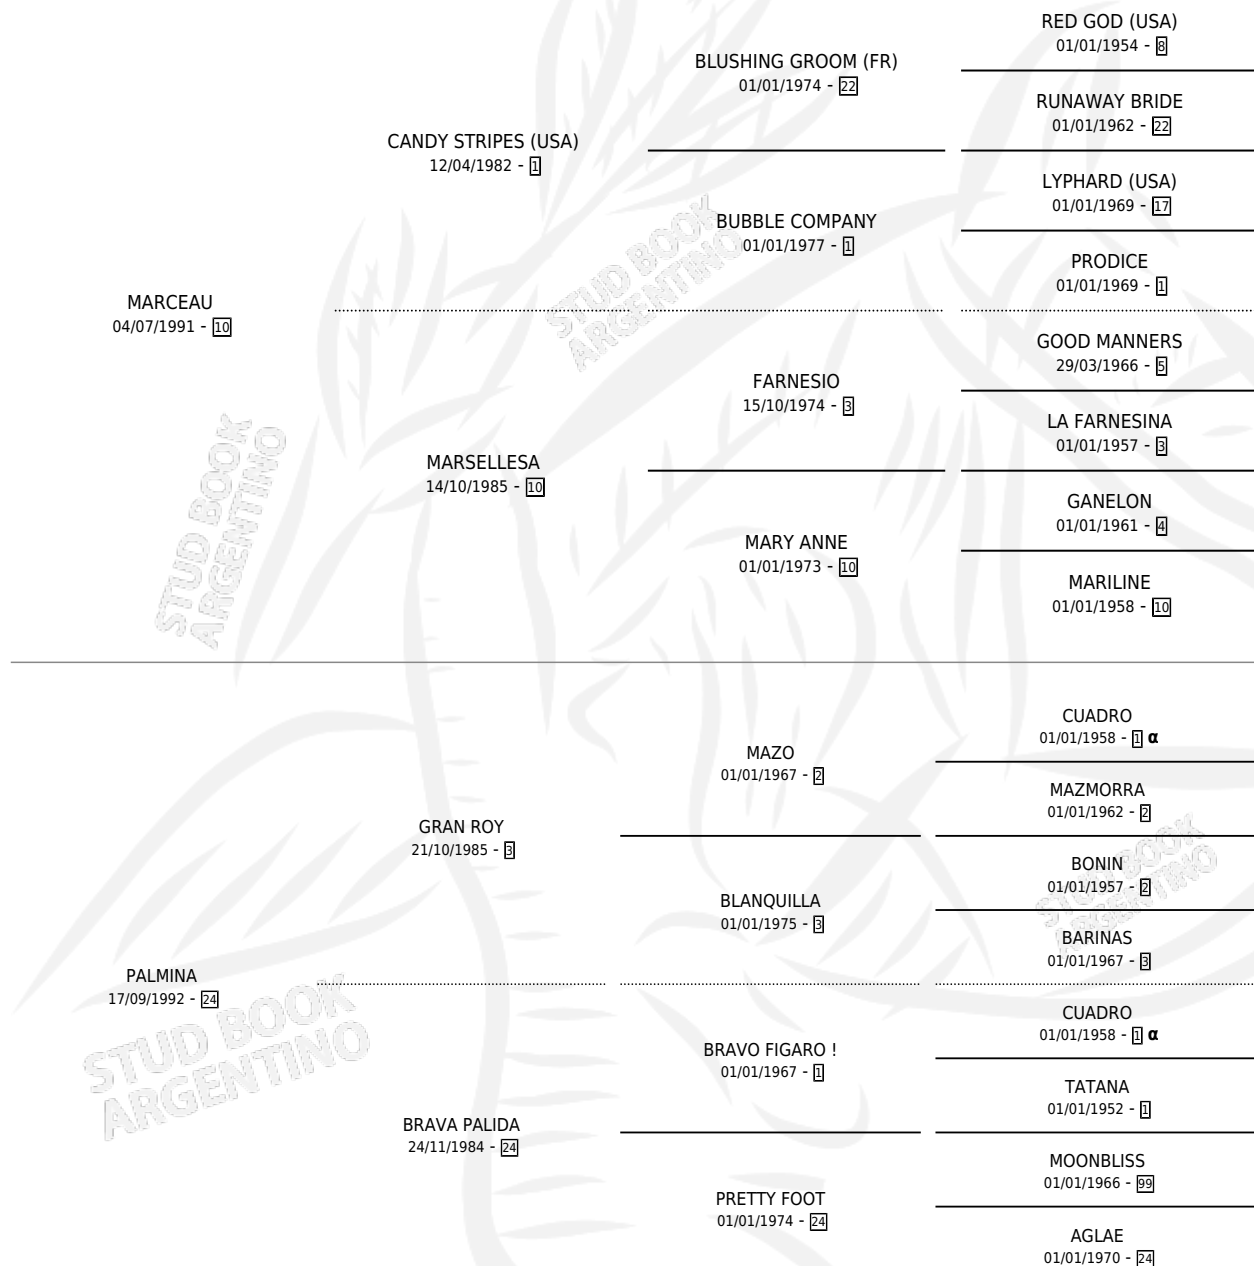

MINI PALM

por MARCEAU y PALMINA por GRAN ROY

Argentina · Hembra · Alazan · SP · 25/08/2007
Familia 24 · Volumen 39

ESTADO

TIPIFICACIÓN SANGUÍNEA	X
TIPIFICACIÓN POR ADN	✓
PASAPORTE	✓
IDENTIFICACIÓN POR MICROCHIP	✓
REPRODUCTOR	X

Lugar de nacimiento: La Enramada

Criador: La Enramada

PEDIGREE

INBREEDING : α