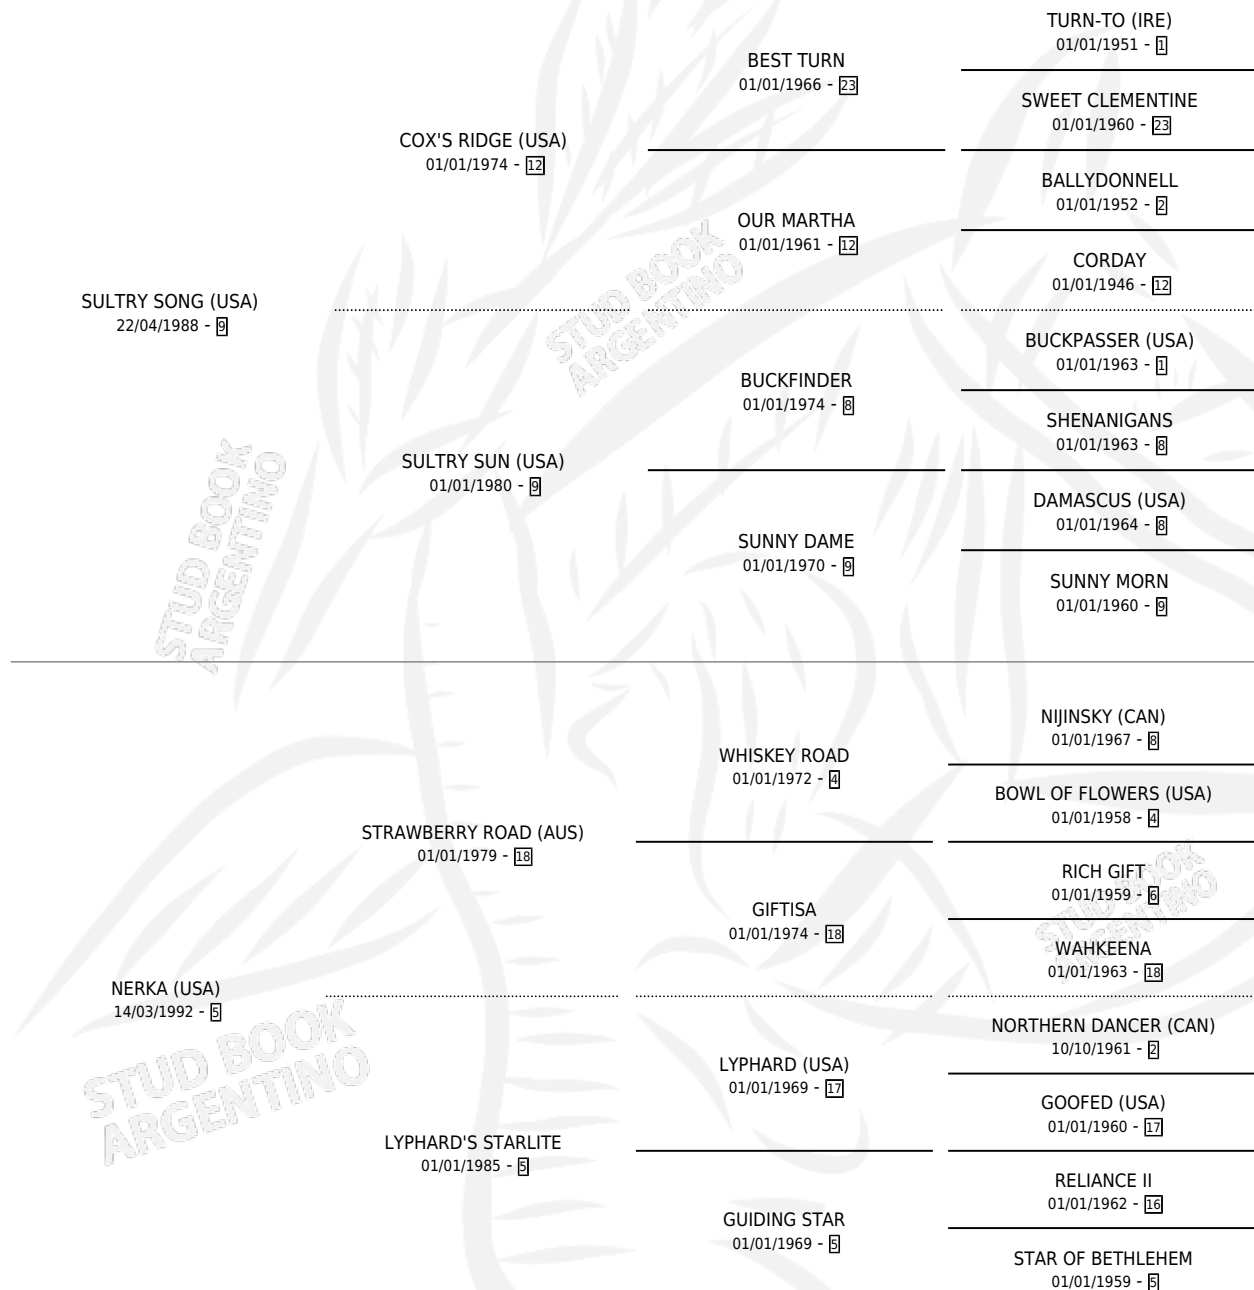

BLINDED BY LOVE

por **SULTRY SONG (USA)** y **NERKA (USA)** por
STRAWBERRY ROAD (AUS)

Argentina · Hembra · Zaino Negro · SP · 22/09/2007
Familia 5-j · Volumen 39

ESTADO

TIPIFICACIÓN SANGUÍNEA	X
TIPIFICACIÓN POR ADN	✓
PASAPORTE	✓
IDENTIFICACIÓN POR MICROCHIP	✓
REPRODUCTOR	X

Lugar de nacimiento: Arroyo de Luna

Criador: Arroyo de Luna

PEDIGREE

CAMPAÑA

Solo carreras oficiales de Argentina

POR EDAD

EDAD	CC	1°	2°	3°	4°	5°	NP	CLC	CLG	CLCG1	CLGG1	IMPORTE	GANANCIA / CC
2 AÑOS	1	1	0	0	0	0	0	0	0	0	0	\$32,000	\$32,000
3 AÑOS	9	0	0	1	0	1	7	1	0	0	0	\$8,200	\$911
4 AÑOS	6	0	0	0	1	0	5	0	0	0	0	\$3,250	\$542
TOTALES	16	1	0	1	1	1	12	1	0	0	0	\$43,450	\$2,716
%		6.3%	0.0%	6.3%	6.3%	6.3%	75.0%	6.3%	0.0%	0.0%	0.0%		