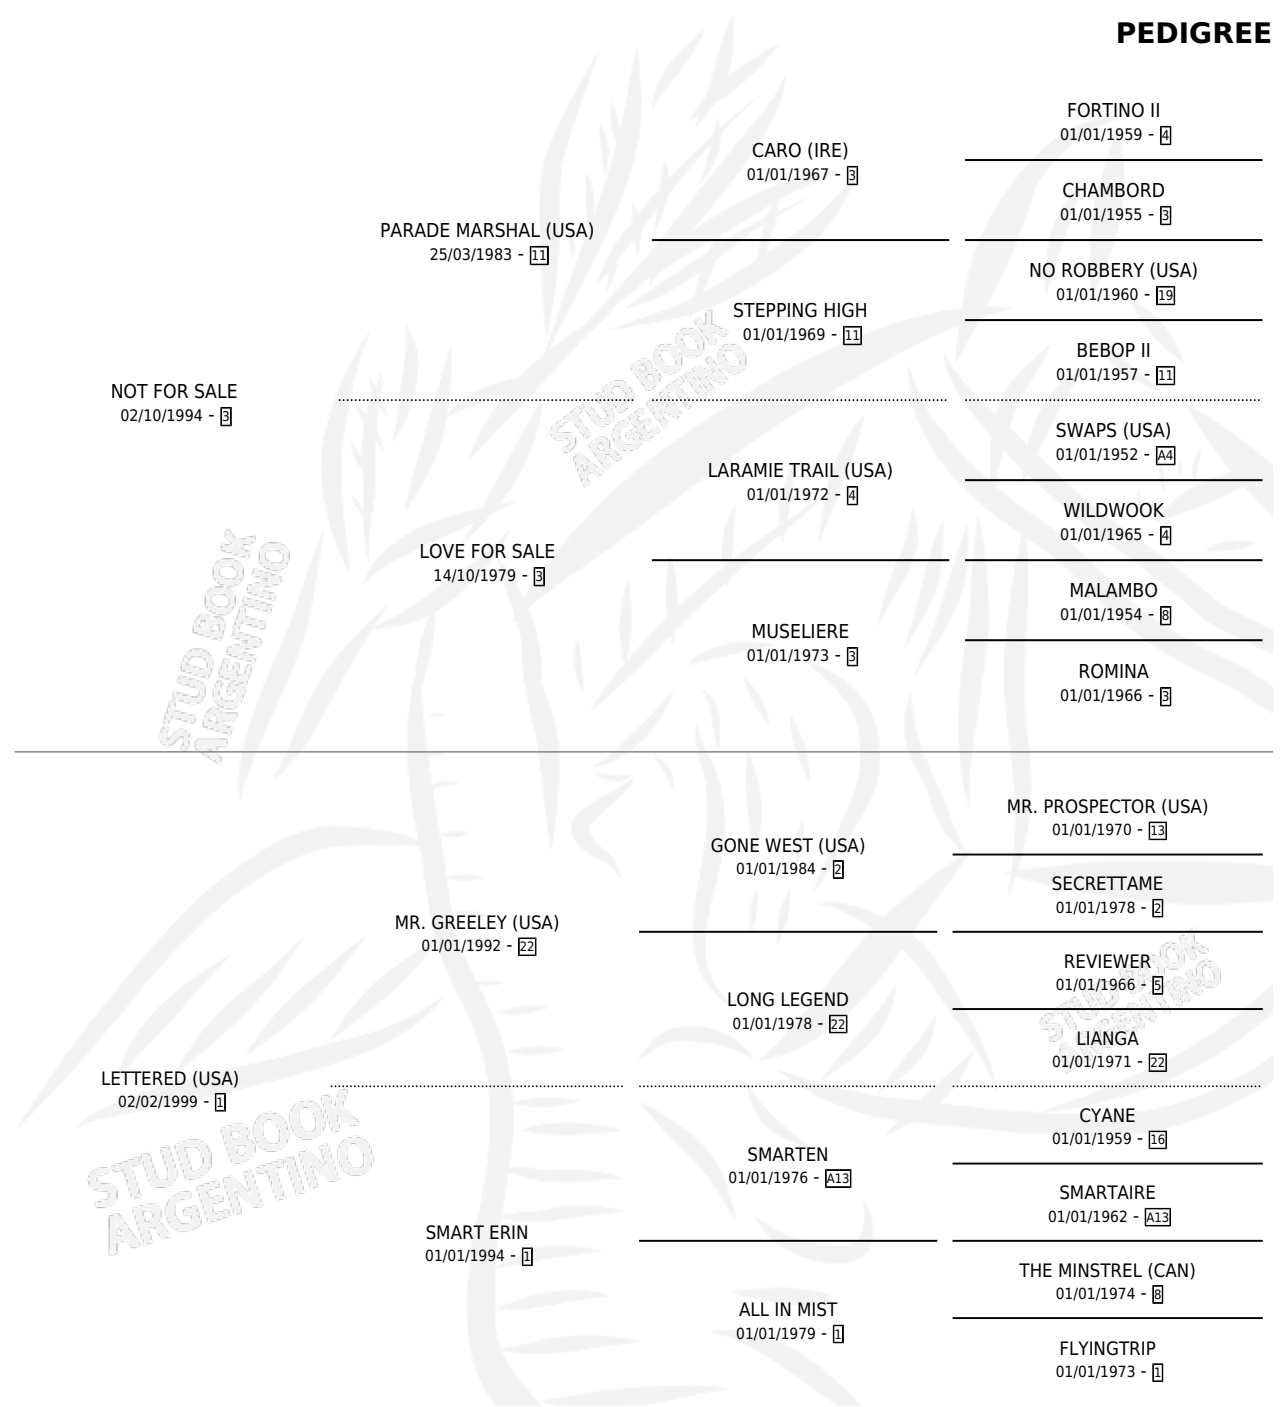

MIDNIGHT RAMBLER

por NOT FOR SALE y LETTERED (USA) por MR. GREELEY (USA)

Argentina · Macho · Alazan · SP · 18/09/2007
Familia 1-e · Volumen 39

ESTADO

TIPIFICACIÓN SANGUÍNEA	X
TIPIFICACIÓN POR ADN	✓
PASAPORTE	✓
IDENTIFICACIÓN POR MICROCHIP	✓
REPRODUCTOR	X

Lugar de nacimiento: Arroyo de Luna
Criador: Arroyo de Luna

PEDIGREE

CAMPAÑA

Solo carreras oficiales de Argentina

POR EDAD

EDAD	CC	1°	2°	3°	4°	5°	NP	CLC	CLG	CLCG1	CLGG1	IMPORTE	GANANCIA / CC
3 AÑOS	6	1	1	1	1	2	0	0	0	0	0	\$66,600	\$11,100
4 AÑOS	2	0	0	0	1	0	1	0	0	0	0	\$3,600	\$1,800
5 AÑOS	3	0	0	0	0	1	2	0	0	0	0	\$1,300	\$433
TOTALES	11	1	1	1	2	3	3	0	0	0	0	\$71,500	\$6,500
%		9.1%	9.1%	9.1%	18.2%	27.3%	27.3%	0.0%	0.0%	0.0%	0.0%		