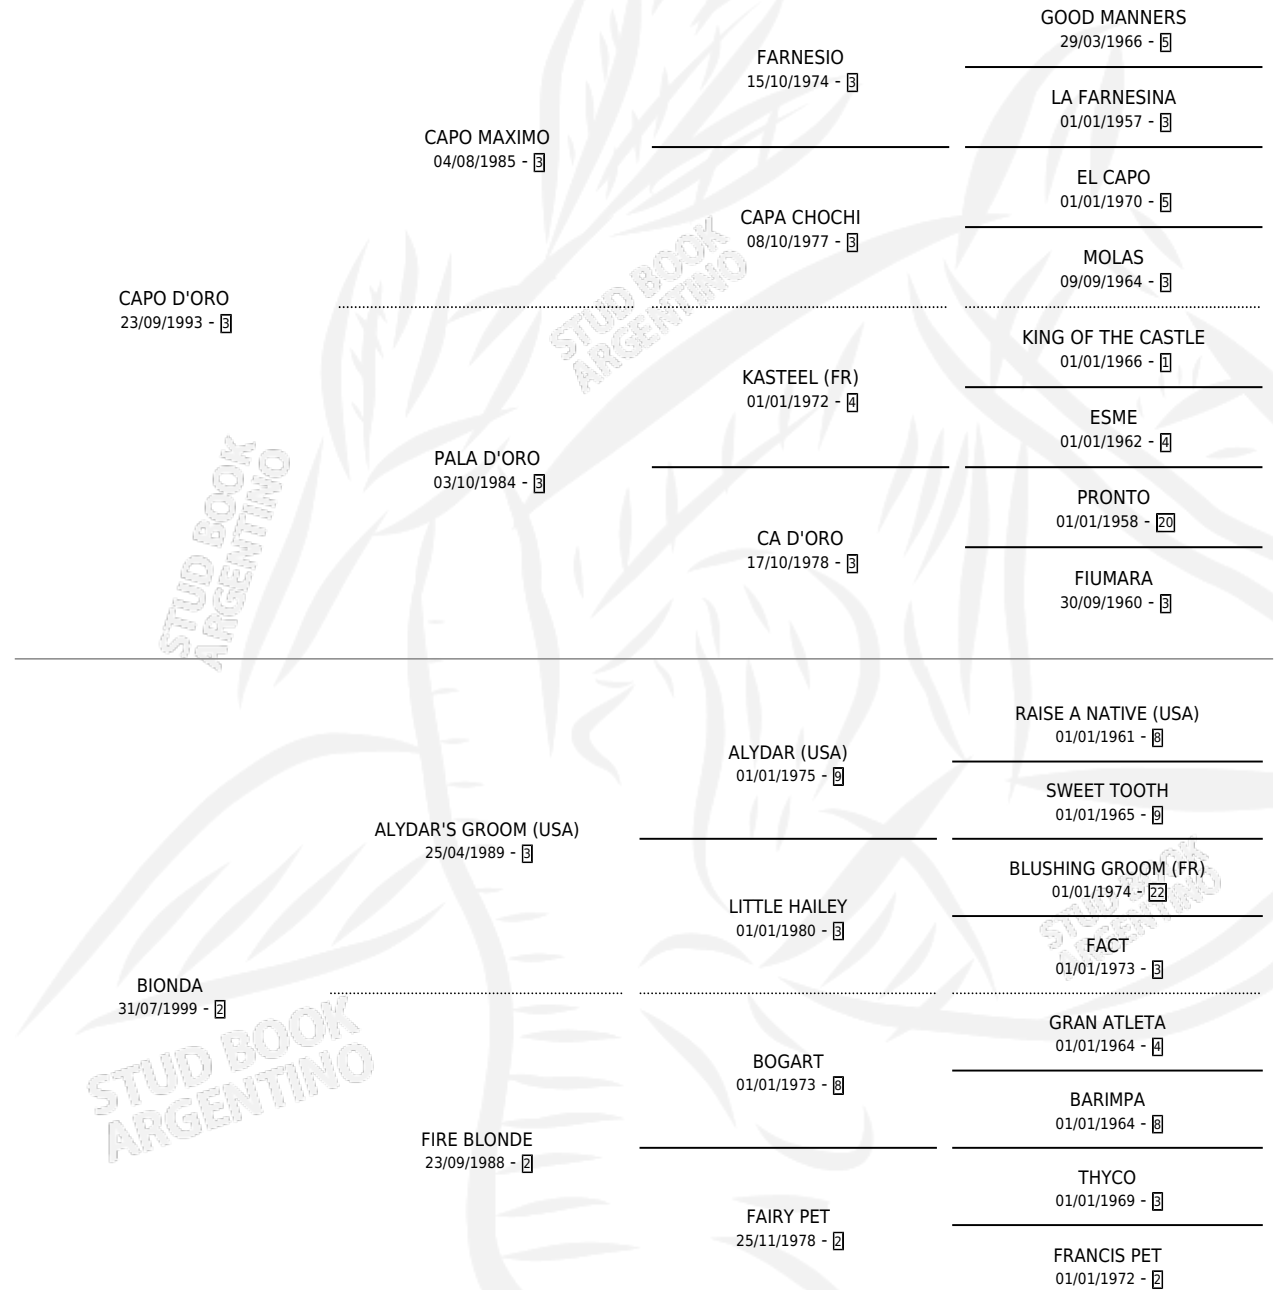

PLINIA

por CAPO D'ORO y BIONDA por ALYDAR'S GROOM (USA)

Argentina · Hembra · Alazan · SP · 04/09/2007
Familia 2-d · Volumen 39

ESTADO

TIPIFICACIÓN SANGUÍNEA	X
TIPIFICACIÓN POR ADN	✓
PASAPORTE	✓
IDENTIFICACIÓN POR MICROCHIP	X
REPRODUCTOR	✓

Lugar de nacimiento: Saint Francis

Criador: Saint Francis

~

HIJOS

	MACHOS	HEMBRAS
1 NACIERON	1	0

SIN ACTUACIONES

PEDIGREE

CAMPAÑA

Solo carreras oficiales de Argentina

POR EDAD

EDAD	CC	1°	2°	3°	4°	5°	NP	CLC	CLG	CLCG1	CLGG1	IMPORTE	GANANCIA / CC
4 AÑOS	1	0	0	0	0	1	0	0	0	0	0	\$1,650	\$1,650
5 AÑOS	18	1	0	2	4	5	6	0	0	0	0	\$50,940	\$2,830
6 AÑOS	8	0	0	1	1	0	6	0	0	0	0	\$6,500	\$813
TOTALES	27	1	0	3	5	6	12	0	0	0	0	\$59,090	\$2,189
%		3.7%	0.0%	11.1%	18.5%	22.2%	44.4%	0.0%	0.0%	0.0%	0.0%		