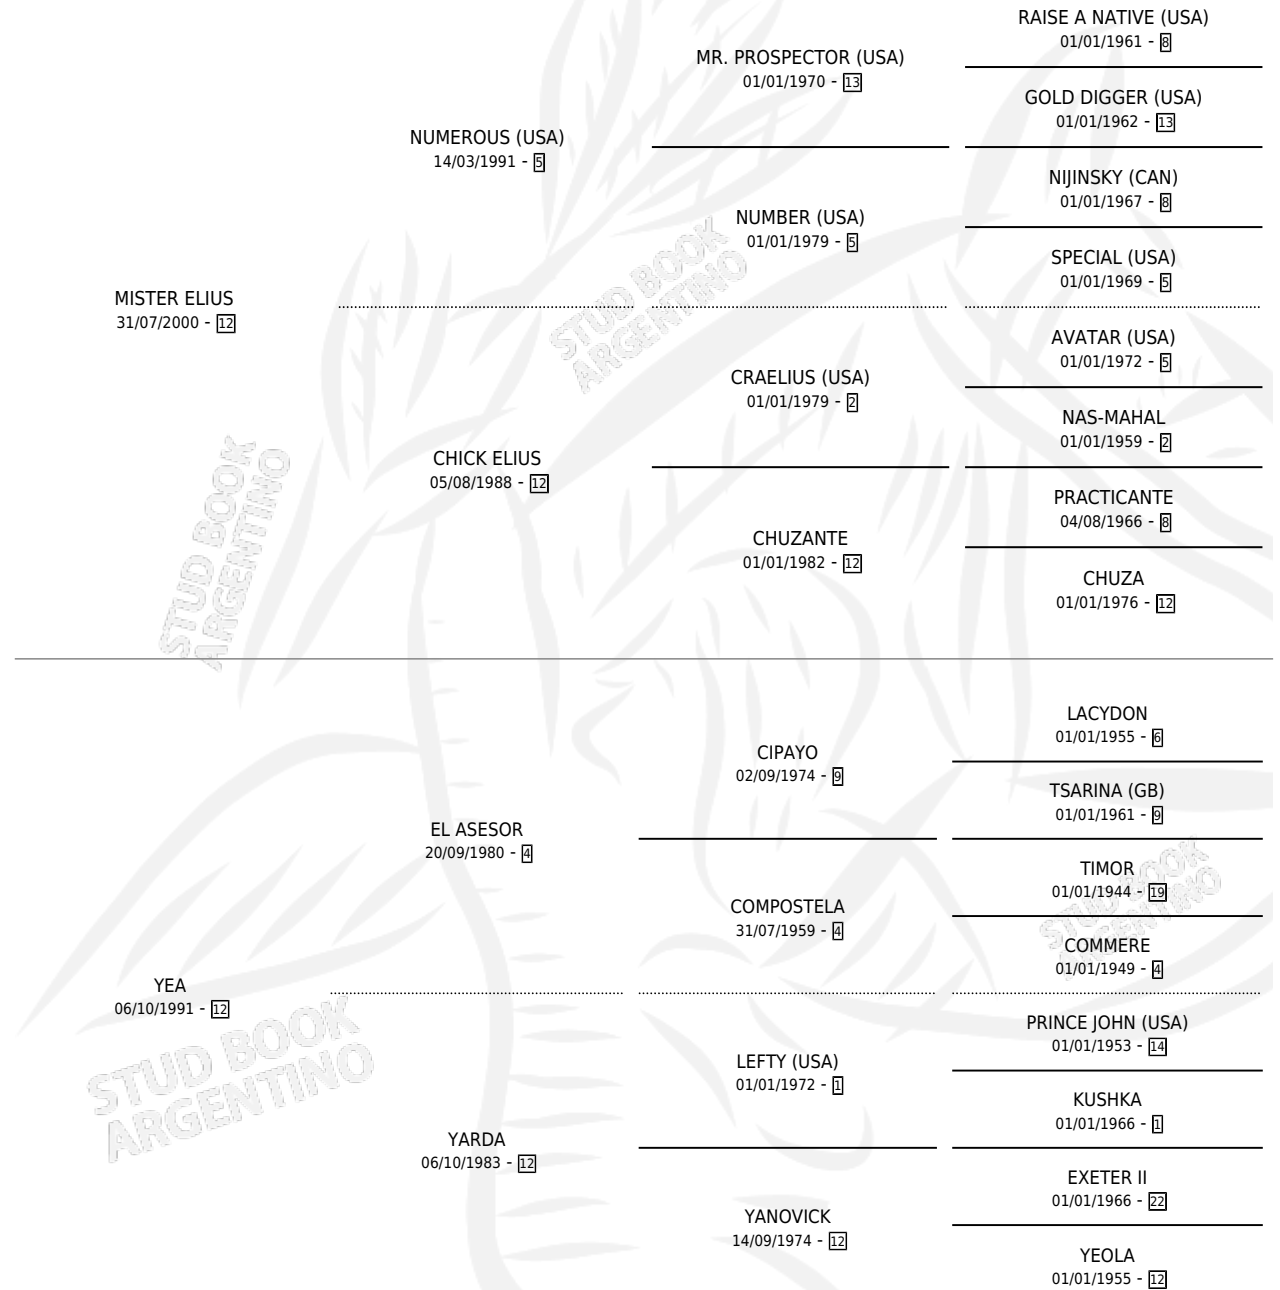

SRTA. ATREVIDA

por MISTER ELIUS y YEA por EL ASESOR

Argentina · Hembra · Zaino Colorado · SP · 28/07/2007
Familia 12-g · Volumen 39

ESTADO

TIPIFICACIÓN SANGUÍNEA	X
TIPIFICACIÓN POR ADN	X
PASAPORTE	X
IDENTIFICACIÓN POR MICROCHIP	X
REPRODUCTOR	X

Lugar de nacimiento: Cariloo

Criador: Sin dato

PEDIGREE

SRTA. ATREVIDA

Datos oficiales del Stud Book Argentino

Documento generado el 10/05/2026

studbook.org.ar