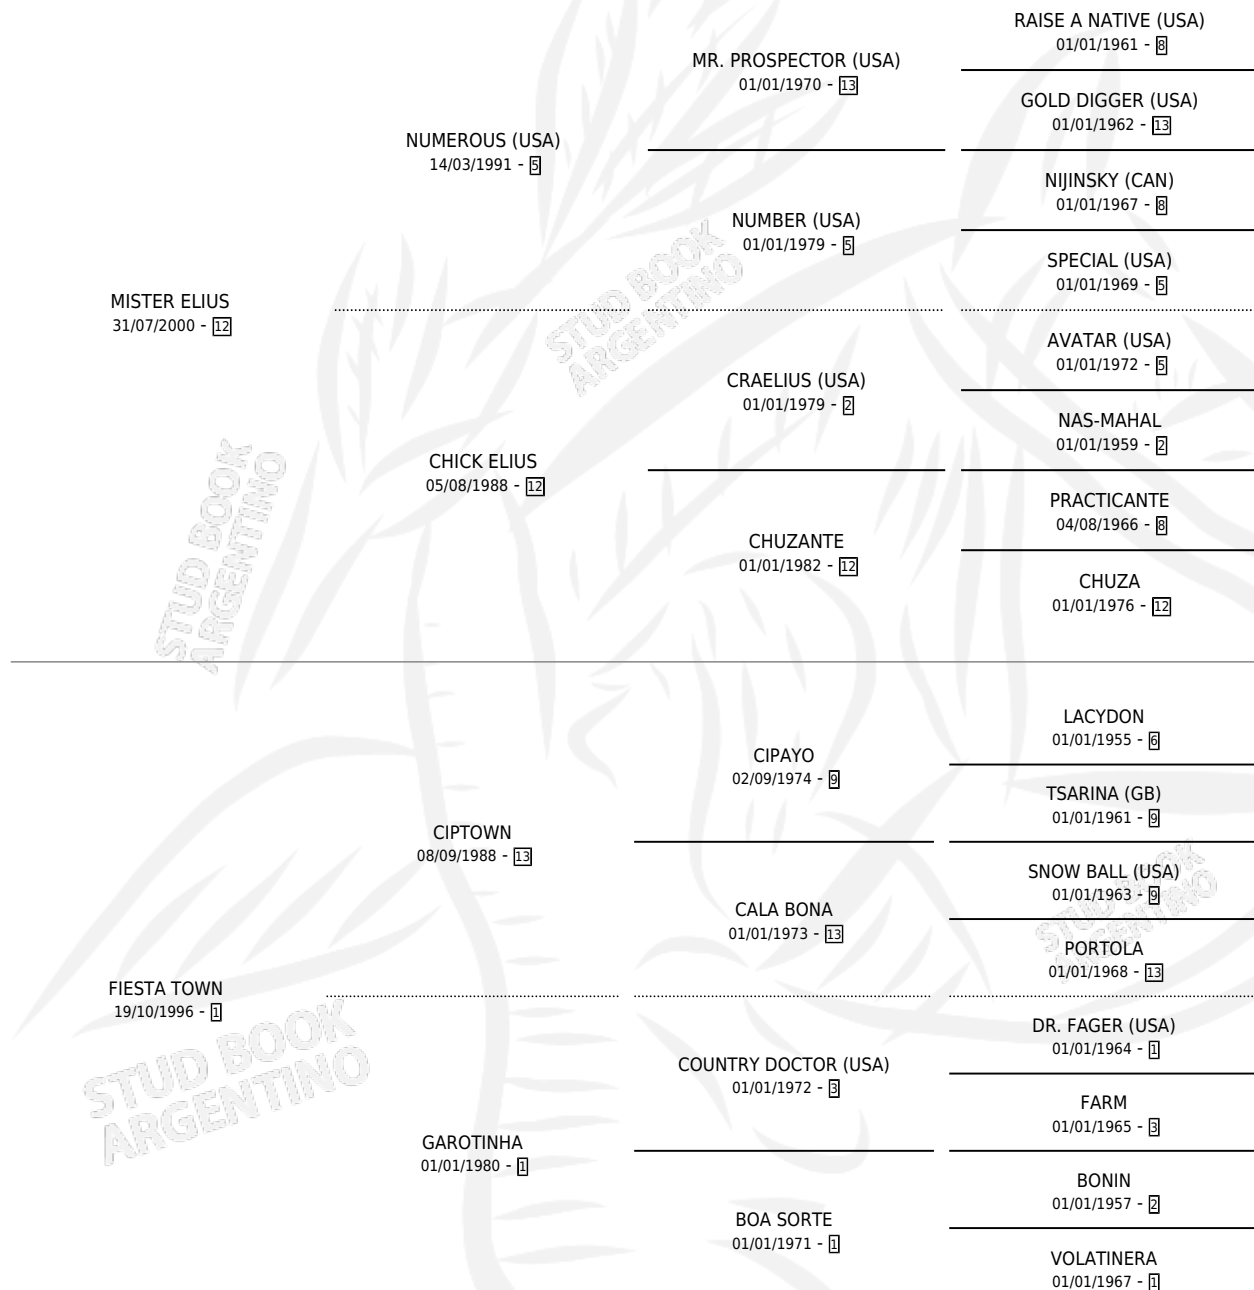

PITY BOY

por MISTER ELIUS y FIESTA TOWN por CIPTOWN

Argentina · Macho · Zaino · SP · 04/09/2007
Familia 1-n · Volumen 39

ESTADO

TIPIFICACIÓN SANGUÍNEA	X
TIPIFICACIÓN POR ADN	✓
PASAPORTE	✓
IDENTIFICACIÓN POR MICROCHIP	✓
REPRODUCTOR	X

Lugar de nacimiento: Cariloo
Criador: Sin dato

PEDIGREE

CAMPAÑA

Solo carreras oficiales de Argentina

POR EDAD

EDAD	CC	1°	2°	3°	4°	5°	NP	CLC	CLG	CLCG1	CLGG1	IMPORTE	GANANCIA / CC
3 AÑOS	3	1	1	0	0	0	1	0	0	0	0	\$51,300	\$17,100
4 AÑOS	5	2	0	1	0	0	2	0	0	0	0	\$77,000	\$15,400
5 AÑOS	4	2	0	0	0	2	0	0	0	0	0	\$64,500	\$16,125
6 AÑOS	3	1	1	0	0	1	0	0	0	0	0	\$51,650	\$17,217
TOTALES	15	6	2	1	0	3	3	0	0	0	0	\$244,450	\$16,297
%		40.0%	13.3%	6.7%	0.0%	20.0%	20.0%	0.0%	0.0%	0.0%	0.0%		