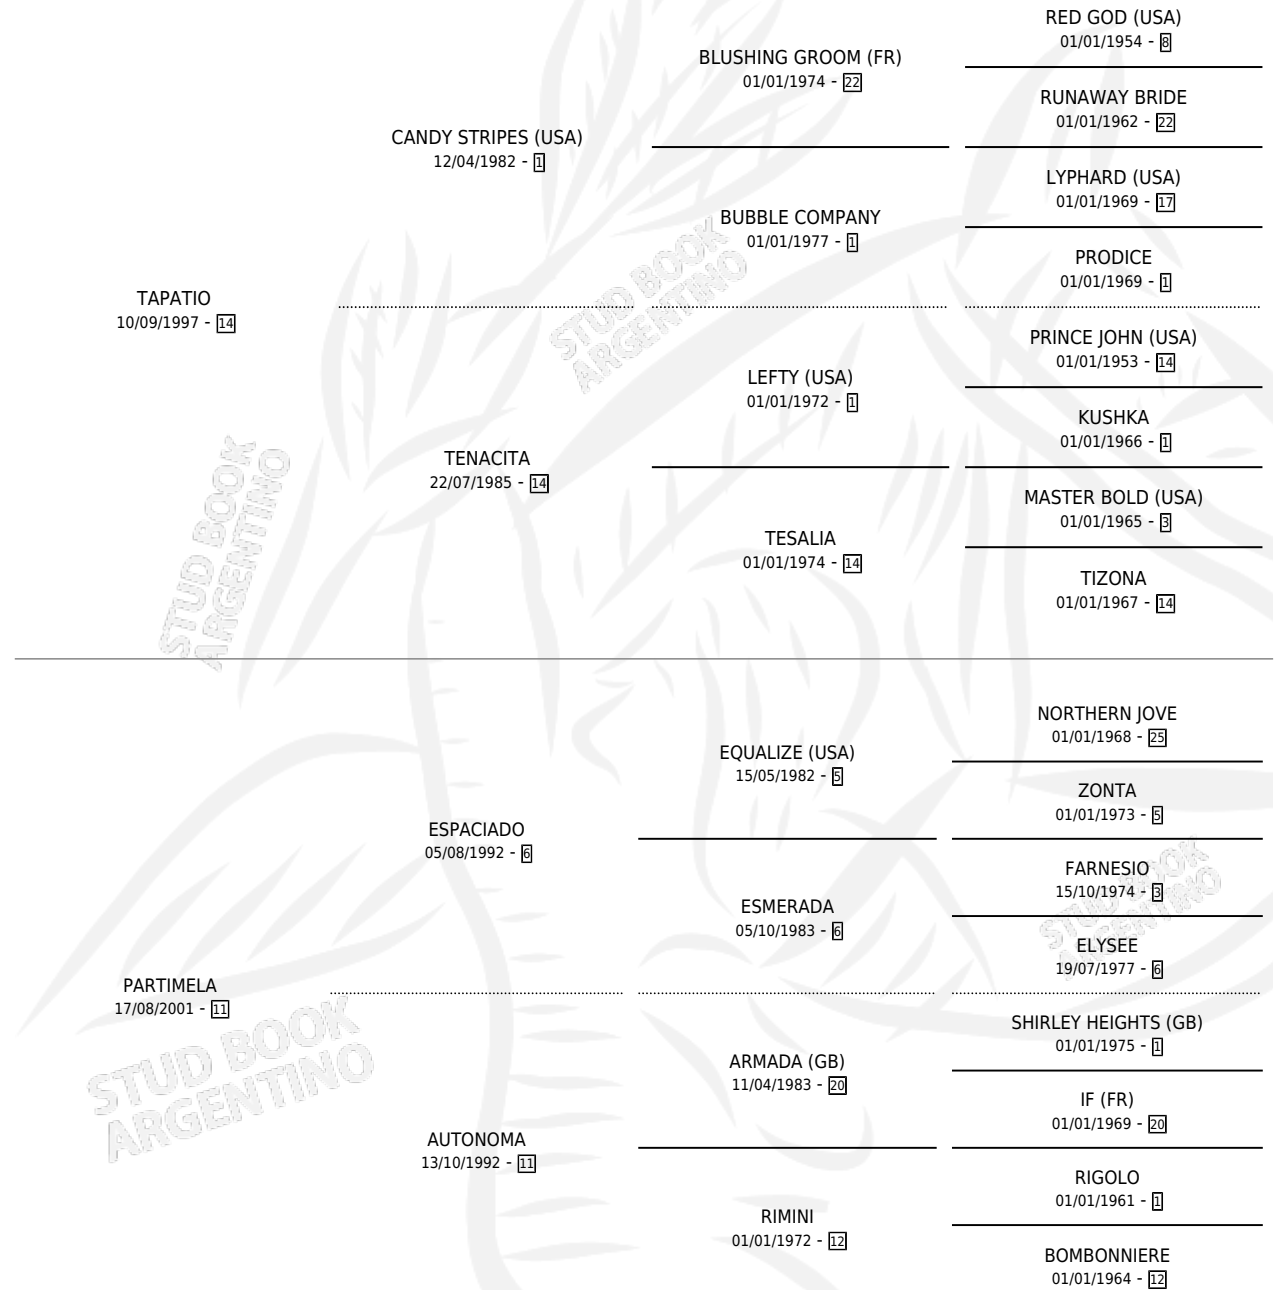

TIO PARTIDO

por TAPATIO y PARTIMELA por ESPACIADO

Argentina · Macho · Alazan · SP · 24/09/2007
Familia 11 · Volumen 39

ESTADO

TIPIFICACIÓN SANGUÍNEA	X
TIPIFICACIÓN POR ADN	✓
PASAPORTE	X
IDENTIFICACIÓN POR MICROCHIP	X
REPRODUCTOR	X

Lugar de nacimiento: Vadarkblar

Criador: Vadarkblar

PEDIGREE

TIO PARTIDO

Datos oficiales del Stud Book Argentino

Documento generado el 06/05/2026

studbook.org.ar