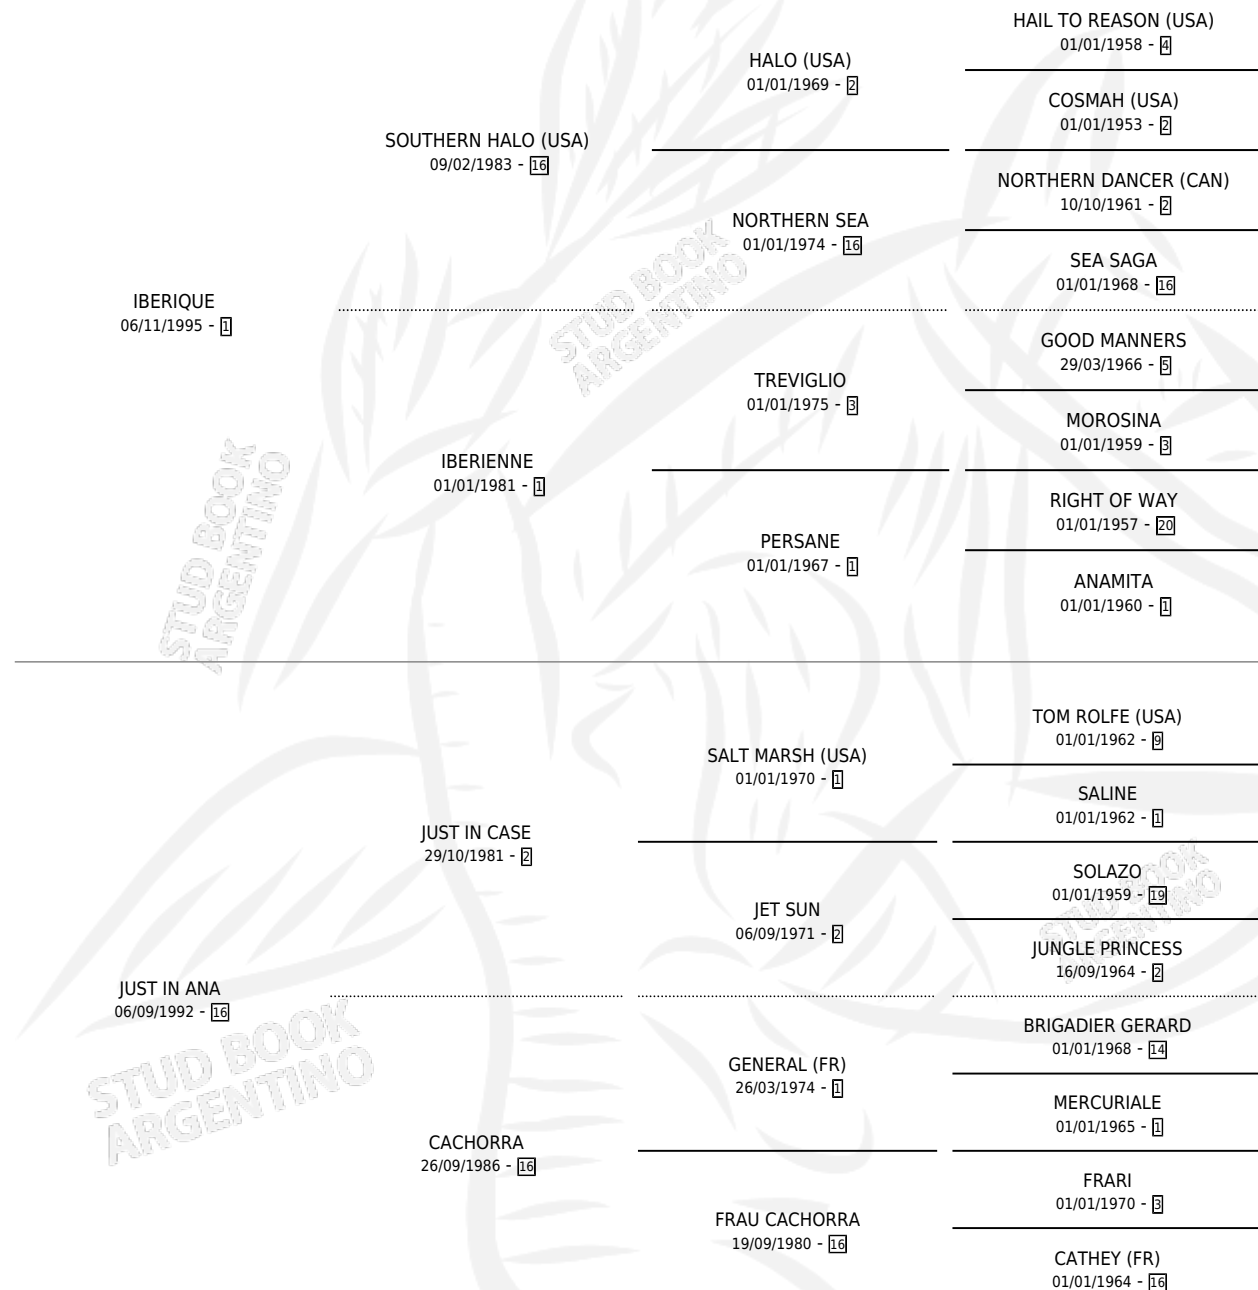

JUSTINA GALA

por **IBERIQUE** y **JUST IN ANA** por **JUST IN CASE**

Argentina · Hembra · Alazan · SP · 27/09/2007
Familia 16-d · Volumen 39

ESTADO

TIPIFICACIÓN SANGUÍNEA	X
TIPIFICACIÓN POR ADN	✓
PASAPORTE	X
IDENTIFICACIÓN POR MICROCHIP	✓
REPRODUCTOR	✓

Lugar de nacimiento: Vadarkblar

Criador: Vadarkblar

PEDIGREE