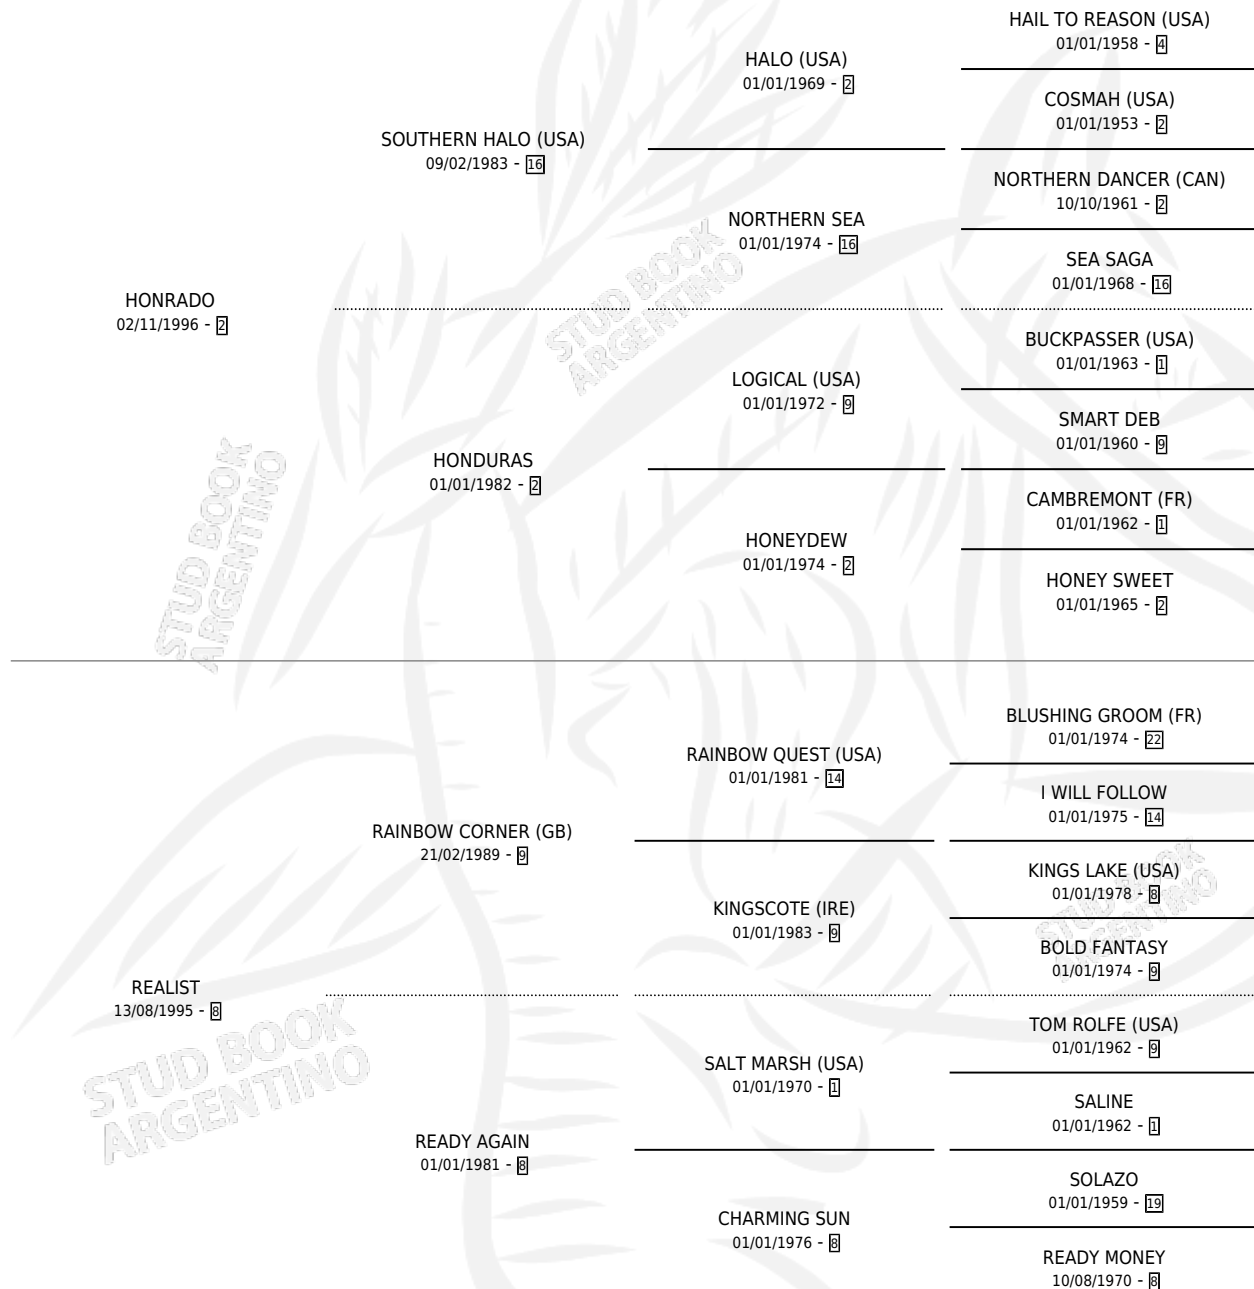

HONRA TUCCI

por HONRADO y REALIST por RAINBOW CORNER (GB)

Argentina · Hembra · Zaino Doradillo · SP · 27/08/2007
Familia 8-f · Volumen 39

ESTADO

TIPIFICACIÓN SANGUÍNEA	X
TIPIFICACIÓN POR ADN	✓
PASAPORTE	✓
IDENTIFICACIÓN POR MICROCHIP	✓
REPRODUCTOR	✓

Lugar de nacimiento: Las Taperas
Criador: Garaventa Marcos Sucesion

~

HIJOS

	MACHOS	HEMBRAS
1 NACIERON	1	0
SIN ACTUACIONES		

PEDIGREE