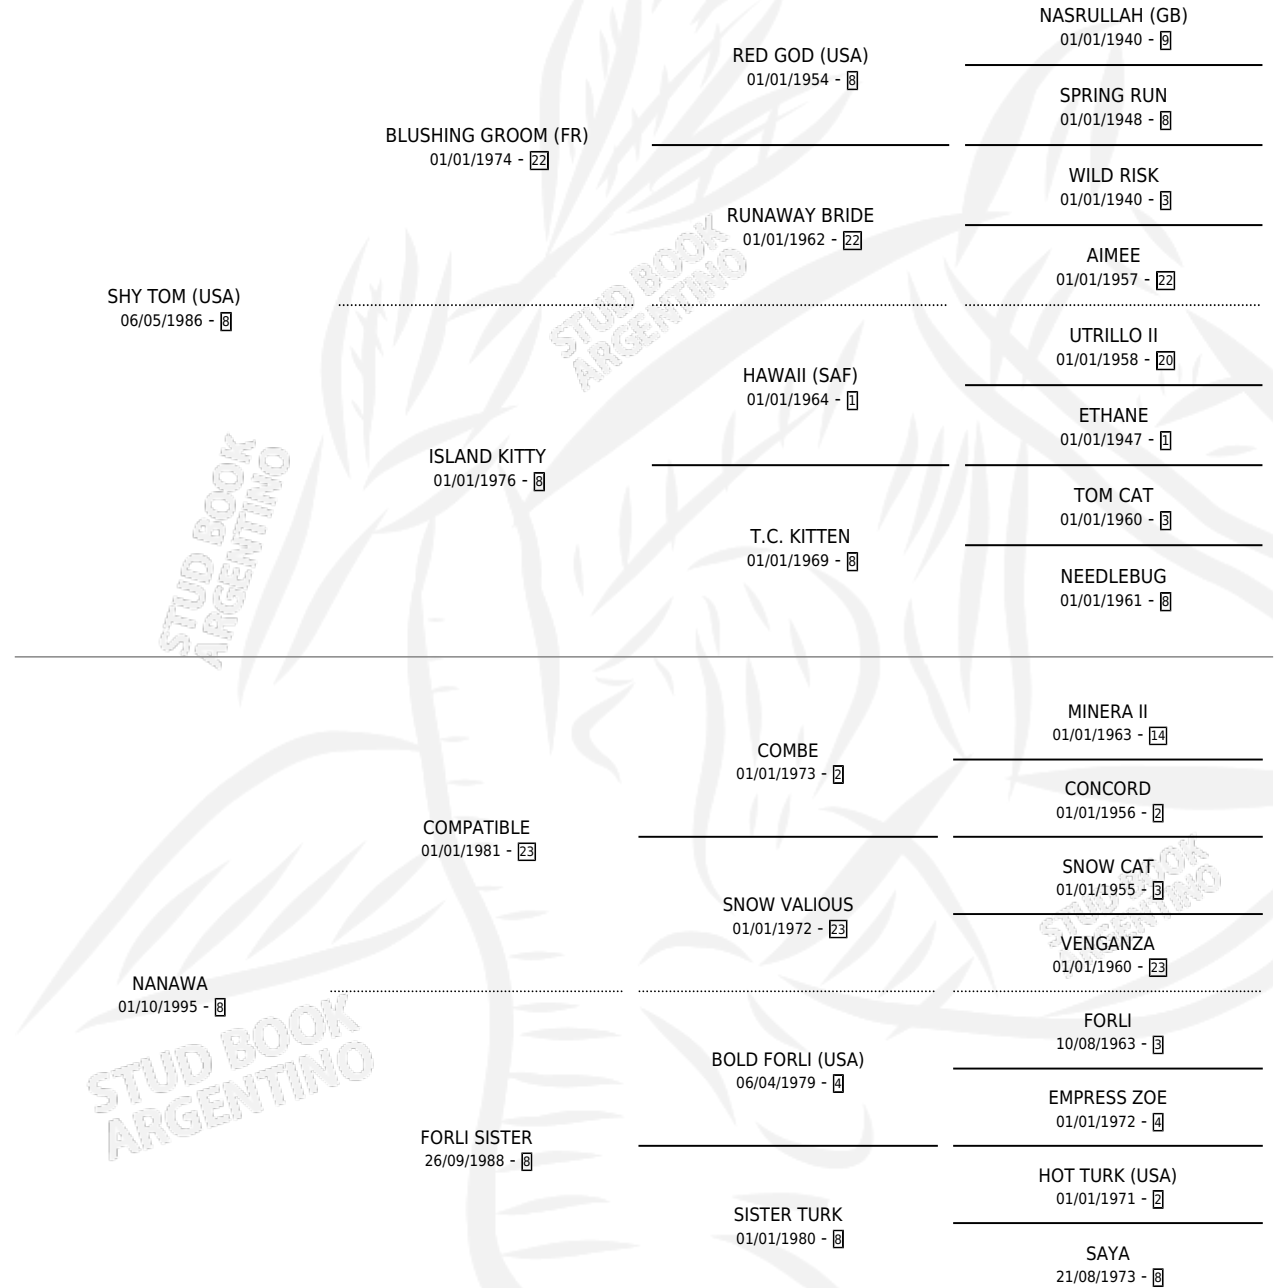

Lugar de nacimiento: David

Criador: Melipal

~

HIJOS

	MACHOS	HEMBRAS
3 NACIERON	2	1
2 CORRIERON	1	1

SIN ACTUACIONES

PEDIGREE

CAMPAÑA