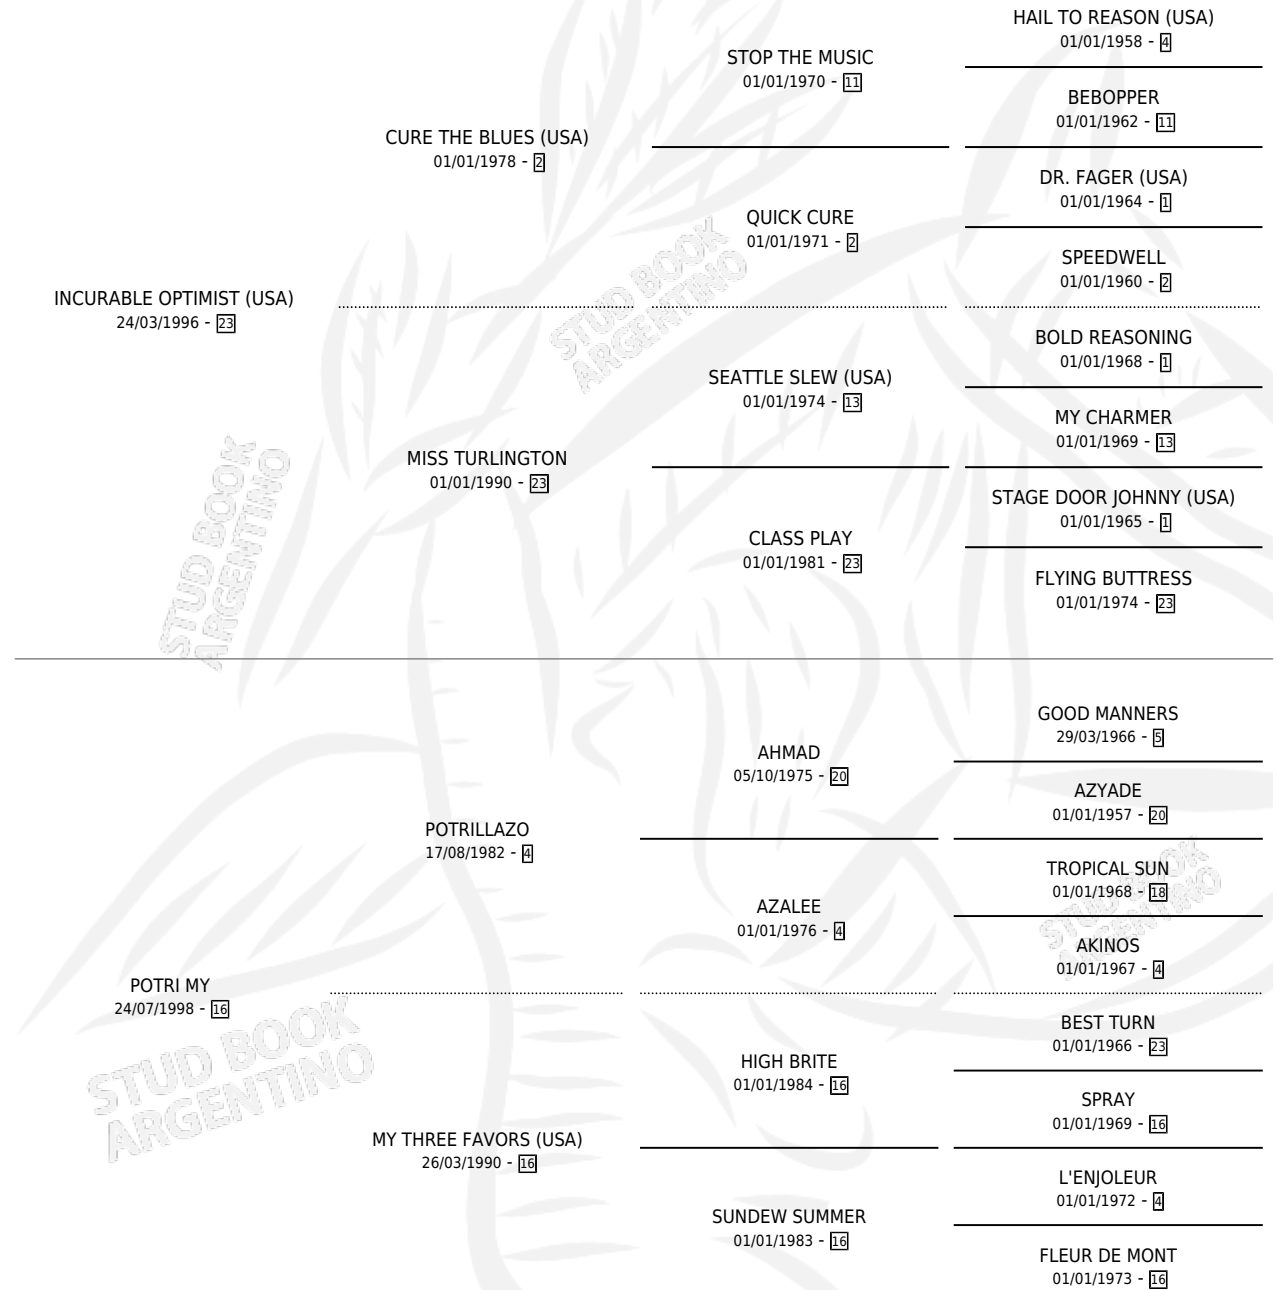

POTRIMIST

por INCURABLE OPTIMIST (USA) y POTRI MY por
POTRILLAZO

Argentina · Macho · Alazan Tostado · SP · 06/09/2007
Familia 16-g · Volumen 39

ESTADO

TIPIFICACIÓN SANGUÍNEA	X
TIPIFICACIÓN POR ADN	✓
PASAPORTE	✓
IDENTIFICACIÓN POR MICROCHIP	✓
REPRODUCTOR	X

Lugar de nacimiento: Campo particular

Criador: Sin dato

PEDIGREE