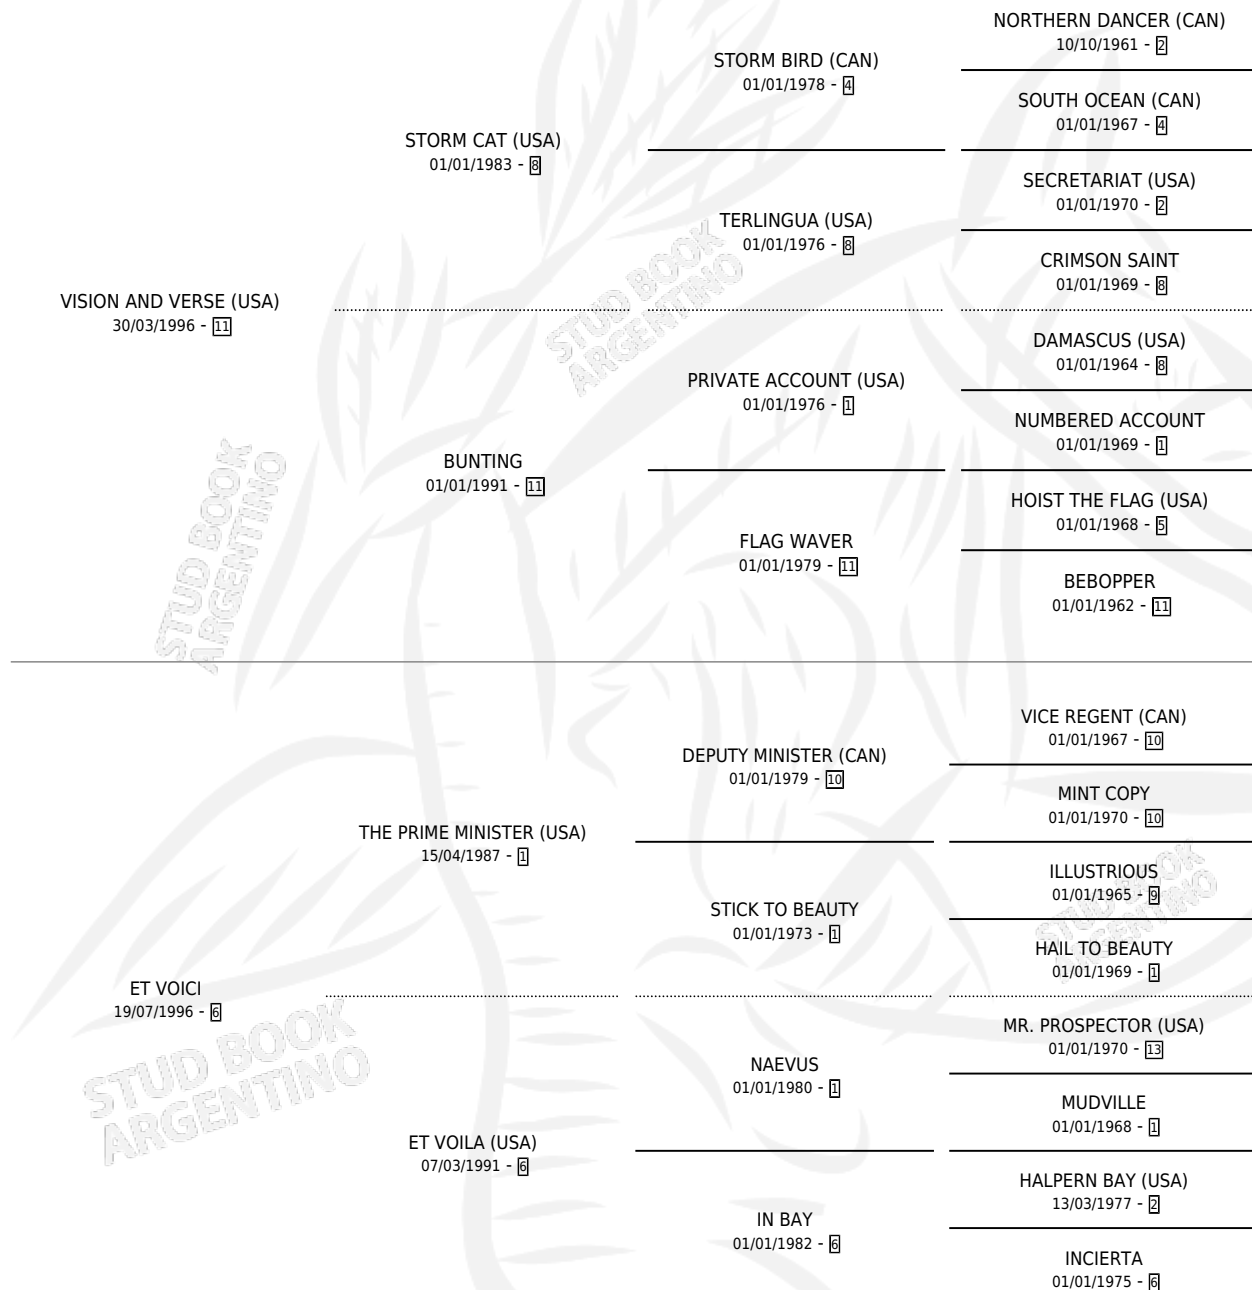

VERY VERSE

por **VISION AND VERSE (USA)** y **ET VOICI** por **THE PRIME MINISTER (USA)**

Argentina · Hembra · Alazan · SP · 29/09/2007
Familia 6-d · Volumen 39

ESTADO

TIPIFICACIÓN SANGUÍNEA	X
TIPIFICACIÓN POR ADN	✓
PASAPORTE	✓
IDENTIFICACIÓN POR MICROCHIP	X
REPRODUCTOR	✓

Lugar de nacimiento: Ojos Verdes
Criador: Ojos Verdes

~

HIJOS

	MACHOS	HEMBRAS
3 NACIERON	2	1
1 CORRIERON	1	0
1 GANARON	1	0

0	0	0
GANADORES CL	GANADORES GR	GANADORES G1

PEDIGREE

CAMPAÑA

Solo carreras oficiales de Argentina