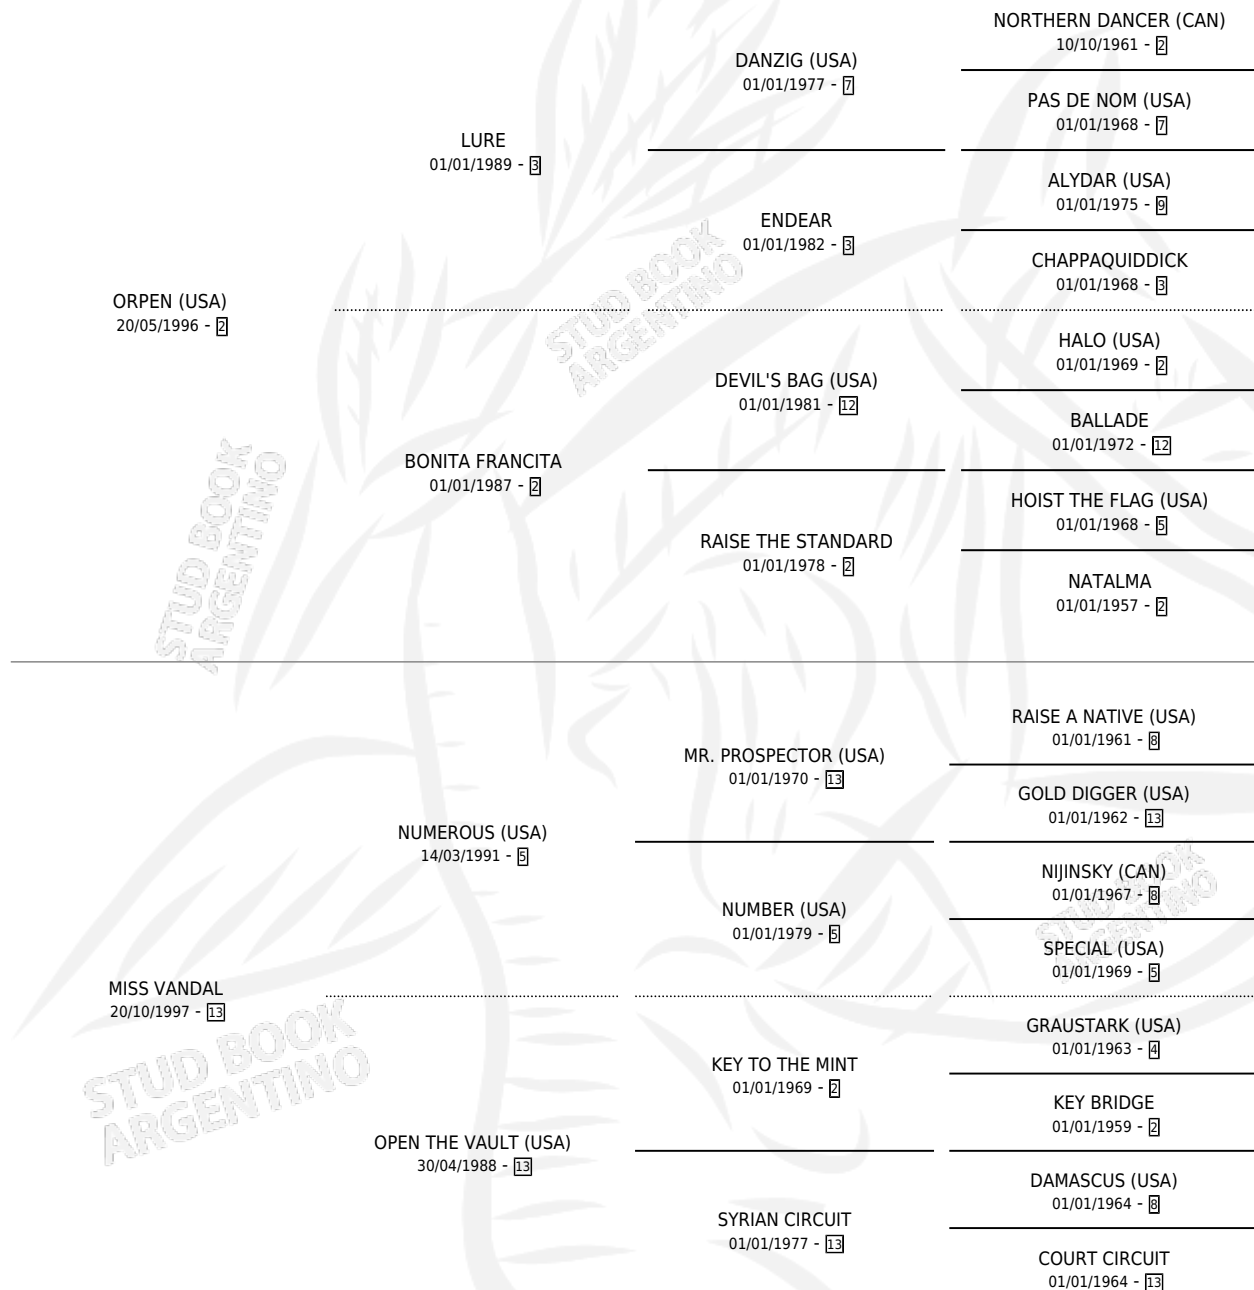

Lugar de nacimiento: Penco Hue

Criador: Saos Miguel Antonio y Diaz Enrique

~

HIJOS

	MACHOS	HEMBRAS
6 NACIERON	3	3
3 CORRIERON	2	1
1 GANARON	0	1
0 GANADORES CL	0 GANADORES GR	0 GANADORES G1

PEDIGREE

CAMPAÑA

Solo carreras oficiales de Argentina