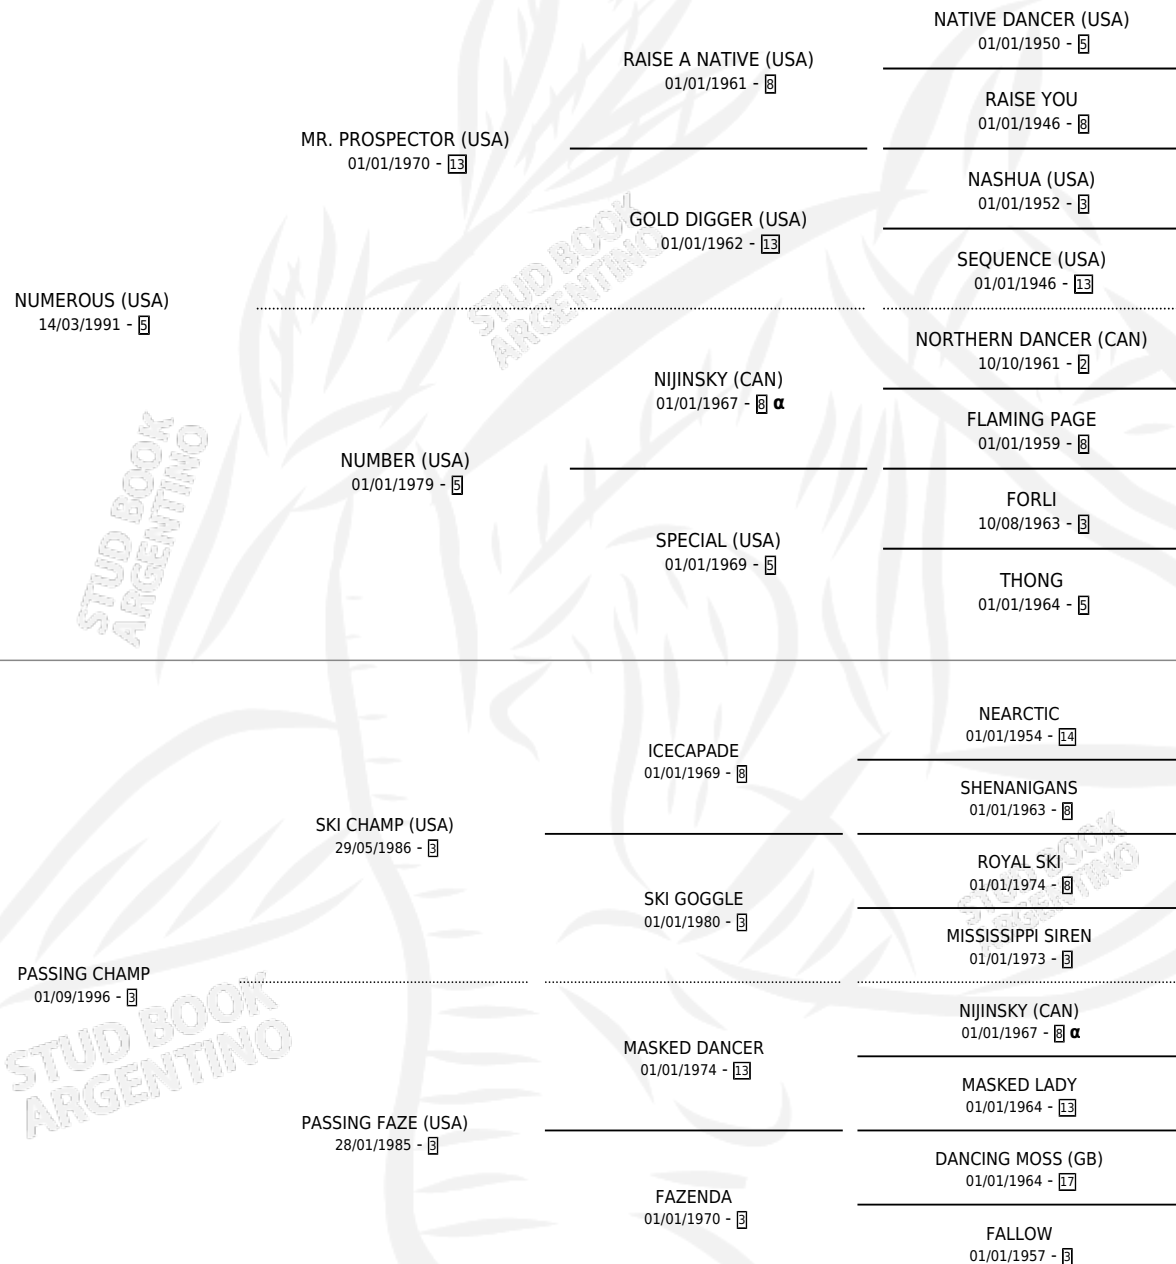

MISS PASS CHAMP

por **NUMEROUS (USA)** y **PASSING CHAMP** por **SKI CHAMP (USA)**

PEDIGREE

Argentina · Hembra · Alazan · SP · 27/08/2007
Familia 3-i · Volumen 39

ESTADO

TIPIFICACIÓN SANGUÍNEA	X
TIPIFICACIÓN POR ADN	✓
PASAPORTE	✓
IDENTIFICACIÓN POR MICROCHIP	X
REPRODUCTOR	✓

Lugar de nacimiento: Firmamento
Criador: Firmamento

~

HIJOS

	MACHOS	HEMBRAS
2 NACIERON	1	1
SIN ACTUACIONES		

INBREEDING : α

CAMPAÑA

Solo carreras oficiales de Argentina

POR EDAD

Ganadora de 2 carreras en Palermo y La Plata - \$134,740, a los 3 años.

POR DISTANCIA

HIPODROMO	CC	1°	2°	3°	4°	5°	NP	CLC	CLG	CLCG1	CLGG1	IMPORTE
LA PLATA	5	1	0	0	2	0	2	0	0	0	0	\$38,350
1500 MTS	1	0	0	0	0	0	1	0	0	0	0	\$0
1200 MTS	1	0	0	0	1	0	0	0	0	0	0	\$3,250
1000 MTS	1	1	0	0	0	0	0	0	0	0	0	\$32,500
1100 MTS	1	0	0	0	1	0	0	0	0	0	0	\$2,600
1400 MTS	1	0	0	0	0	0	1	0	0	0	0	\$0
SAN ISIDRO	9	0	0	1	1	0	7	1	0	0	0	\$21,040
1400 MTS	5	0	0	0	1	0	4	0	0	0	0	\$9,840
1200 MTS	4	0	0	1	0	0	3	1	0	0	0	\$11,200
PALERMO	14	1	1	1	1	3	7	0	0	0	0	\$75,350
1400 MTS	5	0	0	0	1	1	3	0	0	0	0	\$5,200
1600 MTS	3	0	1	0	0	0	2	0	0	0	0	\$14,350
1200 MTS	6	1	0	1	0	2	2	0	0	0	0	\$55,800